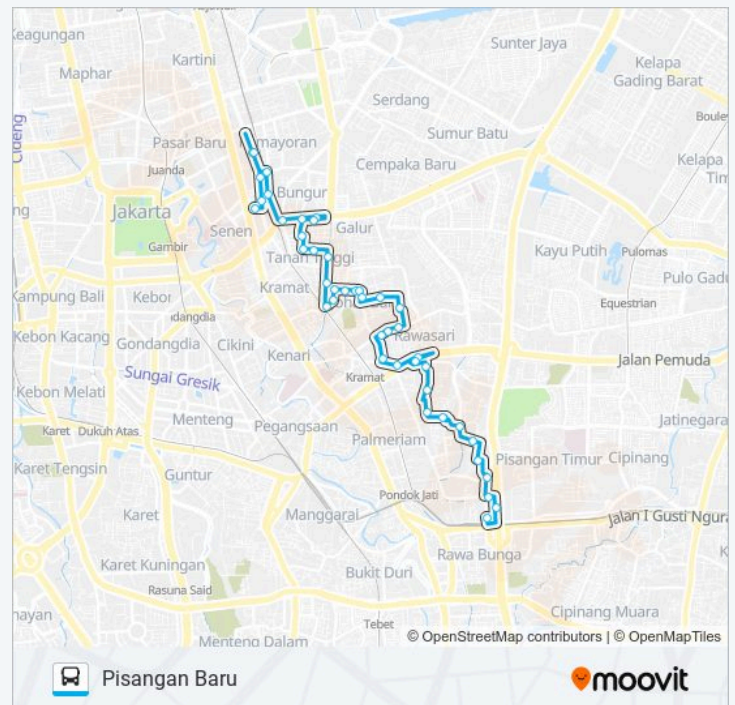

Dittopad

Dittopad 2

Honda Letjen Suprpto

SD Paskalis 1

SMP Paskalis 1

Jln. Narada 2

Sbr. Gg. Mushola Baburrahman

Jln. Pulo Gundul 1

Jalan Pulo Gundul

GANG Arba Johar Baru

Simpang Kramat Jaya Baru 2

Simpang Kramat Jaya Baru 4

Sbr. Jln. Kramat Jaya Baru I

Sbr. Ps. Johar Baru

Seberang Pasar Johar Baru 1

Jln. Johar Baru 1

Satlak Johar Baru

Rutan Salemba

Sudinkes

Sbr. Bppk Jakarta

TAMAN Rawasari

TAMAN Pramuka

Jln. Pramuka 5

Jln. Pramuka 4

Jln Kemuning 1

Jln. Kemuning Raya 1 -

Jln. Galur Sari Barat 2

Jln. Galur Sari X 2

Jln. Galur Sari Timur 2

SDN Utan Kayu Selatan 23 Pagi

Jln. Rasamala

Masjid Asy Syamsu

Arah: Pisangan Baru

Pemberhentian: 43

Waktu Perjalanan: 58 mnt

Ringkasan Jalur: