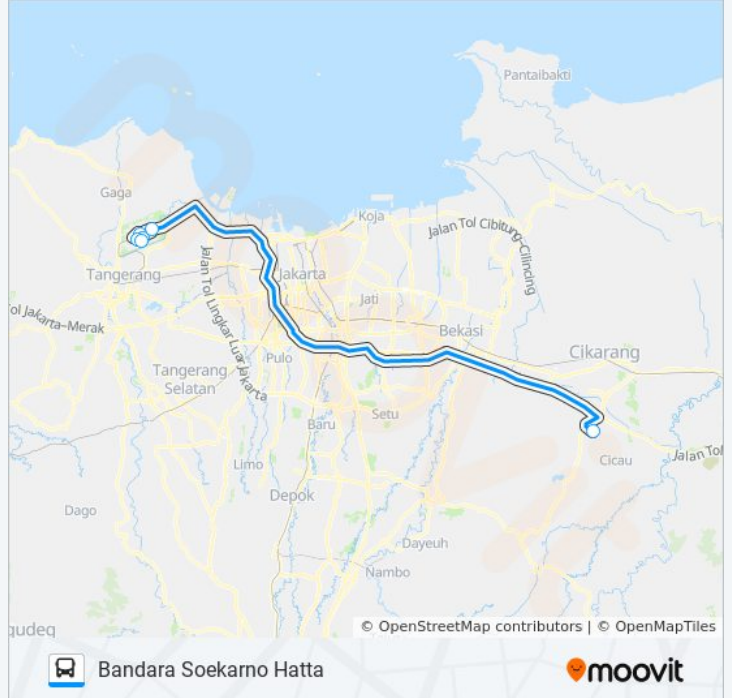

## JAC LIPPO CIKARANG

Bandara Soekarno Hatta

Gunakan App

JAC LIPPO CIKARANG bis jalur (Bandara Soekarno Hatta) memiliki 2 rute. Pada hari kerja biasa waktu operasinya adalah:

(1) Bandara Soekarno Hatta: 02.00 - 04.00(2) Hotel Sahid: 21.00

Gunakan Moovit app untuk menemukan stasiun JAC LIPPO CIKARANG bis terdekat dan cari tahu kedatangan JAC LIPPO CIKARANG bis berikutnya.

**Arah: Bandara Soekarno Hatta**

6 pemberhentian

[LIHAT JADWAL JALUR](#)

Hotel Sahid Jaya Lippo Cikarang

Terminal 1a Soekarno Hatta

Terminal 1b Soekarno Hatta

Terminal 1c Soekarno Hatta

Shelter Bus Terminal 2f

Terminal 3 Soekarno-Hatta

**Jadwal waktu JAC LIPPO CIKARANG bis**

Jadwal waktu Rute Bandara Soekarno Hatta

Senin	02.00 - 04.00
Selasa	02.00 - 04.00
Rabu	02.00 - 04.00
Kamis	02.00 - 04.00
Jumat	02.00 - 04.00
Sabtu	02.00 - 04.00
Minggu	02.00 - 04.00

**Informasi JAC LIPPO CIKARANG bis****Arah:** Bandara Soekarno Hatta**Pemberhentian:** 6**Waktu Perjalanan:** 87 mnt**Ringkasan Jalur:**