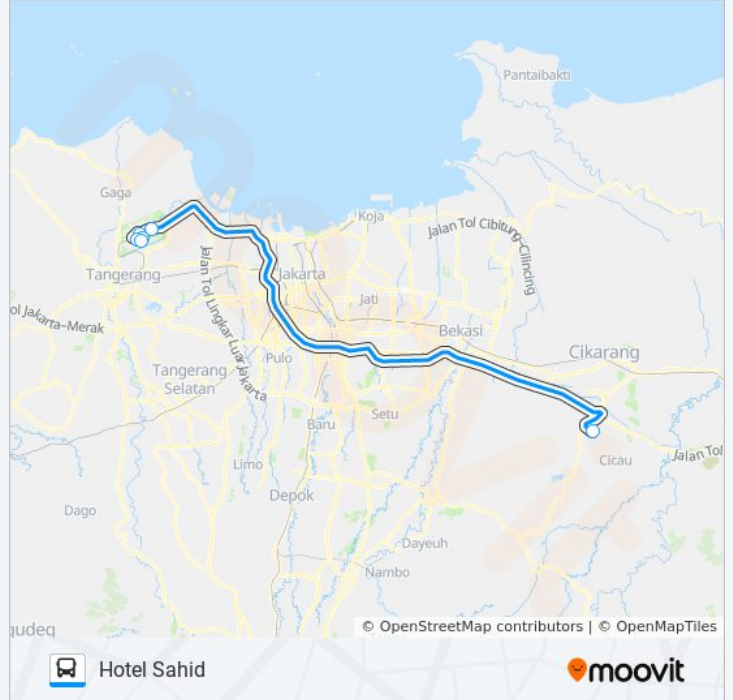

## JAC LIPPO CIKARANG

Bandara Soekarno Hatta

Gunakan App

JAC LIPPO CIKARANG bis jalur (Bandara Soekarno Hatta) memiliki 2 rute. Pada hari kerja biasa waktu operasinya adalah:

(1) Bandara Soekarno Hatta: 02.00 - 04.00(2) Hotel Sahid: 21.00

Gunakan Moovit app untuk menemukan stasiun JAC LIPPO CIKARANG bis terdekat dan cari tahu kedatangan JAC LIPPO CIKARANG bis berikutnya.

**Arah: Bandara Soekarno Hatta**

6 pemberhentian

[LIHAT JADWAL JALUR](#)

Hotel Sahid Jaya Lippo Cikarang

**Jadwal waktu JAC LIPPO CIKARANG bis**

Jadwal waktu Rute Hotel Sahid

Senin	21.00
Selasa	21.00
Rabu	21.00
Kamis	21.00
Jumat	21.00
Sabtu	21.00
Minggu	21.00

**Informasi JAC LIPPO CIKARANG bis**

**Arah:** Hotel Sahid

**Pemberhentian:** 6

**Waktu Perjalanan:** 150 mnt

**Ringkasan Jalur:**

Jadwal waktu dan peta rute JAC LIPPO CIKARANG bis tersedia dalam format PDF di [moovitapp.com](https://moovitapp.com). Gunakan [Moovit App](#) untuk melihat waktu langsung kedatangan bus, jadwal kereta atau jadwal kereta bawah tanah, dan petunjuk langkah demi langkah untuk semua transportasi umum di Jakarta.