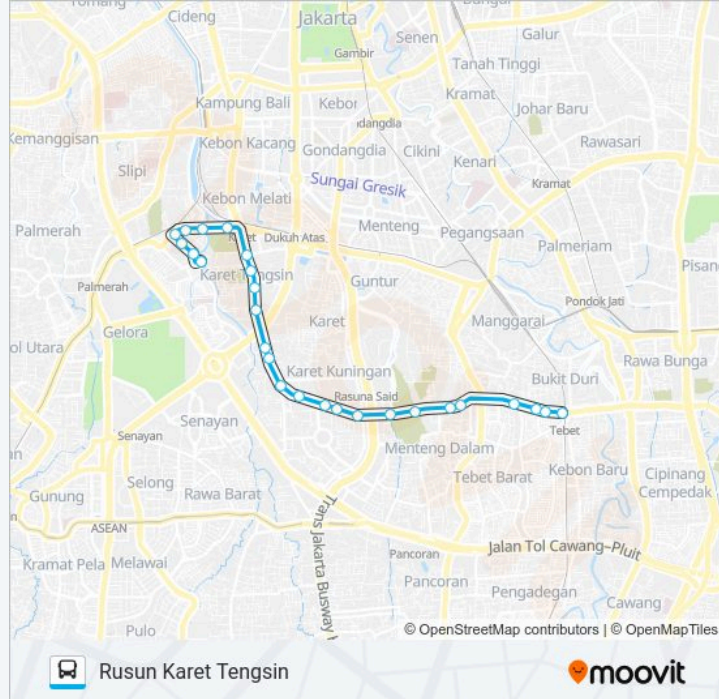

Jalur JAK48A

Stasiun Tebet

Gunakan App

JAK48A bis jalur (Stasiun Tebet) memiliki 2 rute. Pada hari kerja biasa waktu operasinya adalah:

(1) Stasiun Tebet: 05:00-22:00(2) Rusun Karet Tengsin: 05:00-22:00

Gunakan Moovit app untuk menemukan stasiun JAK48A bis terdekat dan cari tahu kedatangan JAK48A bis berikutnya.

Arah: Stasiun Tebet

25 pemberhentian

[LIHAT JADWAL JALUR](#)

Rusun Karet Tengsin
Seberang Jalan Pam Baru
Pam Jaya DKI
KPP Pratama Tanah Abang Satu
Rusun Benhil
Polsek Tanah Abang
Seberang TPU Karet Bivak
Jalan Karet Pasar Baru Timur II
London School
City Walk Sudirman
Sahid Sudirman Center
Seberang Standard Chartered
Jalan Tiong
Karet Pedurenan 2
Satrio 6
Mall Ambassador
Kuningan 18
Upt. Lhhd 2
Puri Casablanca
Kota Kasablanka
Casablanca

Arah: Rusun Karet Tengsin

Pemberhentian: 26

Waktu Perjalanan: 47 mnt

Ringkasan Jalur:

Jalan Karet Pasar Baru I

TPU Karet Bivak

PU Irigasi

Kelurahan Benhil

Seberang KPP Pratama Tanah Abang Satu

Seberang Pam Jaya DKI

Jalan Pam Baru

Rusun Karet Tengsin

Jadwal waktu dan peta rute JAK48A bis tersedia dalam format PDF di moovitapp.com. Gunakan Moovit App untuk melihat waktu langsung kedatangan bus, jadwal kereta atau jadwal kereta bawah tanah, dan petunjuk langkah demi langkah untuk semua transportasi umum di Jakarta.