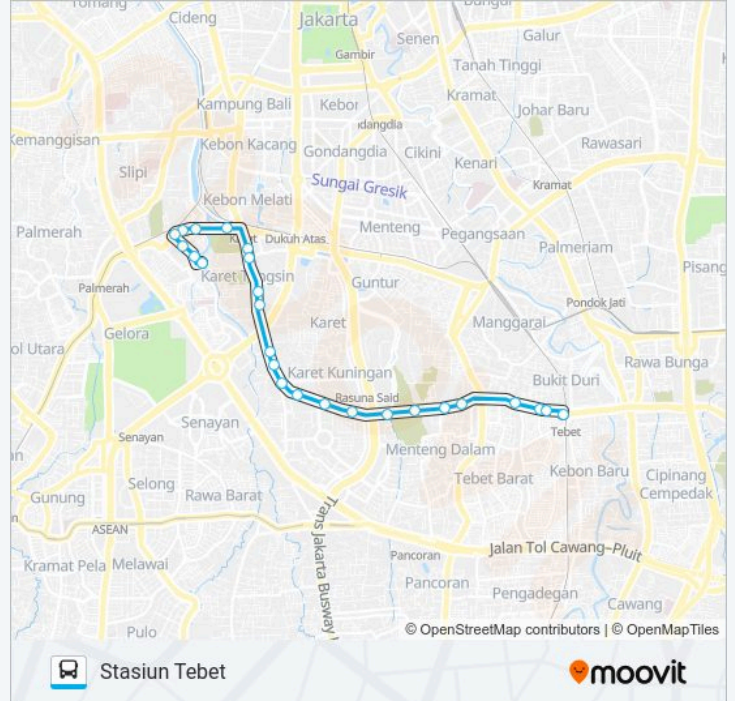

Jalur JAK48A

Stasiun Tebet

Gunakan App

JAK48A bis jalur (Stasiun Tebet) memiliki 2 rute. Pada hari kerja biasa waktu operasinya adalah:

(1) Stasiun Tebet: 05:00-22:00(2) Rusun Karet Tengsin: 05:00-22:00

Gunakan Moovit app untuk menemukan stasiun JAK48A bis terdekat dan cari tahu kedatangan JAK48A bis berikutnya.

Arah: Stasiun Tebet

25 pemberhentian

[LIHAT JADWAL JALUR](#)

Rusun Karet Tengsin
Seberang Jalan Pam Baru
Pam Jaya DKI
KPP Pratama Tanah Abang Satu
Rusun Benhil
Polsek Tanah Abang
Seberang TPU Karet Bivak
Jalan Karet Pasar Baru Timur II
London School
City Walk Sudirman
Sahid Sudirman Center
Seberang Standard Chartered
Jalan Tiong
Karet Pedurenan 2
Satrio 6
Mall Ambassador
Kuningan 18
Upt. Lhhd 2
Puri Casablanca
Kota Kasablanka
Casablanca

Jadwal waktu JAK48A bis

Jadwal waktu Rute Stasiun Tebet

Senin	05:00-22:00
Selasa	05:00-22:00
Rabu	05:00-22:00
Kamis	05:00-22:00
Jumat	05:00-22:00
Sabtu	05:00-22:00
Minggu	05:00-22:00

Informasi JAK48A bis**Arah:** Stasiun Tebet**Pemberhentian:** 25**Waktu Perjalanan:** 46 mnt**Ringkasan Jalur:**

Telkom Tebet

Sawo Kecik Raya

Masjid Jami AL Mamur Bukit Duri

Stasiun Tebet 2 - Pintu Barat

Arah: Rusun Karet Tengsin

26 pemberhentian

[LIHAT JADWAL JALUR](#)

Stasiun Tebet 2 - Pintu Barat