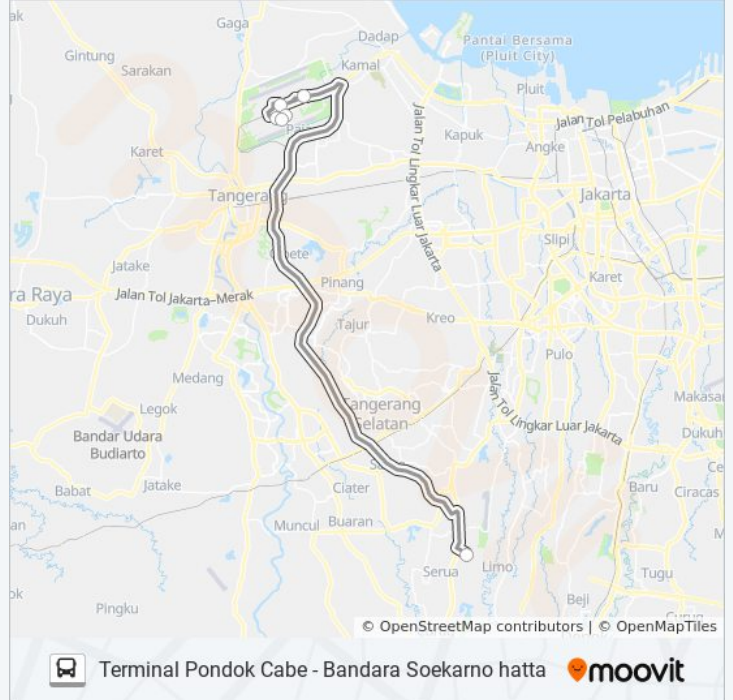

(1) Bandara Soekarno Hatta: 06.00 - 18.00(2) Terminal PONDOK Cabe: 06.00 - 18.00

Gunakan Moovit app untuk menemukan stasiun JAC PONDOK CABE bis terdekat dan cari tahu kedatangan JAC PONDOK CABE bis berikutnya.

Informasi JAC PONDOK CABE bis**Arah:** Bandara Soekarno Hatta**Pemberhentian:** 6**Waktu Perjalanan:** 59 mnt**Ringkasan Jalur:**

Arah: Terminal PONDOK Cabe

6 pemberhentian

[LIHAT JADWAL JALUR](#)

Terminal 1a Soekarno Hatta

Terminal 1b Soekarno Hatta

Terminal 1c Soekarno Hatta

Shelter Bus Terminal 2f

Terminal 3 Soekarno-Hatta

Terminal PONDOK Cabe

Jadwal waktu JAC PONDOK CABE bis

Jadwal waktu Rute Terminal PONDOK Cabe

Senin	06.00 - 18.00
Selasa	06.00 - 18.00
Rabu	06.00 - 18.00
Kamis	06.00 - 18.00
Jumat	06.00 - 18.00
Sabtu	06.00 - 18.00
Minggu	06.00 - 18.00

Informasi JAC PONDOK CABE bis

Arah: Terminal PONDOK Cabe

Pemberhentian: 6

Waktu Perjalanan: 60 mnt

Ringkasan Jalur:

Jadwal waktu dan peta rute JAC PONDOK CABE bis tersedia dalam format PDF di moovitapp.com. Gunakan [Moovit App](#) untuk melihat waktu langsung kedatangan bis, jadwal kereta atau jadwal kereta bawah tanah, dan petunjuk langkah demi langkah untuk semua transportasi umum di Jakarta.