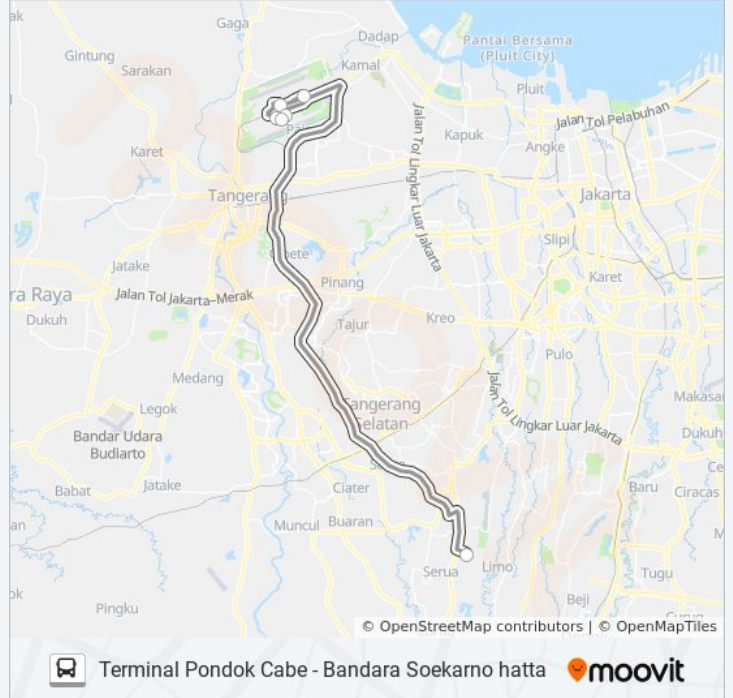

(1) Bandara Soekarno Hatta: 06.00 - 18.00(2) Terminal PONDOK Cabe: 06.00 - 18.00

Gunakan Moovit app untuk menemukan stasiun JAC PONDOK CABE bis terdekat dan cari tahu kedatangan JAC PONDOK CABE bis berikutnya.

Arah: Bandara Soekarno Hatta

6 pemberhentian

[LIHAT JADWAL JALUR](#)

Terminal PONDOK Cabe
Terminal 1a Soekarno Hatta
Terminal 1b Soekarno Hatta
Terminal 1c Soekarno Hatta
Shelter Bus Terminal 2f
Terminal 3 Soekarno-Hatta

Jadwal waktu JAC PONDOK CABE bis

Jadwal waktu Rute Bandara Soekarno Hatta

Senin	06.00 - 18.00
Selasa	06.00 - 18.00
Rabu	06.00 - 18.00
Kamis	06.00 - 18.00
Jumat	06.00 - 18.00
Sabtu	06.00 - 18.00
Minggu	06.00 - 18.00

Informasi JAC PONDOK CABE bis**Arah:** Bandara Soekarno Hatta**Pemberhentian:** 6**Waktu Perjalanan:** 59 mnt**Ringkasan Jalur:**

Arah: Terminal PONDOK Cabe

6 pemberhentian

[LIHAT JADWAL JALUR](#)

Terminal 1a Soekarno Hatta