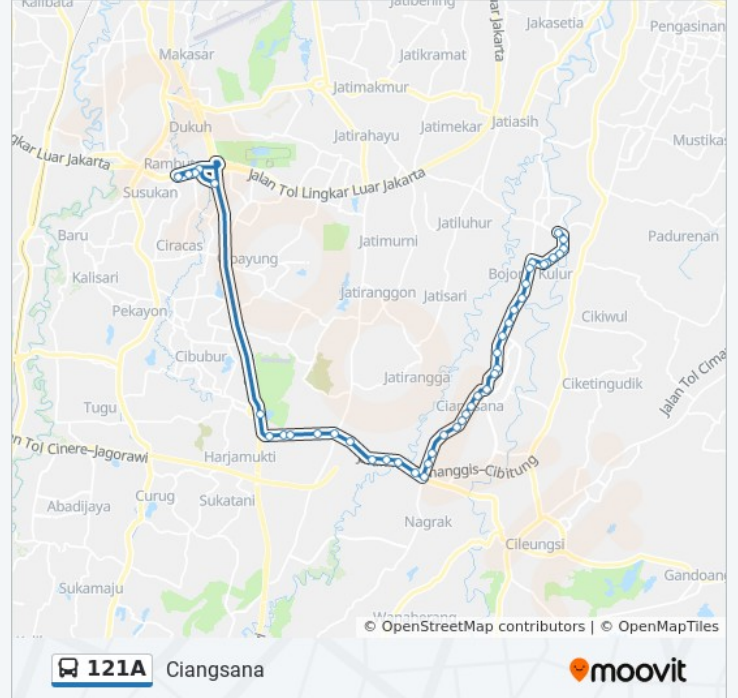

121A

Ciangsana

Gunakan App

121A bis jalur (Ciangsana) memiliki 2 rute. Pada hari kerja biasa waktu operasinya adalah:

(1) Ciangsana: 06.00 - 21.00(2) Kampung Rambutan: 06.00 - 21.00

Gunakan Moovit app untuk menemukan stasiun 121A bis terdekat dan cari tahu kedatangan 121A bis berikutnya.

Komplek AL

Kantor Desa Ciangsana

Jalan Teluk Langsana

Plaza Telkom Ciangsana

Jalan Pesona Ciangsana

Seberang Masjid Nurul Iman

Seberang Pt. Anrita Mahesa Prima

Seberang Komplek Kota Wisata Cibubur

SMK Bina Pendidikan 2 Bogor

SDN Ciangsana 3

Seberang Komplek Villa Nusa Indah

Seberang GANG Yaspiar

Villa Nusa Indah 3

GANG Cibongas

Komplek Citra Villa Bojongkulur

Seberang Lab School Kaizen

Bumi Mutiara - 2

Bumi Mutiara - 1

Alfamart Villa Nusa Indah 5

Sekolah Bunda

Pasar Pocong

Arah: Kampung Rambutan

46 pemberhentian

[LIHAT JADWAL JALUR](#)