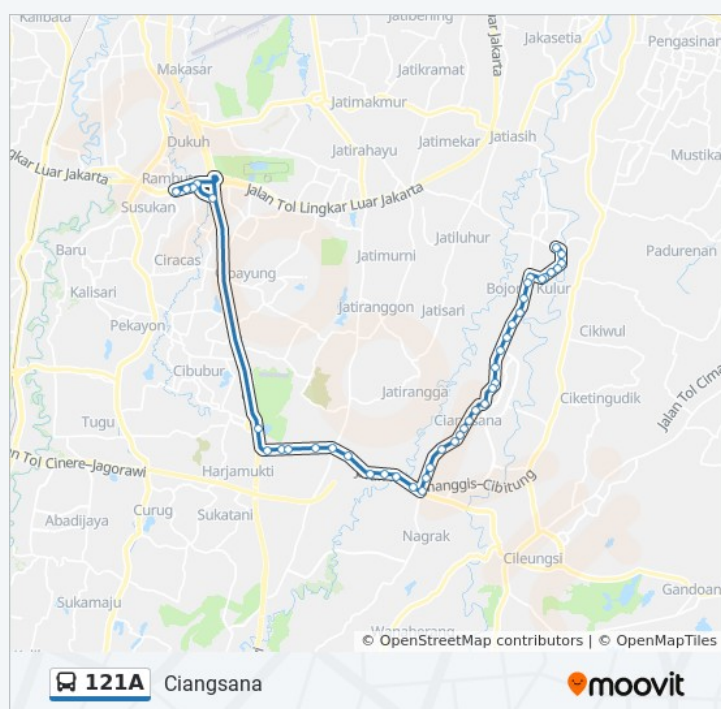

121A

Ciangsana

Gunakan App

121A bis jalur (Ciangsana) memiliki 2 rute. Pada hari kerja biasa waktu operasinya adalah:

(1) Ciangsana: 06.00 - 21.00(2) Kampung Rambutan: 06.00 - 21.00

Gunakan Moovit app untuk menemukan stasiun 121A bis terdekat dan cari tahu kedatangan 121A bis berikutnya.

Cibubur City 2

Klinik Mata Jec @ Cibubur

Citra Grand Cibubur

Mall Ciputra Cibubur

Cibubur Times Square

Plaza Cibubur

RS Permata Cibubur

GANG Alter

Halte Raffles Hills

Arah: Kampung Rambutan

Pemberhentian: 46

Waktu Perjalanan: 109 mnt

Ringkasan Jalur:

RS Meilia

Daihatsu Cibubur

TAMAN Rekreasi Wiladatika