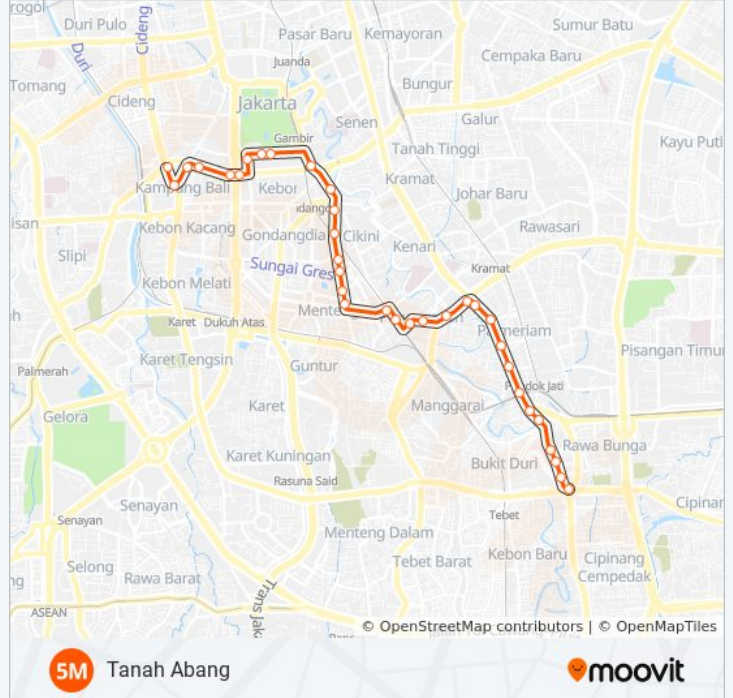

RS Mata Menteng

RSIA Bunda 2

Konsil Kedokteran Indonesia

Simpang RP Soeroso

Farmasi RP Suroso

Kanisius

Telkom Grapari

Balai Kota 1

Perpustakaan Nasional

Dana Reksa

Wisma Mandiri

Kementerian Agama

Jalan TAMAN Kebon Sirih

JPO Blok E

Pharmin

Explorer Tanah Abang

Blok F

Pospol Jati Bunder

JPO Blok G

Jak Lingko Tanah Abang 2

Jadwal waktu dan peta rute 5M bis tersedia dalam format PDF di moovitapp.com. Gunakan [Moovit App](https://moovitapp.com) untuk melihat waktu langsung kedatangan bis, jadwal kereta atau jadwal kereta bawah tanah, dan petunjuk langkah demi langkah untuk semua transportasi umum di Jakarta.

[Tentang Moovit](#) • [Solusi MaaS](#) • [Negara yang didukung](#) • [Komunitas Mooviter](#)

© 2024 Moovit - Hak Cipta Dilindungi

Cek waktu tiba langsung