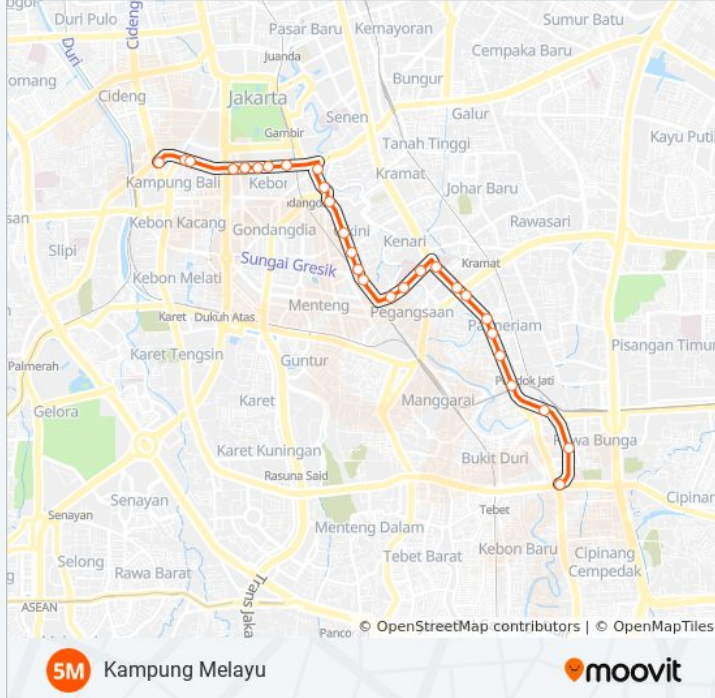

RSCM 2
RS Carolus
Kemensos
Matraman 4
Tegalan 2
Tegalan 3
Slamet Riyadi 2
GANG Kelor
SMPN 14
Dinas Pemuda Dan Olahraga
Terminal Kampung Melayu 2

Arah: Tanah Abang

38 pemberhentian
[LIHAT JADWAL JALUR](#)

Terminal Kampung Melayu 2
Rusun Jatinegara Barat
RS Hermina
Santa Maria
Bukit Duri
Jalan Kebon Pala II
GANG Kelor
Slamet Riyadi 1
Kesatriyaan
Tegalan 1
Matraman 3
Simpang Matraman
Masjid Jami Matraman
Tugu Proklamasi
Tugu Proklamasi 2
Jalan Penataran
SMPN 8
Teuku Cik Ditiro

Jadwal waktu 5M bis

Jadwal waktu Rute Tanah Abang

Senin	05.00 - 21.00
Selasa	05.00 - 21.00
Rabu	05.00 - 21.00
Kamis	05.00 - 21.00
Jumat	05.00 - 21.00
Sabtu	05.00 - 21.00
Minggu	05.00 - 21.00

Informasi 5M bis

Arah: Tanah Abang
Pemberhentian: 38
Waktu Perjalanan: 66 mnt
Ringkasan Jalur: