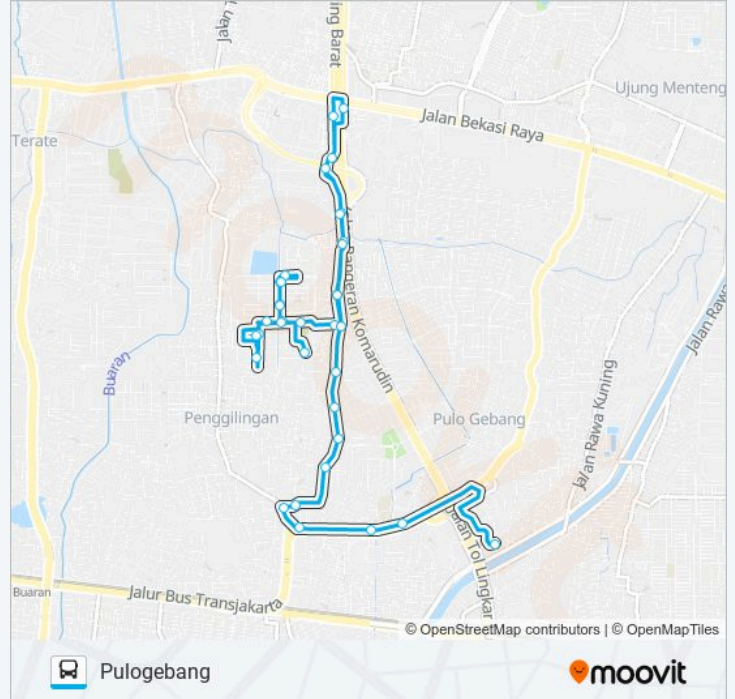

JAK100

Pulogebang

Gunakan App

JAK100 bis jalur (Pulogebang) memiliki 2 rute. Pada hari kerja biasa waktu operasinya adalah:

(1) Pulogebang: 05:00 - 22:00(2) Rusun Pinus Elok A/B: 05:00 - 22:00

Gunakan Moovit app untuk menemukan stasiun JAK100 bis terdekat dan cari tahu kedatangan JAK100 bis berikutnya.

Jln. Komarudin Lama 2

Simpang Tiga 2

Pengadilan Negeri Jakarta Timur 1

Walikota Jakarta Timur 1

Kodim 0505 1

Terminal Pulo Gebang

Arah: Rusun Pinus Elok A/B

19 pemberhentian

[LIHAT JADWAL JALUR](#)

Terminal Pulo Gebang

Raya Pulo Gebang Akses Stasiun Cakung

Jln. Raya St. Cakung

Kodim 0505 2

Walikota Jakarta Timur 2

Pengadilan Negeri Jakarta Timur 2

Penggilingan 2

Informasi JAK100 bis

Arah: Rusun Pinus Elok A/B

Pemberhentian: 19

Waktu Perjalanan: 26 mnt

Ringkasan Jalur:

Jln. Komarudin Lama 4

Jln. Terentang Elok 1

Yp Ippi Jakarta