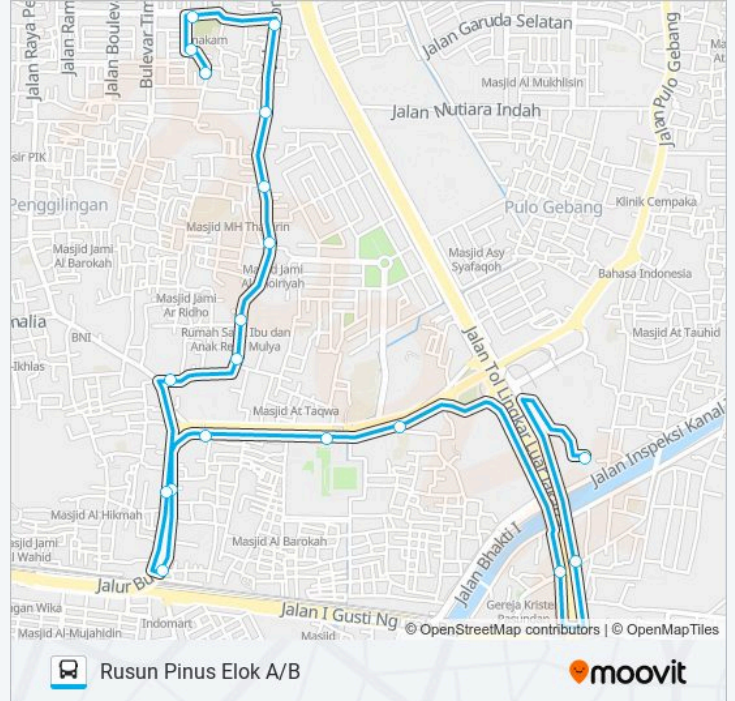

Jln. Komarudin Lama 4

Jln. Terentang Elok 1

Yp Ippi Jakarta

SDN 09 Pagi

Jadwal waktu dan peta rute JAK100 bis tersedia dalam format PDF di moovitapp.com. Gunakan Moovit App untuk melihat waktu langsung kedatangan bis, jadwal kereta atau jadwal kereta bawah tanah, dan petunjuk langkah demi langkah untuk semua transportasi umum di Jakarta.

© 2024 Moovit - Hak Cipta Dilindungi