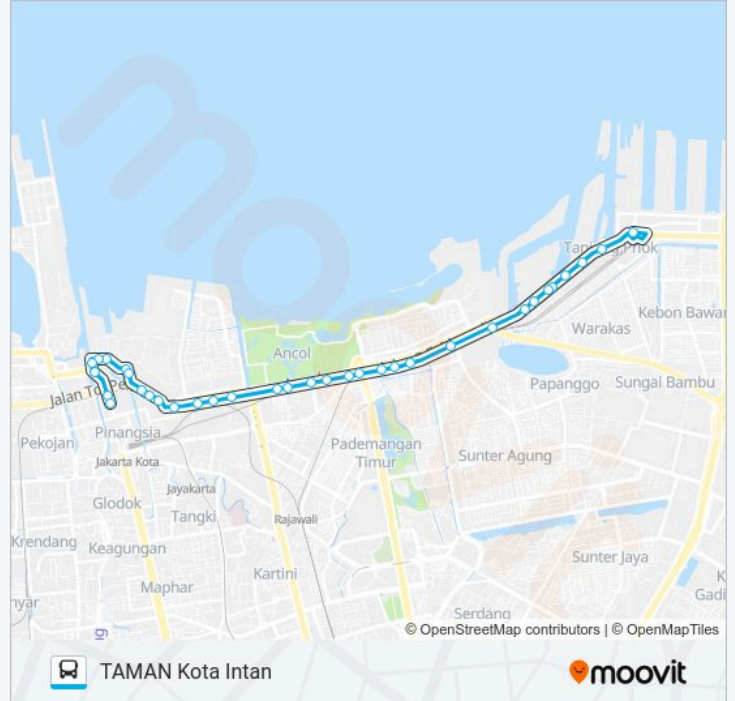

Jln. R. E. Martadinata

Smarthomm

Sentra Bisnis RE Marta Dinata

Ruko Grand Ancol

KPP Pratama Jakarta Pluit

Seberang GANG Swadaya Lodan Raya

UBM

Lodan Center P1

Lodan Centre P2

Seberang Jalan Lodan Dalam VI

Sbr. Jalan Lodan Dalam

Pelabuhan Sunda Kelapa

Pintu Air Sunda Kelapa

Jalan Tongkol

Jalan Cengkeh

TAMAN Kota Intan

Jadwal waktu dan peta rute JAK89 bis tersedia dalam format PDF di moovitapp.com. Gunakan Moovit App untuk melihat waktu langsung kedatangan bis, jadwal kereta atau jadwal kereta bawah tanah, dan petunjuk langkah demi langkah untuk semua transportasi umum di Jakarta.

© 2024 Moovit - Hak Cipta Dilindungi