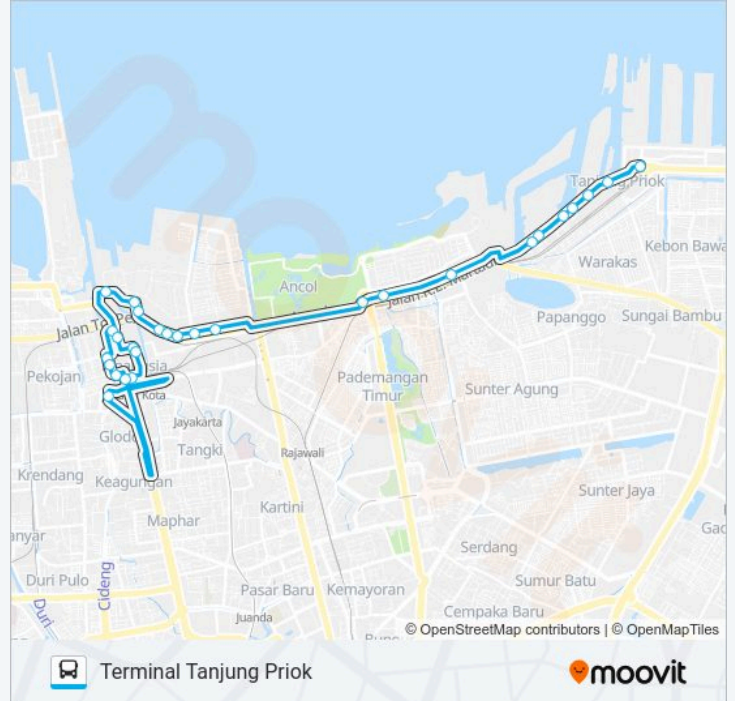

JAK89 bis jalur (Terminal Tanjung Priok) memiliki 2 rute. Pada hari kerja biasa waktu operasinya adalah:

(1) Terminal Tanjung Priok: 05:00-21:40(2) TAMAN Kota Intan: 05:00-21:40

Gunakan Moovit app untuk menemukan stasiun JAK89 bis terdekat dan cari tahu kedatangan JAK89 bis berikutnya.

Jadwal waktu JAK89 bis

Jadwal waktu Rute Terminal Tanjung Priok

Senin	05:00-21:40
Selasa	05:00-21:40
Rabu	05:00-21:40
Kamis	05:00-21:40
Jumat	05:00-21:40
Sabtu	05:00-21:40
Minggu	05:00-21:40

Informasi JAK89 bis

Arah: Terminal Tanjung Priok

Pemberhentian: 28

Waktu Perjalanan: 53 mnt

Ringkasan Jalur:

Sbr. Sekolah Yanindo Jakarta
Jalan Industri Tanjung Priok
Seberang TAMAN Asem Ppsu
Seberang Jalan Bak Air I
Pos 1 Pelabuhan Tj. Priok
Depo Kontainer Tj. Priok 2
Terminal Angkot Tanjung Priok