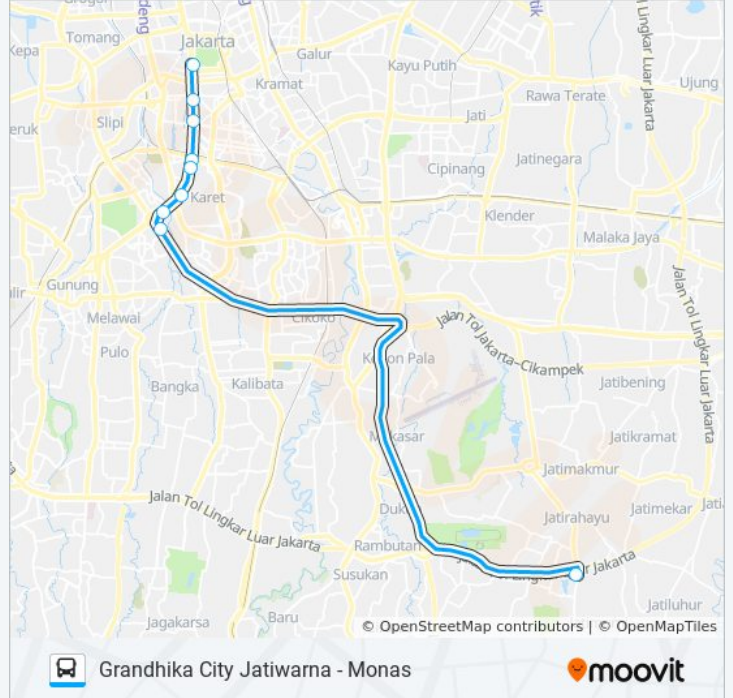

JRC JATIWARNA

Grandhika City Jatiwarna - Monas

Gunakan App

JRC JATIWARNA bis jalur (Grandhika City Jatiwarna - Monas) memiliki 2 rute. Pada hari kerja biasa waktu operasinya adalah:

(1) Grandhika City Jatiwarna: 16.00 - 18.40(2) Monas: 06.10 - 07.40

Gunakan Moovit app untuk menemukan stasiun JRC JATIWARNA bis terdekat dan cari tahu kedatangan JRC JATIWARNA bis berikutnya.

Arah: Grandhika City Jatiwarna

9 pemberhentian

[LIHAT JADWAL JALUR](#)

Monas 3

M.H. Thamrin 1

Wisma Nusantara

Dukuh Atas Sudirman

Dukuh Atas 3

Karet 1

Benhil 1

Komdak 2 - Semanggi

Grand Dhika City Jatiwarna

Jadwal waktu JRC JATIWARNA bis

Jadwal waktu Rute Grandhika City Jatiwarna

Senin	16.00 - 18.40
Selasa	16.00 - 18.40
Rabu	16.00 - 18.40
Kamis	16.00 - 18.40
Jumat	16.00 - 18.40
Sabtu	16.00 - 18.40
Minggu	16.00 - 18.40

Informasi JRC JATIWARNA bis**Arah:** Grandhika City Jatiwarna**Pemberhentian:** 9**Waktu Perjalanan:** 55 mnt**Ringkasan Jalur:**