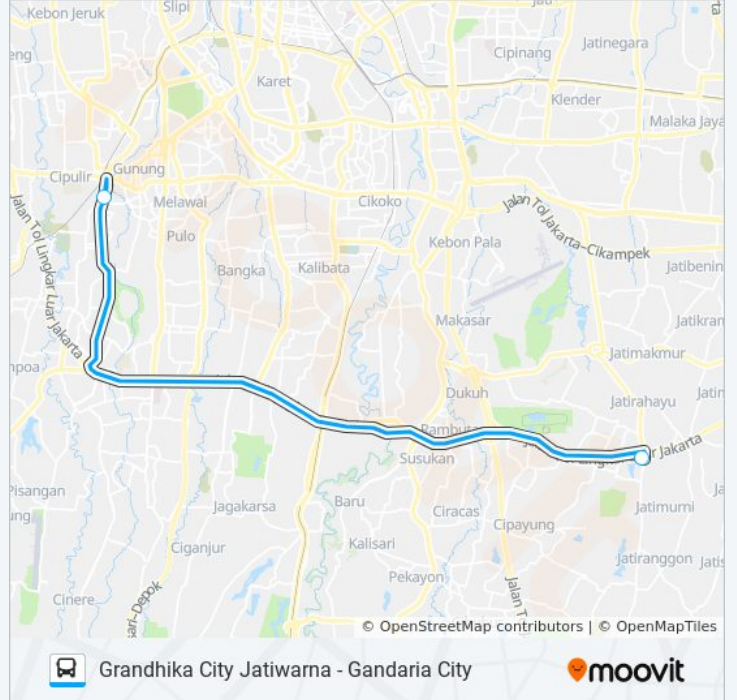

JRC JATIWARNA

Grandhika City Jatiwarna - Gandaria City

Gunakan App

JRC JATIWARNA bis jalur (Grandhika City Jatiwarna - Gandaria City) memiliki 2 rute. Pada hari kerja biasa waktu operasinya adalah:

(1) Gandaria City: 06.40(2) Grandhika City Jatiwarna: 16.40

Gunakan Moovit app untuk menemukan stasiun JRC JATIWARNA bis terdekat dan cari tahu kedatangan JRC JATIWARNA bis berikutnya.

Arah: Gandaria City

2 pemberhentian

[LIHAT JADWAL JALUR](#)

Grand Dhika City Jatiwarna

Gandaria City

Jadwal waktu JRC JATIWARNA bis

Jadwal waktu Rute Gandaria City

Senin	06.40
Selasa	06.40
Rabu	06.40
Kamis	06.40
Jumat	06.40
Sabtu	06.40
Minggu	06.40

Informasi JRC JATIWARNA bis**Arah:** Gandaria City**Pemberhentian:** 2**Waktu Perjalanan:** 29 mnt**Ringkasan Jalur:**

Informasi JRC JATIWARNA bis

Arah: Grandhika City Jatiwarna

Pemberhentian: 2

Waktu Perjalanan: 32 mnt

Ringkasan Jalur:

Jadwal waktu dan peta rute JRC JATIWARNA bis tersedia dalam format PDF di moovitapp.com. Gunakan [Moovit App](#) untuk melihat waktu langsung kedatangan bis, jadwal kereta atau jadwal kereta bawah tanah, dan petunjuk langkah demi langkah untuk semua transportasi umum di Jakarta.