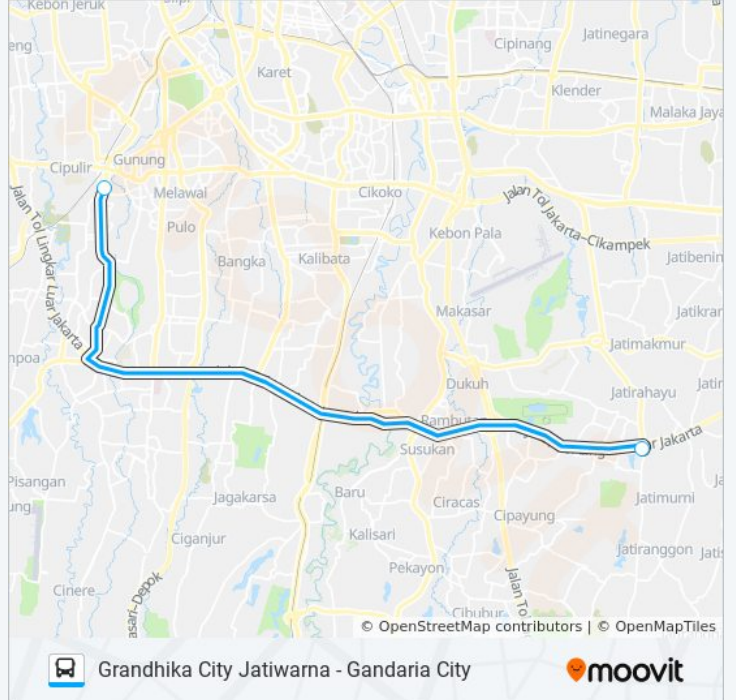

JRC JATIWARNA

Grandhika City Jatiwarna - Gandaria City

Gunakan App

JRC JATIWARNA bis jalur (Grandhika City Jatiwarna - Gandaria City) memiliki 2 rute. Pada hari kerja biasa waktu operasinya adalah:

(1) Gandaria City: 06.40(2) Grandhika City Jatiwarna: 16.40

Gunakan Moovit app untuk menemukan stasiun JRC JATIWARNA bis terdekat dan cari tahu kedatangan JRC JATIWARNA bis berikutnya.

Arah: Gandaria City

2 pemberhentian

[LIHAT JADWAL JALUR](#)

Grand Dhika City Jatiwarna

Gandaria City

Jadwal waktu JRC JATIWARNA bis

Jadwal waktu Rute Gandaria City

Senin	06.40
Selasa	06.40
Rabu	06.40
Kamis	06.40
Jumat	06.40
Sabtu	06.40
Minggu	06.40

Informasi JRC JATIWARNA bis**Arah:** Gandaria City**Pemberhentian:** 2**Waktu Perjalanan:** 29 mnt**Ringkasan Jalur:**

Informasi JRC JATIWARNA bis

Arah: Grandhika City Jatiwarna

Pemberhentian: 2

Waktu Perjalanan: 32 mnt

Ringkasan Jalur:

Jadwal waktu dan peta rute JRC JATIWARNA bis tersedia dalam format PDF di moovitapp.com. Gunakan [Moovit App](#) untuk melihat waktu langsung kedatangan bis, jadwal kereta atau jadwal kereta bawah tanah, dan petunjuk langkah demi langkah untuk semua transportasi umum di Jakarta.