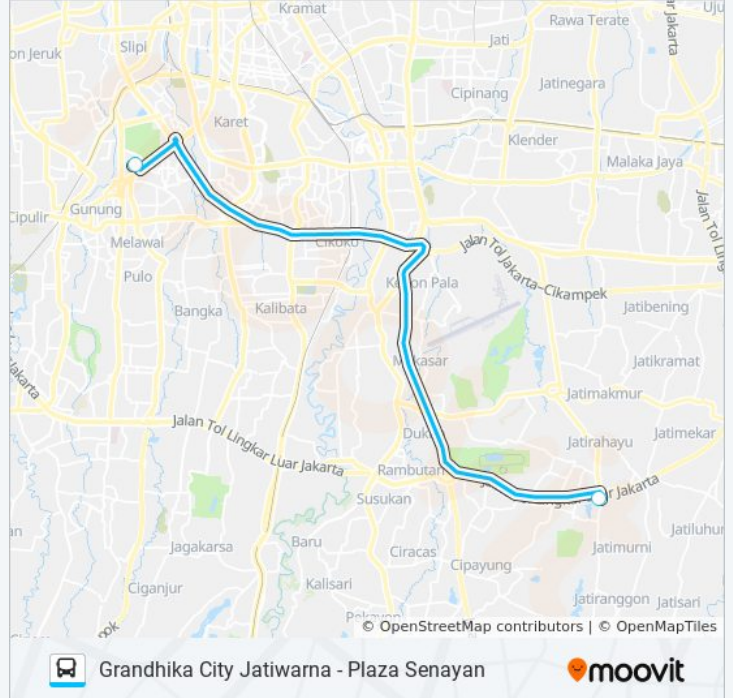

JRC JATIWARNA

Grandhika City Jatiwarna - Plaza Senayan

Gunakan App

JRC JATIWARNA bis jalur (Grandhika City Jatiwarna - Plaza Senayan) memiliki 2 rute. Pada hari kerja biasa waktu operasinya adalah:

(1) Grandhika City Jatiwarna: 17.00(2) Plaza Senayan: 05.50 - 08.00

Gunakan Moovit app untuk menemukan stasiun JRC JATIWARNA bis terdekat dan cari tahu kedatangan JRC JATIWARNA bis berikutnya.

**Arah: Grandhika City Jatiwarna**

2 pemberhentian

[LIHAT JADWAL JALUR](#)

Plaza Senayan

Grand Dhika City Jatiwarna

**Jadwal waktu JRC JATIWARNA bis**

Jadwal waktu Rute Grandhika City Jatiwarna

Senin	17.00
Selasa	17.00
Rabu	17.00
Kamis	17.00
Jumat	17.00
Sabtu	17.00
Minggu	17.00

**Informasi JRC JATIWARNA bis****Arah:** Grandhika City Jatiwarna**Pemberhentian:** 2**Waktu Perjalanan:** 31 mnt**Ringkasan Jalur:**

**Arah: Plaza Senayan**

2 pemberhentian

[LIHAT JADWAL JALUR](#)

Grand Dhika City Jatiwarna

Plaza Senayan 1