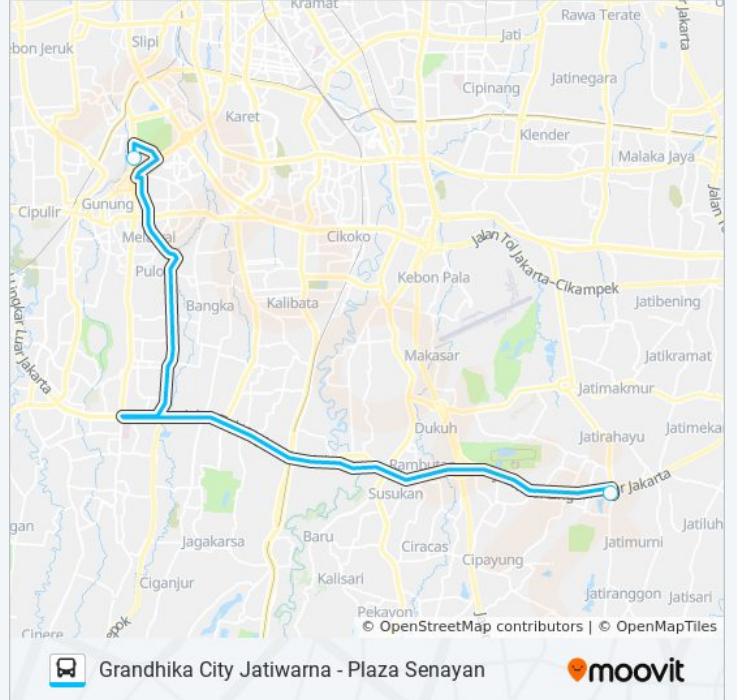

Gunakan Moovit app untuk menemukan stasiun JRC JATIWARNA bis terdekat dan cari tahu kedatangan JRC JATIWARNA bis berikutnya.

**Arah: Grandhika City Jatiwarna**

2 pemberhentian

[LIHAT JADWAL JALUR](#)

Plaza Senayan

**Arah: Plaza Senayan**

2 pemberhentian

[LIHAT JADWAL JALUR](#)

Grand Dhika City Jatiwarna

Plaza Senayan 1

### Jadwal waktu JRC JATIWARNA bis

Jadwal waktu Rute Plaza Senayan

Senin	05.50 - 08.00
Selasa	05.50 - 08.00
Rabu	05.50 - 08.00
Kamis	05.50 - 08.00
Jumat	05.50 - 08.00
Sabtu	06.30 - 08.00
Minggu	06.30 - 08.00

### Informasi JRC JATIWARNA bis

**Arah:** Plaza Senayan

**Pemberhentian:** 2

**Waktu Perjalanan:** 28 mnt

**Ringkasan Jalur:**

Jadwal waktu dan peta rute JRC JATIWARNA bis tersedia dalam format PDF di [moovitapp.com](https://moovitapp.com). Gunakan [Moovit App](#) untuk melihat waktu langsung kedatangan bis, jadwal kereta atau jadwal kereta bawah tanah, dan petunjuk langkah demi langkah untuk semua transportasi umum di Jakarta.