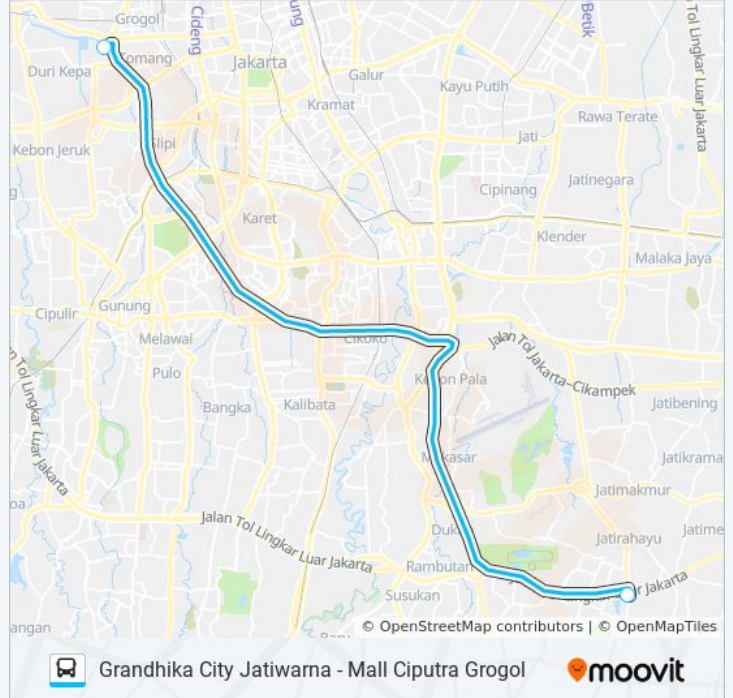

JRC JATIWARNA

Grandhika City Jatiwarna - Mall  
Ciputra Grogol

Gunakan App

JRC JATIWARNA bis jalur (Grandhika City Jatiwarna - Mall Ciputra Grogol) memiliki 2 rute. Pada hari kerja biasa waktu operasinya adalah:

(1) Grandhika City Jatiwarna: 17.00(2) Mall Ciputra Grogol: 06.30

Gunakan Moovit app untuk menemukan stasiun JRC JATIWARNA bis terdekat dan cari tahu kedatangan JRC JATIWARNA bis berikutnya.

**Arah: Grandhika City Jatiwarna**

2 pemberhentian

[LIHAT JADWAL JALUR](#)

Mall Citraland

Grand Dhika City Jatiwarna

**Jadwal waktu JRC JATIWARNA bis**

Jadwal waktu Rute Grandhika City Jatiwarna

Senin	17.00
Selasa	17.00
Rabu	17.00
Kamis	17.00
Jumat	17.00
Sabtu	17.00
Minggu	17.00

**Informasi JRC JATIWARNA bis****Arah:** Grandhika City Jatiwarna**Pemberhentian:** 2**Waktu Perjalanan:** 41 mnt**Ringkasan Jalur:**

**Arah: Mall Ciputra Grogol**

2 pemberhentian

[LIHAT JADWAL JALUR](#)