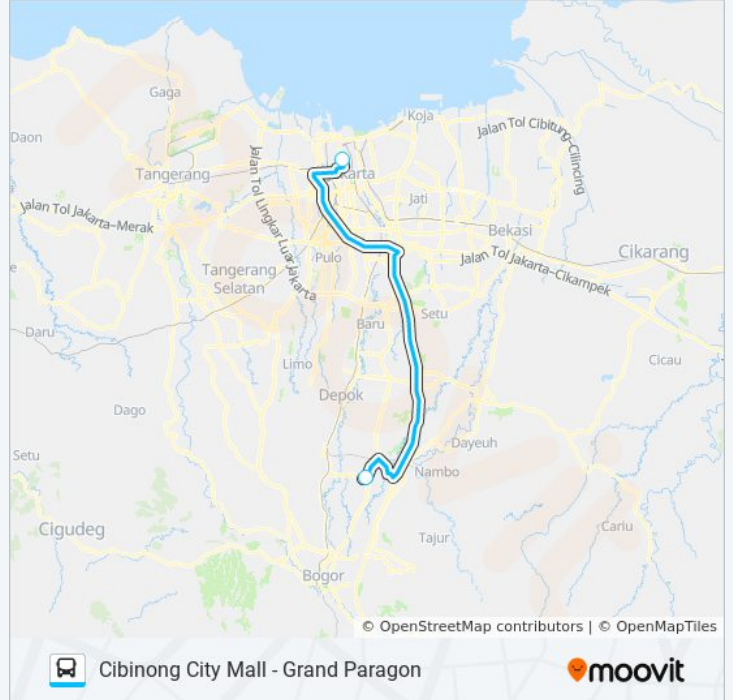

### Jadwal waktu JRC CIBINONG CITY MALL bis

Jadwal waktu Rute Grand Paragon

Senin	05.30 - 06.30
Selasa	05.30 - 06.30
Rabu	05.30 - 06.30
Kamis	05.30 - 06.30
Jumat	05.30 - 06.30
Sabtu	05.30 - 06.30
Minggu	05.30 - 06.30

### Informasi JRC CIBINONG CITY MALL bis

**Arah:** Grand Paragon

**Pemberhentian:** 2

**Waktu Perjalanan:** 62 mnt

**Ringkasan Jalur:**

Jadwal waktu dan peta rute JRC CIBINONG CITY MALL bis tersedia dalam format PDF di [moovitapp.com](https://moovitapp.com). Gunakan [Moovit App](#) untuk melihat waktu langsung kedatangan bis, jadwal kereta atau jadwal kereta bawah tanah, dan petunjuk langkah demi langkah untuk semua transportasi umum di Jakarta.