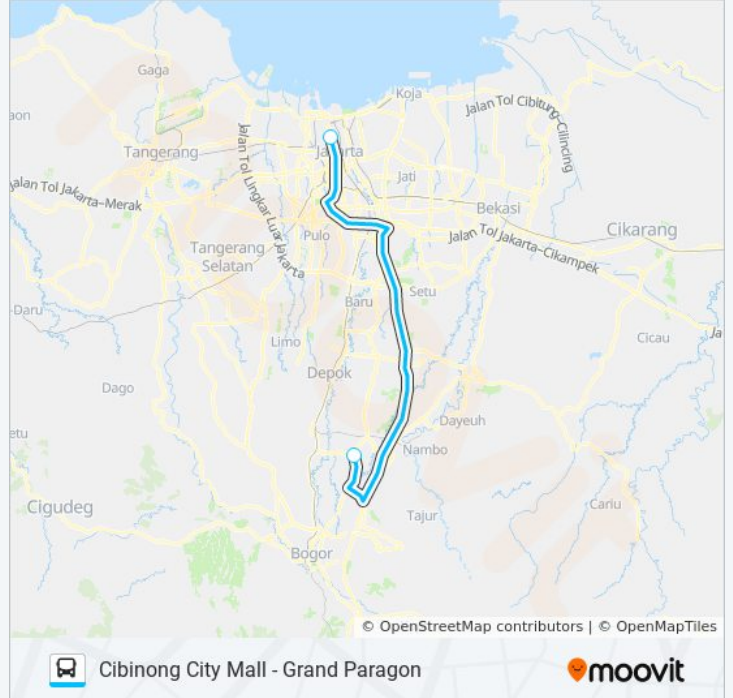

(1) Cibinong City Mall: 15.30 - 16.30(2) Grand Paragon: 05.30 - 06.30

Gunakan Moovit app untuk menemukan stasiun JRC CIBINONG CITY MALL bis terdekat dan cari tahu kedatangan JRC CIBINONG CITY MALL bis berikutnya.

**Arah: Cibinong City Mall**

2 pemberhentian

[LIHAT JADWAL JALUR](#)

Grand Paragon

Cibinong City Mall

**Jadwal waktu JRC CIBINONG CITY MALL bis**

Jadwal waktu Rute Cibinong City Mall

Senin	15.30 - 16.30
Selasa	15.30 - 16.30
Rabu	15.30 - 16.30
Kamis	15.30 - 16.30
Jumat	15.30 - 16.30
Sabtu	15.30 - 16.30
Minggu	15.30 - 16.30

**Informasi JRC CIBINONG CITY MALL bis****Arah:** Cibinong City Mall**Pemberhentian:** 2**Waktu Perjalanan:** 69 mnt**Ringkasan Jalur:**

**Arah: Grand Paragon**

2 pemberhentian

[LIHAT JADWAL JALUR](#)

Cibinong City Mall