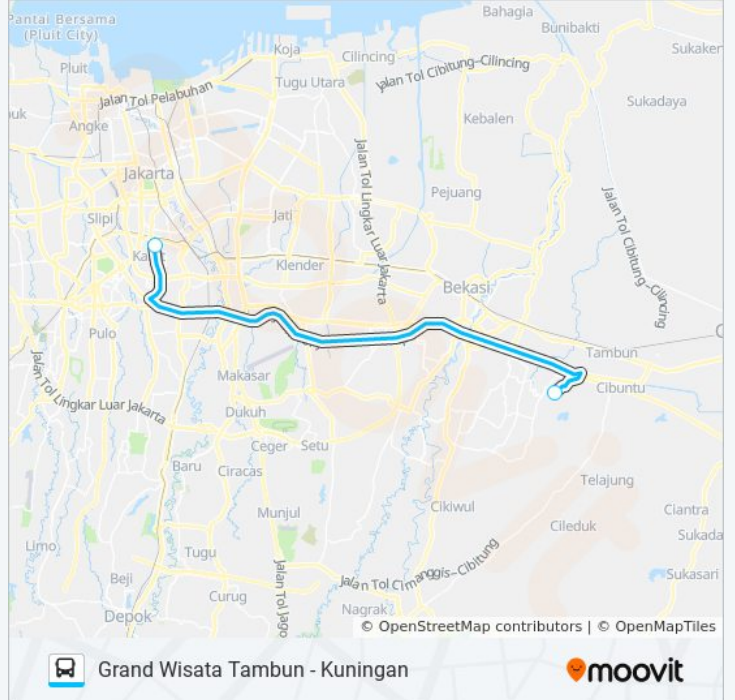

## JRC GRAND WISATA TAMBUN

Grand Wisata  
Tambun - Kuningan

Gunakan App

JRC GRAND WISATA TAMBUN bis jalur (Grand Wisata Tambun - Kuningan) memiliki 2 rute. Pada hari kerja biasa waktu operasinya adalah:

(1) Grand Wisata Tambun: 17.15(2) Kuningan: 05.40

Gunakan Moovit app untuk menemukan stasiun JRC GRAND WISATA TAMBUN bis terdekat dan cari tahu kedatangan JRC GRAND WISATA TAMBUN bis berikutnya.

**Arah: Grand Wisata Tambun**

2 pemberhentian

[LIHAT JADWAL JALUR](#)

Setiabudi Utara Aini 1

Grand Wisata Tambun

**Jadwal waktu JRC GRAND WISATA TAMBUN bis**

Jadwal waktu Rute Grand Wisata Tambun

Senin	17.15
Selasa	17.15
Rabu	17.15
Kamis	17.15
Jumat	17.15
Sabtu	Tidak Beroperasi
Minggu	Tidak Beroperasi

**Informasi JRC GRAND WISATA TAMBUN bis****Arah:** Grand Wisata Tambun**Pemberhentian:** 2**Waktu Perjalanan:** 46 mnt**Ringkasan Jalur:**

**Arah: Kuningan**

2 pemberhentian

[LIHAT JADWAL JALUR](#)

Grand Wisata Tambun