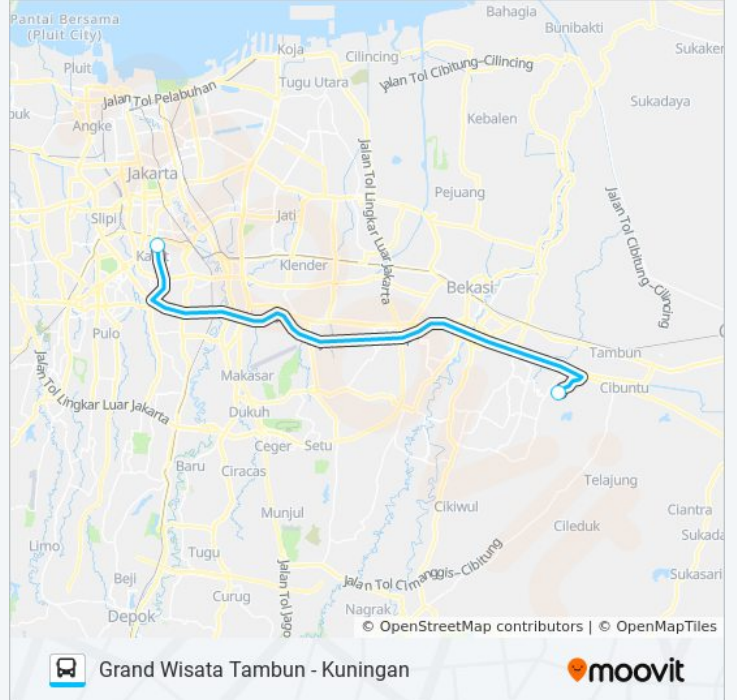

Gunakan Moovit app untuk menemukan stasiun JRC GRAND WISATA TAMBUN bis terdekat dan cari tahu kedatangan JRC GRAND WISATA TAMBUN bis berikutnya.

**Arah: Grand Wisata Tambun**

2 pemberhentian

[LIHAT JADWAL JALUR](#)

### Jadwal waktu JRC GRAND WISATA TAMBUN bis

Jadwal waktu Rute Kuningan

Senin	05.40
Selasa	05.40
Rabu	05.40
Kamis	05.40
Jumat	05.40
Sabtu	Tidak Beroperasi
Minggu	Tidak Beroperasi

### Informasi JRC GRAND WISATA TAMBUN bis

**Arah: Kuningan**

**Pemberhentian: 2**

**Waktu Perjalanan: 41 mnt**

**Ringkasan Jalur:**

Jadwal waktu dan peta rute JRC GRAND WISATA TAMBUN bis tersedia dalam format PDF di [moovitapp.com](https://moovitapp.com). Gunakan [Moovit App](https://moovitapp.com) untuk melihat waktu langsung kedatangan bis, jadwal kereta atau jadwal kereta bawah tanah, dan petunjuk langkah demi langkah untuk semua transportasi umum di Jakarta.