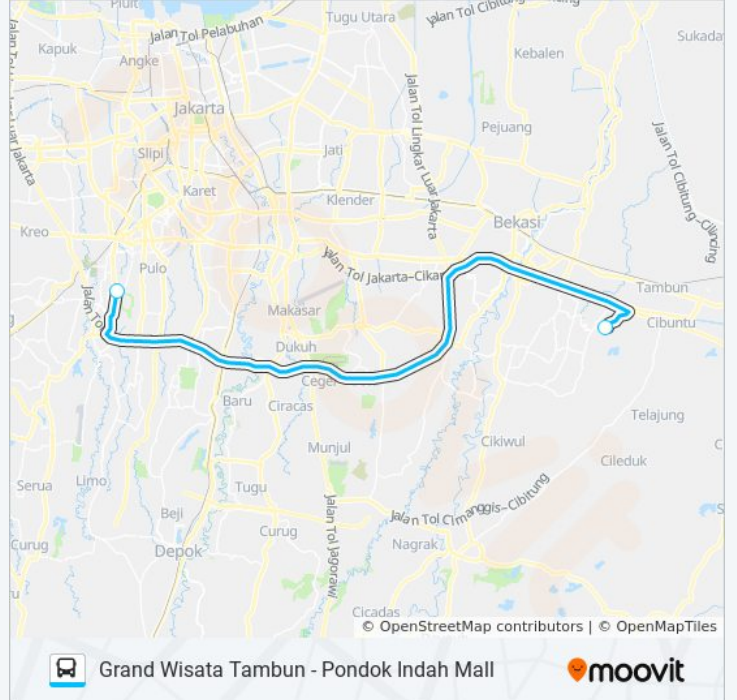

Informasi JRC GRAND WISATA TAMBUN bis**Arah:** Grand Wisata Tambun**Pemberhentian:** 2**Waktu Perjalanan:** 53 mnt**Ringkasan Jalur:**

Arah: PONDOK Indah Mall

2 pemberhentian

[LIHAT JADWAL JALUR](#)

Grand Wisata Tambun

Metro PONDOK Indah

Jadwal waktu JRC GRAND WISATA TAMBUN bis

Jadwal waktu Rute PONDOK Indah Mall

Senin	05.50
Selasa	05.50
Rabu	05.50
Kamis	05.50
Jumat	05.50
Sabtu	Tidak Beroperasi
Minggu	Tidak Beroperasi

Informasi JRC GRAND WISATA TAMBUN bis

Arah: PONDOK Indah Mall

Pemberhentian: 2

Waktu Perjalanan: 48 mnt

Ringkasan Jalur:

Jadwal waktu dan peta rute JRC GRAND WISATA TAMBUN bis tersedia dalam format PDF di moovitapp.com. Gunakan [Moovit App](https://moovitapp.com) untuk melihat waktu langsung kedatangan bis, jadwal kereta atau jadwal kereta bawah tanah, dan petunjuk langkah demi langkah untuk semua transportasi umum di Jakarta.