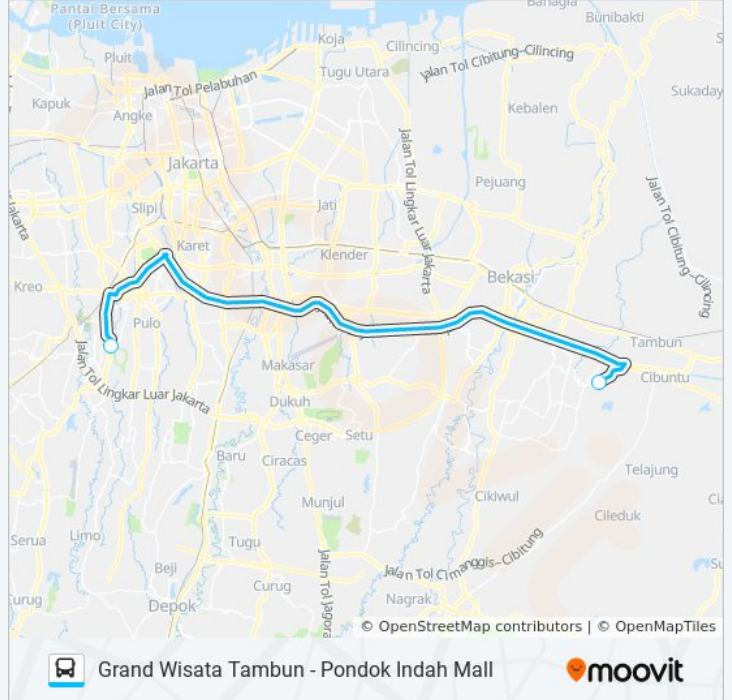

(1) Grand Wisata Tambun: 17.20(2) PONDOK Indah Mall: 05.50

Gunakan Moovit app untuk menemukan stasiun JRC GRAND WISATA TAMBUN bis terdekat dan cari tahu kedatangan JRC GRAND WISATA TAMBUN bis berikutnya.

Arah: Grand Wisata Tambun

2 pemberhentian

[LIHAT JADWAL JALUR](#)

Metro PONDOK Indah

Grand Wisata Tambun

Jadwal waktu JRC GRAND WISATA TAMBUN bis

Jadwal waktu Rute Grand Wisata Tambun

Senin	17.20
Selasa	17.20
Rabu	17.20
Kamis	17.20
Jumat	17.20
Sabtu	Tidak Beroperasi
Minggu	Tidak Beroperasi

Informasi JRC GRAND WISATA TAMBUN bis**Arah:** Grand Wisata Tambun**Pemberhentian:** 2**Waktu Perjalanan:** 53 mnt**Ringkasan Jalur:**

Arah: PONDOK Indah Mall

2 pemberhentian

[LIHAT JADWAL JALUR](#)

Grand Wisata Tambun

Arah: PONDOK Indah Mall

Pemberhentian: 2

Waktu Perjalanan: 48 mnt

Ringkasan Jalur:

Jadwal waktu dan peta rute JRC GRAND WISATA TAMBUN bis tersedia dalam format PDF di moovitapp.com. Gunakan [Moovit App](https://moovitapp.com) untuk melihat waktu langsung kedatangan bis, jadwal kereta atau jadwal kereta bawah tanah, dan petunjuk langkah demi langkah untuk semua transportasi umum di Jakarta.