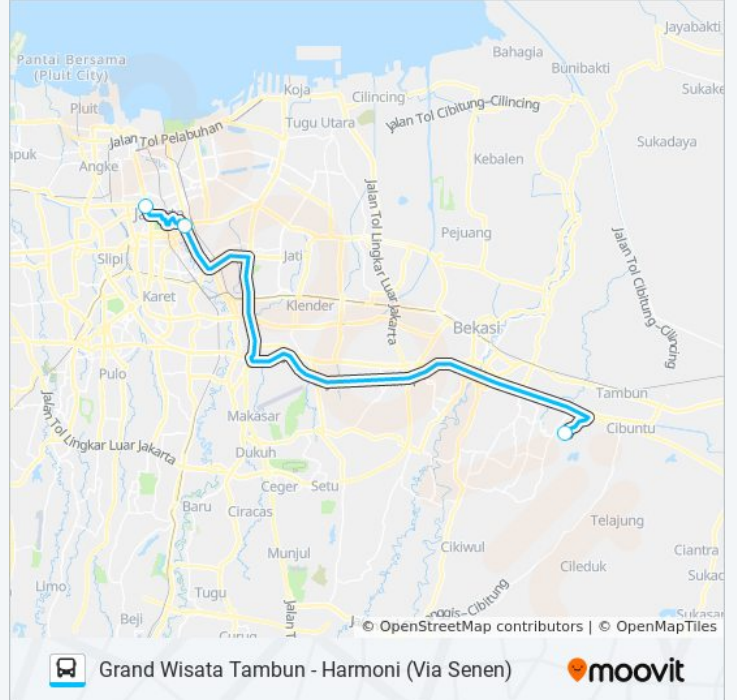

JRC GRAND WISATA TAMBUN

Grand Wisata
Tambun - Harmoni
(Via Senen)

Gunakan App

JRC GRAND WISATA TAMBUN bis jalur (Grand Wisata Tambun - Harmoni (Via Senen)) memiliki 2 rute. Pada hari kerja biasa waktu operasinya adalah:

(1) Grand Wisata Tambun: 16.30(2) Harmoni: 05.30

Gunakan Moovit app untuk menemukan stasiun JRC GRAND WISATA TAMBUN bis terdekat dan cari tahu kedatangan JRC GRAND WISATA TAMBUN bis berikutnya.

Arah: Grand Wisata Tambun

Atrium 2

Harmoni 2

Jadwal waktu JRC GRAND WISATA TAMBUN bis

Jadwal waktu Rute Harmoni

Senin	05.30
Selasa	05.30
Rabu	05.30
Kamis	05.30
Jumat	05.30
Sabtu	Tidak Beroperasi
Minggu	Tidak Beroperasi

Informasi JRC GRAND WISATA TAMBUN bis

Arah: Harmoni

Pemberhentian: 3

Waktu Perjalanan: 46 mnt

Ringkasan Jalur:

Jadwal waktu dan peta rute JRC GRAND WISATA TAMBUN bis tersedia dalam format PDF di moovitapp.com. Gunakan [Moovit App](#) untuk melihat waktu langsung kedatangan bis, jadwal kereta atau jadwal kereta bawah tanah, dan petunjuk langkah demi langkah untuk semua transportasi umum di Jakarta.