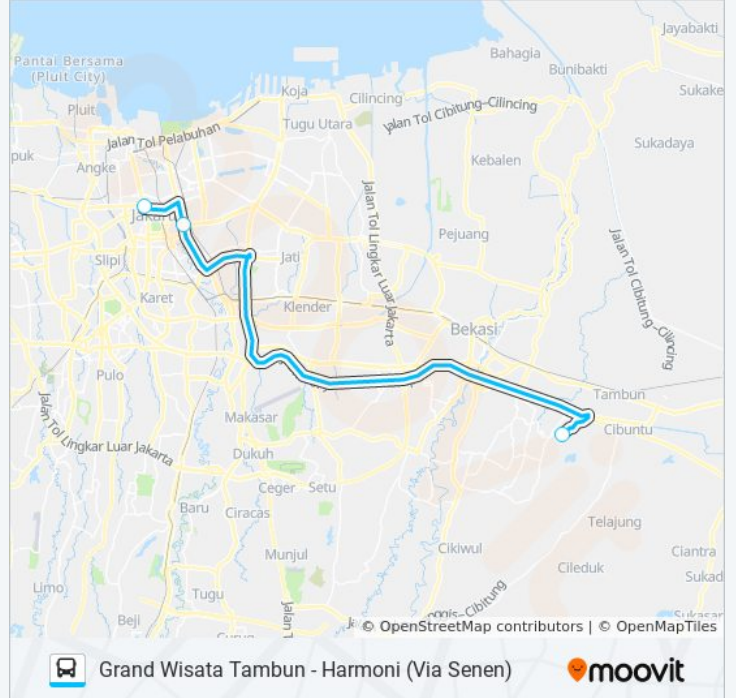

JRC GRAND WISATA TAMBUN

Grand Wisata
Tambun - Harmoni
(Via Senen)

Gunakan App

JRC GRAND WISATA TAMBUN bis jalur (Grand Wisata Tambun - Harmoni (Via Senen)) memiliki 2 rute. Pada hari kerja biasa waktu operasinya adalah:

(1) Grand Wisata Tambun: 16.30(2) Harmoni: 05.30

Gunakan Moovit app untuk menemukan stasiun JRC GRAND WISATA TAMBUN bis terdekat dan cari tahu kedatangan JRC GRAND WISATA TAMBUN bis berikutnya.

Arah: Grand Wisata Tambun

3 pemberhentian

[LIHAT JADWAL JALUR](#)

Harmoni 1

Pasar Senen 1

Grand Wisata Tambun

Jadwal waktu JRC GRAND WISATA TAMBUN bis

Jadwal waktu Rute Grand Wisata Tambun

Senin	16.30
Selasa	16.30
Rabu	16.30
Kamis	16.30
Jumat	16.30
Sabtu	Tidak Beroperasi
Minggu	Tidak Beroperasi

Informasi JRC GRAND WISATA TAMBUN bis**Arah:** Grand Wisata Tambun**Pemberhentian:** 3**Waktu Perjalanan:** 51 mnt**Ringkasan Jalur:**

Arah: Harmoni

3 pemberhentian

[LIHAT JADWAL JALUR](#)

Grand Wisata Tambun