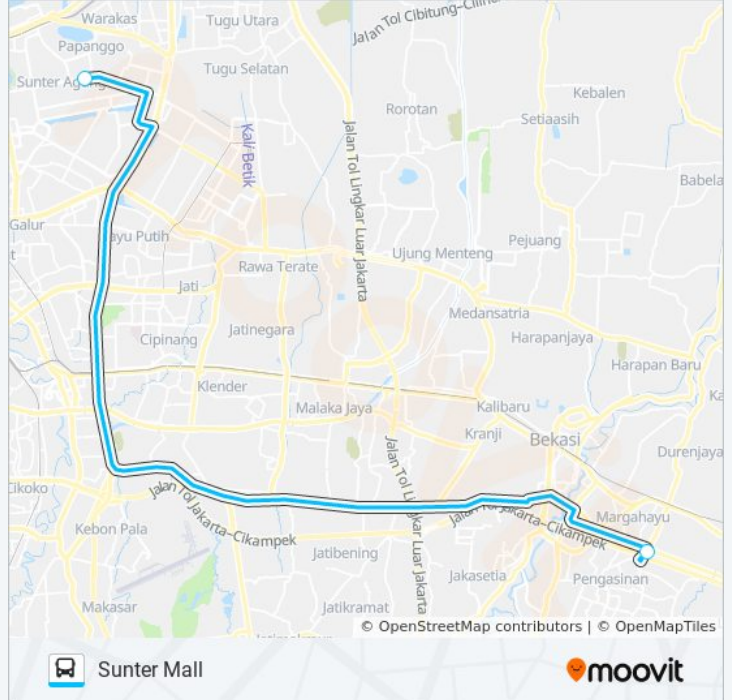

JRC LRT CITY BEKASI TIMUR

LRT City Bekasi
Timur

Gunakan App

JRC LRT CITY BEKASI TIMUR bis jalur (LRT City Bekasi Timur) memiliki 2 rute. Pada hari kerja biasa waktu operasinya adalah:

(1) LRT City Bekasi Timur: 17.30 - 18.15(2) Sunter Mall: 05.40 - 07.10

Gunakan Moovit app untuk menemukan stasiun JRC LRT CITY BEKASI TIMUR bis terdekat dan cari tahu kedatangan JRC LRT CITY BEKASI TIMUR bis berikutnya.

Arah: LRT City Bekasi Timur

2 pemberhentian

[LIHAT JADWAL JALUR](#)

Informasi JRC LRT CITY BEKASI TIMUR bis**Arah:** LRT City Bekasi Timur**Pemberhentian:** 2**Waktu Perjalanan:** 40 mnt**Ringkasan Jalur:**

Arah: Sunter Mall

2 pemberhentian

[LIHAT JADWAL JALUR](#)

LRT City Bekasi

Informasi JRC LRT CITY BEKASI TIMUR bis

Arah: Sunter Mall

Pemberhentian: 2

Waktu Perjalanan: 36 mnt

Ringkasan Jalur:

Jadwal waktu dan peta rute JRC LRT CITY BEKASI TIMUR bis tersedia dalam format PDF di moovitapp.com. Gunakan [Moovit App](https://moovitapp.com) untuk melihat waktu langsung kedatangan bus, jadwal kereta atau jadwal kereta bawah tanah, dan petunjuk langkah demi langkah untuk semua transportasi umum di Jakarta.