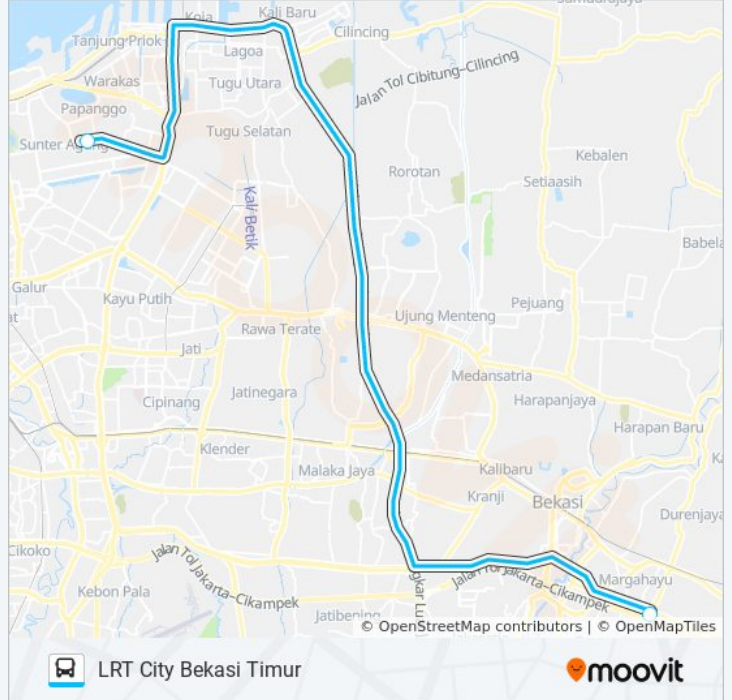

JRC LRT CITY BEKASI TIMUR

LRT City Bekasi
Timur

Gunakan App

JRC LRT CITY BEKASI TIMUR bis jalur (LRT City Bekasi Timur) memiliki 2 rute. Pada hari kerja biasa waktu operasinya adalah:

(1) LRT City Bekasi Timur: 17.30 - 18.15(2) Sunter Mall: 05.40 - 07.10

Gunakan Moovit app untuk menemukan stasiun JRC LRT CITY BEKASI TIMUR bis terdekat dan cari tahu kedatangan JRC LRT CITY BEKASI TIMUR bis berikutnya.

Arah: LRT City Bekasi Timur

2 pemberhentian

[LIHAT JADWAL JALUR](#)

Informasi JRC LRT CITY BEKASI TIMUR bis**Arah:** LRT City Bekasi Timur**Pemberhentian:** 2**Waktu Perjalanan:** 40 mnt**Ringkasan Jalur:**

Arah: Sunter Mall

2 pemberhentian

[LIHAT JADWAL JALUR](#)

LRT City Bekasi

Informasi JRC LRT CITY BEKASI TIMUR bis

Arah: Sunter Mall

Pemberhentian: 2

Waktu Perjalanan: 36 mnt

Ringkasan Jalur:

Jadwal waktu dan peta rute JRC LRT CITY BEKASI TIMUR bis tersedia dalam format PDF di moovitapp.com. Gunakan [Moovit App](https://moovitapp.com) untuk melihat waktu langsung kedatangan bus, jadwal kereta atau jadwal kereta bawah tanah, dan petunjuk langkah demi langkah untuk semua transportasi umum di Jakarta.