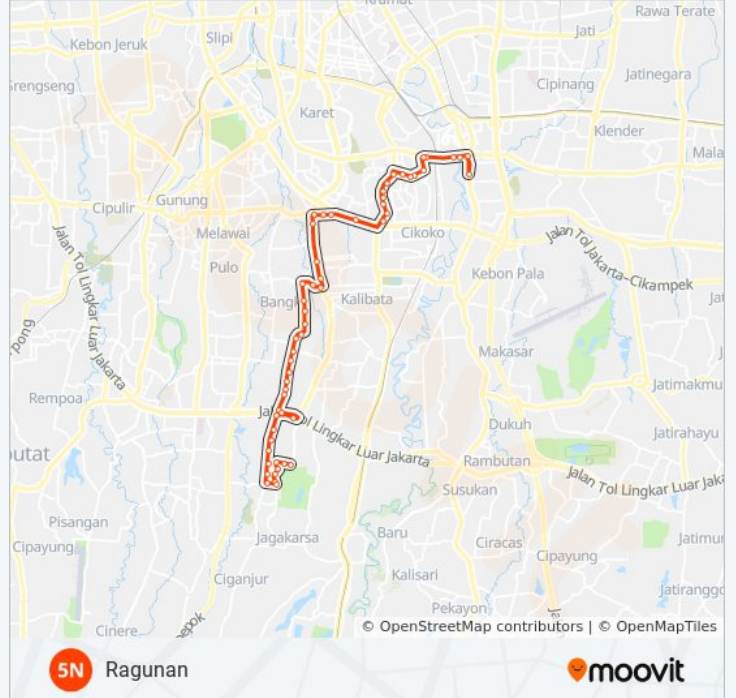

Pancoran Barat

SMESCO

PMI

Tegal Mampang

Mandiri Griya Mampang

SMPN 43

Mampang Prapatan 1

Duren Tiga

Imigrasi 2 - BPJS Ketenagakerjaan Mampang

Simpang Duren Bangka Timur

SMPN 124

Simpang Kemang Utara Timur

Yamaha Music School Kemang

Jalan Kemang Timur XI

Jalan Kemang Timur XVII

TAMAN Kompleks Liapco

Gojek Kemang Timur

Simpang Pejaten Barat Ampera

Arsip Nasional Ri 2

Pengadilan Negeri Jakarta Selatan 2

Komplek Polri Ragunan

RSIA Kemang

Jalan Kenanga

Ampera 4

Ampera 1

RSUD Pasar Minggu

Universitas Tarumanegara Cilandak Kko

Seberang SPBU Cilandak Kko

GANG Cemara Cilandak Kko

Jalan Kampung Utan Cilandak Kko

Seberang RS Marinir Cilandak

Seberang SMK AL Hidayah 1

Simpang Cilandak Kko Margasatwa