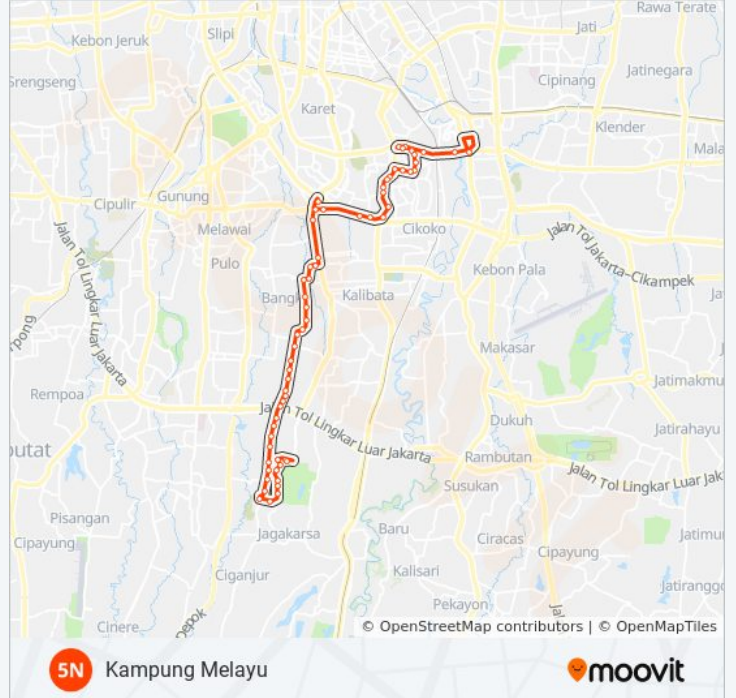

Simpang Kemang Utara IX

Pasar Warung Buncit

GANG H. Abdul Wahab

Duren Tiga

Mampang Prapatan

Lintas Atas Kuningan Mampang

Transvision

Pancoran Arah Timur

Menara Bidakara

Pancoran Soepomo

Honda Tebet

Universitas Sahid 2

Komplek Keuangan

Merpati

Kecamatan Tebet 2

Seberang Transvision Tebet

SMKN 32

Simpang Tebet Barat Raya

Simpang Tebet Raya Utara

Seberang Jalan Tebet Utara IV

Seberang Jalan Tebet Utara III

Cervino Village

Jalan Tebet Dalam If

GANG Haji Solihin 1 Tebet