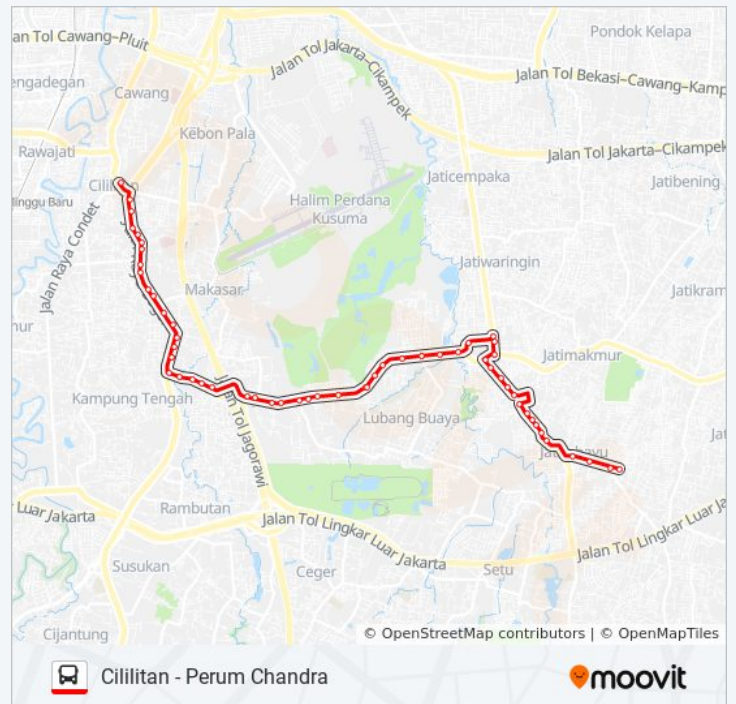

Jadwal waktu T10 bis

Jadwal waktu Rute Perum. Chandra

Senin	04.00 - 21.00
Selasa	04.00 - 21.00
Rabu	04.00 - 21.00
Kamis	04.00 - 21.00
Jumat	04.00 - 21.00
Sabtu	04.00 - 21.00
Minggu	04.00 - 21.00

Informasi T10 bis

Arah: Perum. Chandra

Pemberhentian: 58

Waktu Perjalanan: 64 mnt

Ringkasan Jalur:

Seberang Pasar Gardu

Bacang Lubang Buaya

Jalan Bacang Lubang Buaya

PONDOK Gede