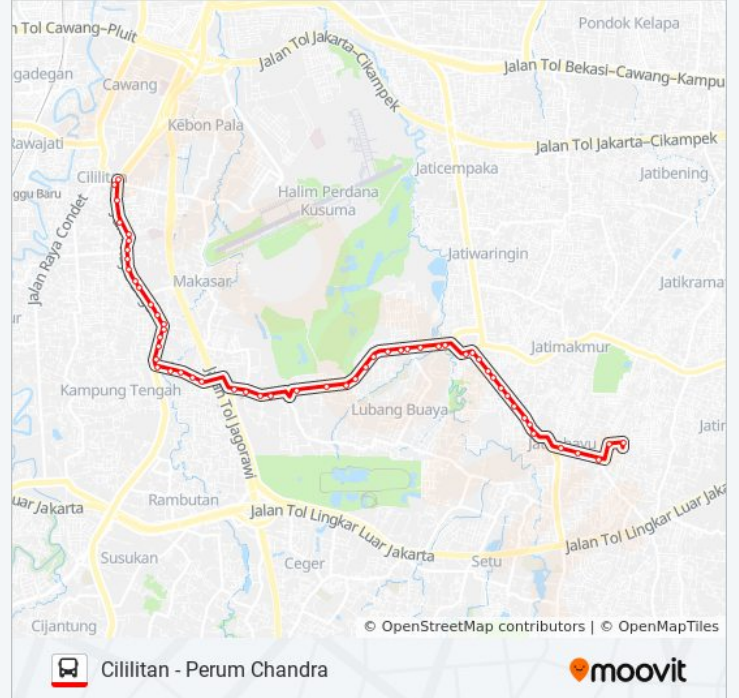

PONDOK Gede 12a

Yusufyah 29

Jalan Bacang Lubang Buaya

PONDOK Gede 10a

Pasar Gardu

Seberang RS Haji Jakarta

Terminal Pinang Ranti

Polsek Makasar

PONDOK Gede 6a

Garuda TAMAN Mini 1

Pintu Tol PONDOK Gede Selatan

Jalan Dukuh III

Universitas MH Thamrin

Masjid AL Barkah

PT Blue Bird 2

Pasar Hek 1

Jalan Bulak Rantai

Seberang PLN Kramat Jati

Raya Bogor 11

Apotik ABBA

Jalan Bogor Raya 6

Budiwarman 1

Seberang RS Pusdikkes

STM Jakarta Timur

Jalan Bogor Raya 4

Raya Bogor 14

GANG Ayama

Jalan Bogor Raya 2

RS Polri Jakarta Timur

Pasar Kramat Jati

Raya Bogor 16

Jalan Cililitan Besar

PGC Cililitan