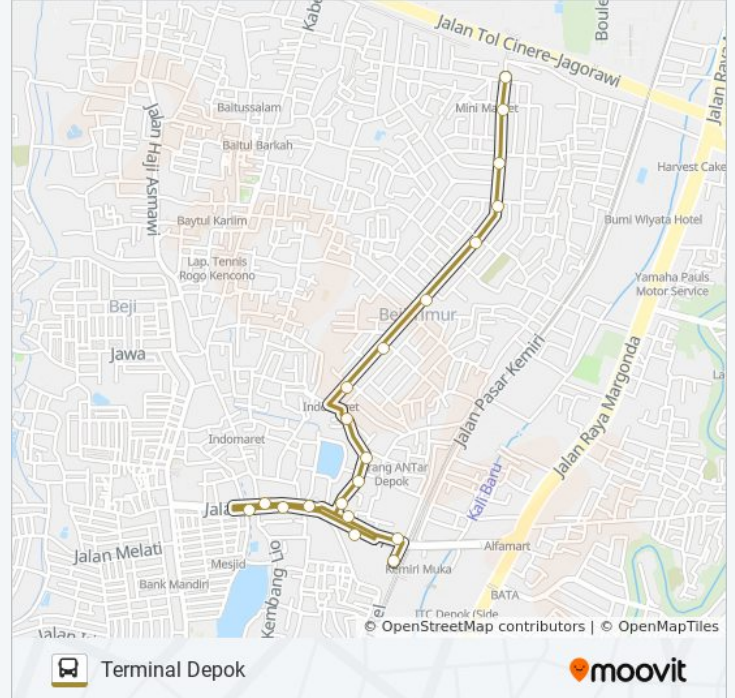

D01 BEJI

Beji Timur

Gunakan App

D01 BEJI bis jalur (Beji Timur) memiliki 2 rute. Pada hari kerja biasa waktu operasinya adalah:

(1) Beji Timur: 05.00 - 22.00(2) Terminal Depok: 05.00 - 22.00

Gunakan Moovit app untuk menemukan stasiun D01 BEJI bis terdekat dan cari tahu kedatangan D01 BEJI bis berikutnya.

Arah: Beji Timur

13 pemberhentian

[LIHAT JADWAL JALUR](#)

Stasiun Depok Baru

Jalan Arif Rahman Hakim 2b

Jalan Arif Rahman Hakim, 64

Jalan Arif Rahman Hakim 1b

Jalan Arif Rahman Hakim 1

Jalan Arif Rahman Hakim 2b

Jalan Arif Rahman Hakim, 64

Jalan Arif Rahman Hakim 1b

Jalan Arif Rahman Hakim 1

Jalan Arif Rahman Hakim, 100

Jadwal waktu D01 BEJI bis

Jadwal waktu Rute Terminal Depok

Senin	05.00 - 22.00
Selasa	05.00 - 22.00
Rabu	05.00 - 22.00
Kamis	05.00 - 22.00
Jumat	05.00 - 22.00
Sabtu	05.00 - 22.00
Minggu	05.00 - 22.00

Informasi D01 BEJI bis

Arah: Terminal Depok

Pemberhentian: 20

Waktu Perjalanan: 17 mnt

Ringkasan Jalur:

Jadwal waktu dan peta rute D01 BEJI bis tersedia dalam format PDF di moovitapp.com. Gunakan [Moovit App](#) untuk melihat waktu langsung kedatangan bis, jadwal kereta atau jadwal kereta bawah tanah, dan petunjuk langkah demi langkah untuk semua transportasi umum di Jakarta.