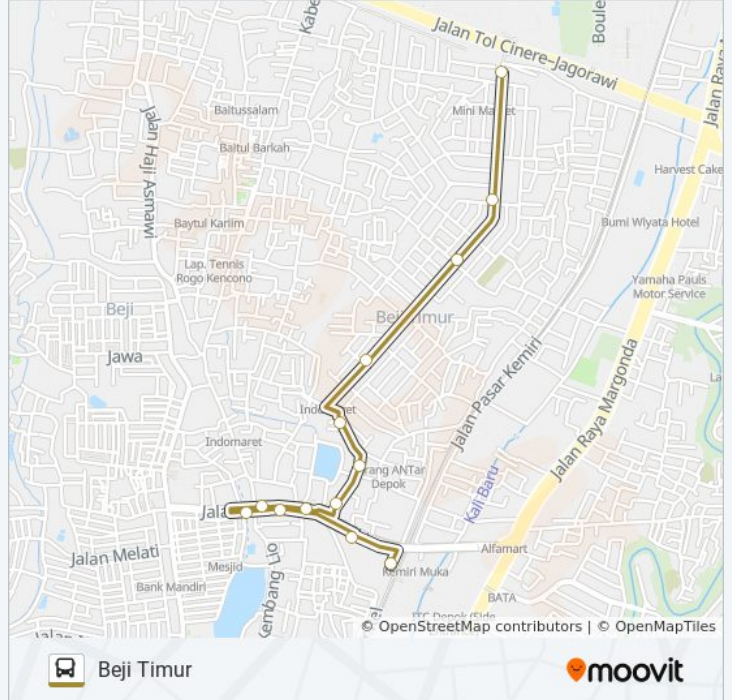

D01 BEJI

Beji Timur

Gunakan App

D01 BEJI bis jalur (Beji Timur) memiliki 2 rute. Pada hari kerja biasa waktu operasinya adalah:

(1) Beji Timur: 05.00 - 22.00(2) Terminal Depok: 05.00 - 22.00

Gunakan Moovit app untuk menemukan stasiun D01 BEJI bis terdekat dan cari tahu kedatangan D01 BEJI bis berikutnya.

Arah: Beji Timur

13 pemberhentian

[LIHAT JADWAL JALUR](#)

Stasiun Depok Baru

Jalan Arif Rahman Hakim 2b

Jalan Arif Rahman Hakim, 64

Jalan Arif Rahman Hakim 1b

Jalan Arif Rahman Hakim 1

Jalan Arif Rahman Hakim, 100

Jalan Ridwan Rais, 3

Jalan Arif Rahman Hakim, 6

Jalan Ridwan Rais, 14

Jalan Ridwan Rais, 5-6

Jalan Ridwan Rais, 84

Jalan Ridwan Rais, 108

Jalan Ridwan Rais, 119

Arah: Terminal Depok

20 pemberhentian

[LIHAT JADWAL JALUR](#)

Jalan Muhammad Ridwan Rais, 140

Jalan Ridwan Rais, 7

Jalan Ridwan Rais, 116

Jalan Ridwan Rais

Jalan Ridwan Rais