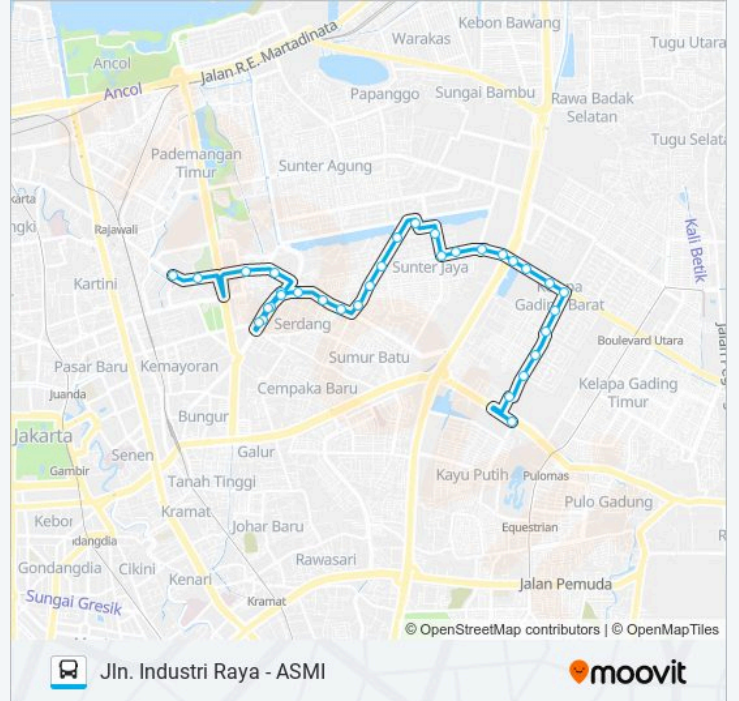

Jln. H. Mawar Gg. VII

Masjid Baitul Iman Sunter

Jln. Serdang Baru XIII

Kecamatan Kemayoran

SMKN 54

Masjid Baitul Mukhlis Serdang

SMA TAMAN Madya I

Kelurahan Serdang

Seberang Kelurahan Serdang

SMPN 79

Pasar Kitara Baru

Sbr. RS Mitra Keluarga Kemayoran

Kemayoran Landas Pacu Timur 1

Mgk Kemayoran

Gereja Reformed Injili Indonesia

Jadwal waktu dan peta rute JAK76 bis tersedia dalam format PDF di moovitapp.com. Gunakan Moovit App untuk melihat waktu langsung kedatangan bis, jadwal kereta atau jadwal kereta bawah tanah, dan petunjuk langkah demi langkah untuk semua transportasi umum di Jakarta.

© 2024 Moovit - Hak Cipta Dilindungi