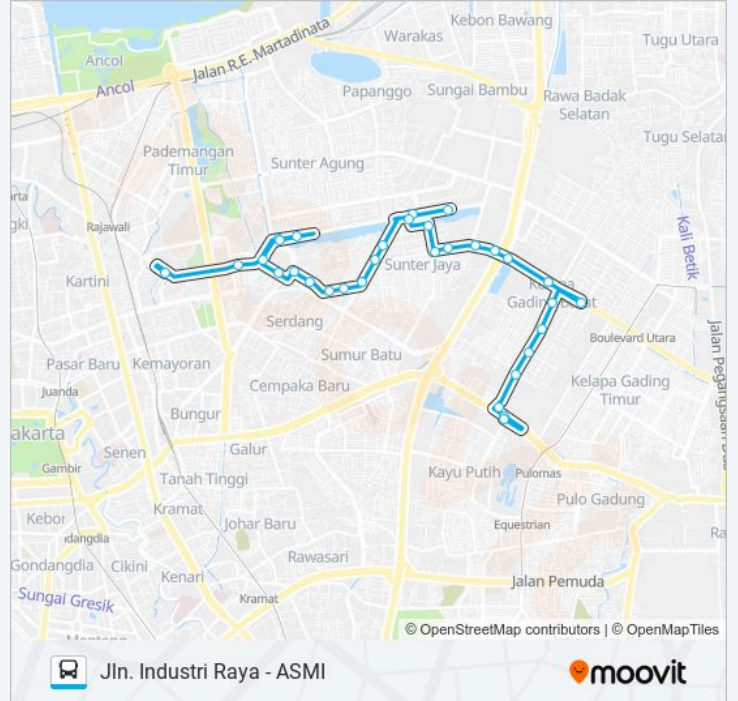

Disperindagkop

ASMI 1

ASMI 2

**Arah: Jln. Industri Raya**

33 pemberhentian

[LIHAT JADWAL JALUR](#)

ASMI 2

Jln. Gading Raya IV