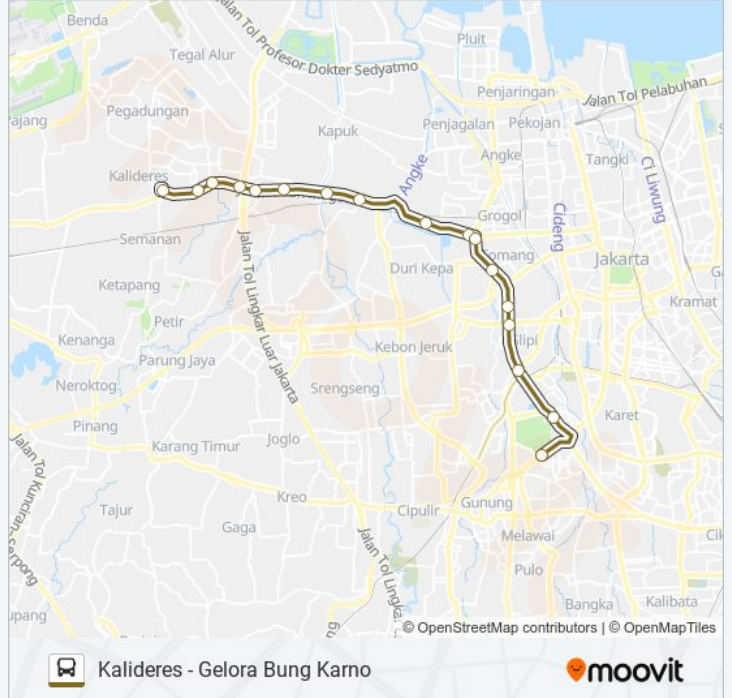

Kalideres - Gelora Bung Karno

Gunakan App

3F bis jalur (Kalideres - Gelora Bung Karno) memiliki 2 rute. Pada hari kerja biasa waktu operasinya adalah: (1) Gelora Bung Karno: 05:00 - 21:30(2) Kalideres: 05:00 - 21:30
Gunakan Moovit app untuk menemukan stasiun 3F bis terdekat dan cari tahu kedatangan 3F bis berikutnya.

Arah: Gelora Bung Karno

17 pemberhentian

[LIHAT JADWAL JALUR](#)

- Kalideres
- Pesakih
- Sumur Bor
- Rawa Buaya
- Jembatan Baru
- Pulo Nangka
- Jembatan Gantung
- TAMAN Kota
- Damai
- Jelambar
- Grogol Reformasi Arah Timur
- Tanjung Duren Arah Timur
- Kota Bambu Arah Selatan
- Kemanggisan Arah Selatan
- Petamburan Arah Timur
- Senayan Arah Timur
- Senayan

Jadwal waktu 3F bis

Jadwal waktu Rute Gelora Bung Karno

Minggu	05:00 - 21:30
Senin	05:00 - 21:30
Selasa	05:00 - 21:30
Rabu	05:00 - 21:30
Kamis	05:00 - 21:30
Jumat	05:00 - 21:30
Sabtu	05:00 - 21:30

Informasi 3F bis

Arah: Gelora Bung Karno

Pemberhentian: 17

Waktu Perjalanan: 65 mnt

Ringkasan Jalur:

Arah: Kalideres

17 pemberhentian
[LIHAT JADWAL JALUR](#)

- Senayan
- Senayan Arah Barat
- Petamburan Arah Barat
- Kemanggisan Arah Utara
- Kota Bambu Arah Utara
- Tanjung Duren Arah Barat
- Grogol Reformasi Arah Barat
- Jelambar
- Damai
- TAMAN Kota
- Jembatan Gantung
- Pulo Nangka
- Jembatan Baru
- Rawa Buaya
- Sumur Bor
- Pesakih
- Kalideres