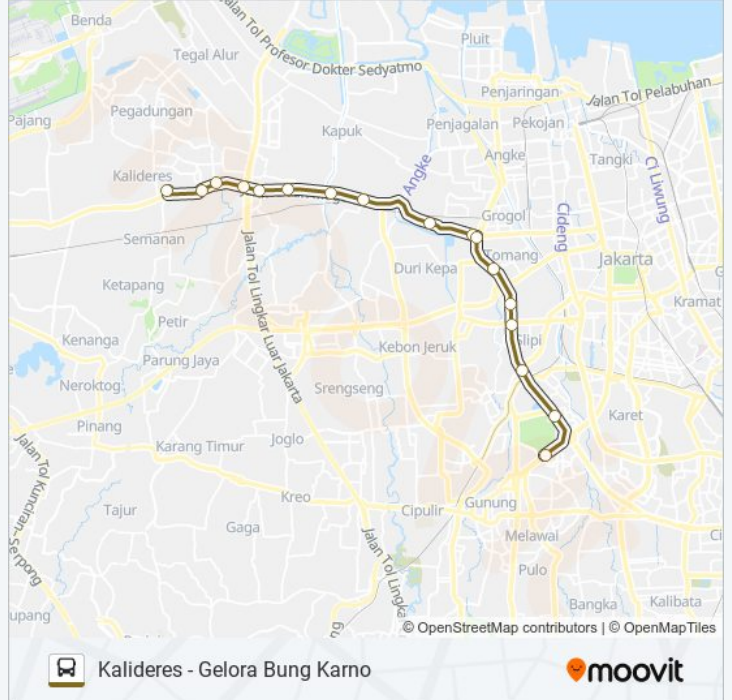

Jadwal waktu dan peta rute 3F bis tersedia dalam format PDF di moovitapp.com. Gunakan Moovit App untuk melihat waktu langsung kedatangan bis, jadwal kereta atau jadwal kereta bawah tanah, dan petunjuk langkah demi langkah untuk semua transportasi umum di Jakarta.

© 2024 Moovit - Hak Cipta Dilindungi