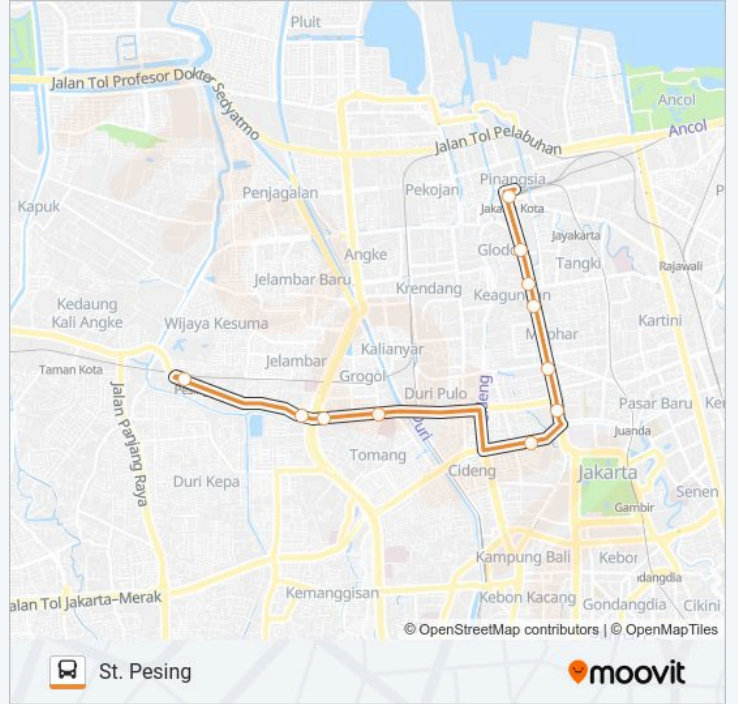

Kota

Gunakan App

3H bis jalur (Kota) memiliki 2 rute. Pada hari kerja biasa waktu operasinya adalah:

(1) Kota: 05:00 - 22:00(2) St. Pesing: 05:00 - 22:00

Gunakan Moovit app untuk menemukan stasiun 3H bis terdekat dan cari tahu kedatangan 3H bis berikutnya.

Arah: Kota

13 pemberhentian

[LIHAT JADWAL JALUR](#)

Stasiun Pesing
Jelambar
Grogol
Roxy
Petojo
Harmoni
Sawah Besar
Mangga Besar
TAMAN Sari
Glodok
Kali Besar
Museum Sejarah Jakarta
Kota

Jadwal waktu 3H bis

Arah: St. Pesing

11 pemberhentian
[LIHAT JADWAL JALUR](#)

- Kota
- Glodok
- TAMAN Sari
- Mangga Besar
- Sawah Besar
- Harmoni
- Petojo
- Roxy
- Grogol
- Jelambar
- Stasiun Pesing

Jadwal waktu 3H bis

Jadwal waktu Rute St. Pesing

Minggu	05:00 - 22:00
Senin	05:00 - 22:00
Selasa	05:00 - 22:00
Rabu	05:00 - 22:00
Kamis	05:00 - 22:00
Jumat	05:00 - 22:00
Sabtu	05:00 - 22:00

Informasi 3H bis

Arah: St. Pesing
Pemberhentian: 11
Waktu Perjalanan: 35 mnt
Ringkasan Jalur: