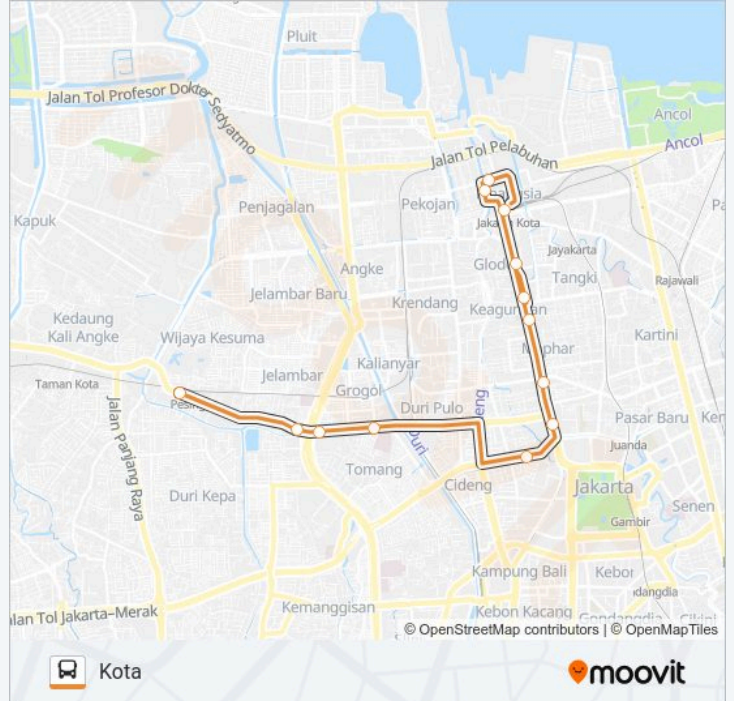

Kota

Gunakan App

3H bis jalur (Kota) memiliki 2 rute. Pada hari kerja biasa waktu operasinya adalah:

(1) Kota: 05:00 - 22:00(2) St. Pesing: 05:00 - 22:00

Gunakan Moovit app untuk menemukan stasiun 3H bis terdekat dan cari tahu kedatangan 3H bis berikutnya.

Arah: Kota

13 pemberhentian

[LIHAT JADWAL JALUR](#)

Stasiun Pesing
Jelambar
Grogol
Roxy
Petojo
Harmoni
Sawah Besar
Mangga Besar
TAMAN Sari
Glodok
Kali Besar
Museum Sejarah Jakarta
Kota

Jadwal waktu 3H bis

Arah: St. Pesing

11 pemberhentian
[LIHAT JADWAL JALUR](#)

- Kota
- Glodok
- TAMAN Sari
- Mangga Besar
- Sawah Besar
- Harmoni
- Petojo
- Roxy
- Grogol
- Jelambar
- Stasiun Pesing

Jadwal waktu 3H bis

Jadwal waktu Rute St. Pesing

Minggu	05:00 - 22:00
Senin	05:00 - 22:00
Selasa	05:00 - 22:00
Rabu	05:00 - 22:00
Kamis	05:00 - 22:00
Jumat	05:00 - 22:00
Sabtu	05:00 - 22:00

Informasi 3H bis

Arah: St. Pesing
Pemberhentian: 11
Waktu Perjalanan: 35 mnt
Ringkasan Jalur: