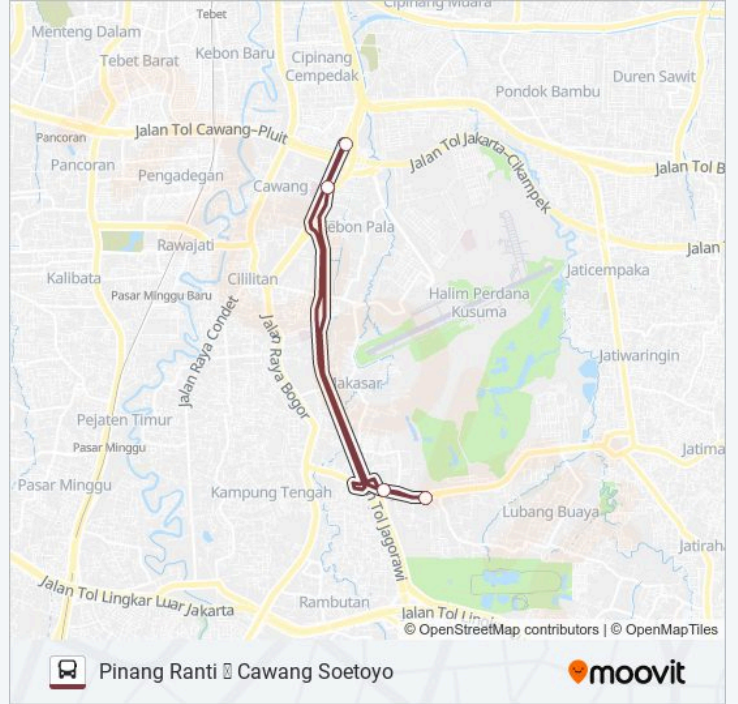

**Jalur 9N****Pinang Ranti ↔ Cawang Soetoyo**

Gunakan App

9N bis jalur Pinang Ranti ↔ Cawang Soetoyo memiliki satu rute. Pada hari kerja biasa waktu operasinya adalah:

(1) Pinang Ranti ↔ Cawang Soetoyo: 05:00-22:00

Gunakan Moovit app untuk menemukan stasiun 9N bis terdekat dan cari tahu kedatangan 9N bis berikutnya.

**Arah: Pinang Ranti ↔ Cawang Soetoyo**

7 pemberhentian

[LIHAT JADWAL JALUR](#)

Pinang Ranti

Makasar

Cawang Sentral

Simpang Cawang

Cawang Sentral

Makasar

Pinang Ranti

**Jadwal waktu 9N bis**

Jadwal waktu Rute Pinang Ranti ↔ Cawang Soetoyo

Senin	05:00-22:00
Selasa	05:00-22:00
Rabu	05:00-22:00
Kamis	05:00-22:00
Jumat	05:00-22:00
Sabtu	05:00-22:00
Minggu	05:00-22:00

**Informasi 9N bis****Arah:** Pinang Ranti ↔ Cawang Soetoyo**Pemberhentian:** 7**Waktu Perjalanan:** 29 mnt**Ringkasan Jalur:**

Jadwal waktu dan peta rute 9N bis tersedia dalam format PDF di [moovitapp.com](https://moovitapp.com). Gunakan Moovit App untuk melihat waktu langsung kedatangan bus, jadwal kereta atau jadwal kereta bawah tanah, dan petunjuk langkah demi langkah untuk semua transportasi umum di Jakarta.