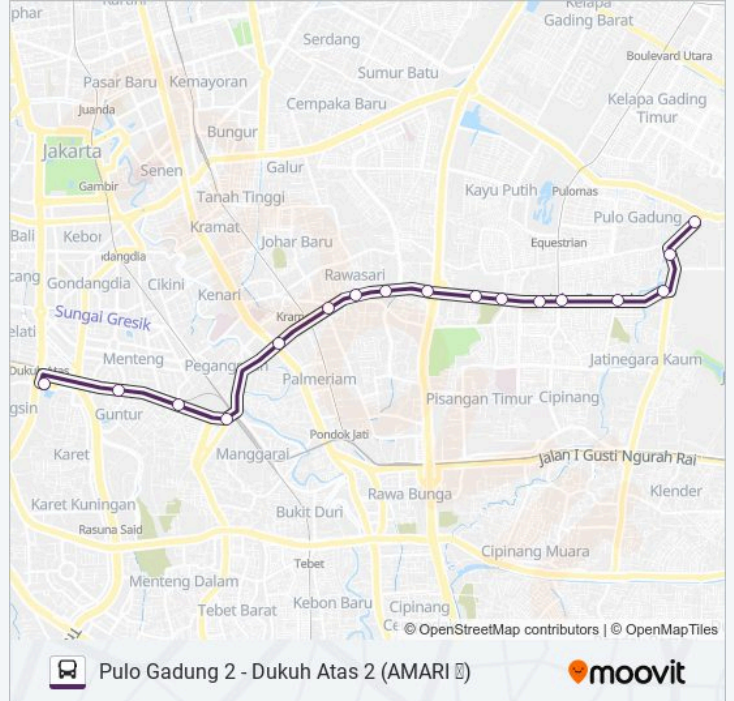

## Pulo Gadung 2 - Dukuh Atas 2 (AMARI 🚏)

Gunakan App

M4 bis jalur (Pulo Gadung 2 - Dukuh Atas 2 (AMARI 🚏)) memiliki 2 rute. Pada hari kerja biasa waktu operasinya adalah: (1) Dukuh Atas 2: 03:00-02:00(2) Pulo Gadung 2: 03:00-02:00

Gunakan Moovit app untuk menemukan stasiun M4 bis terdekat dan cari tahu kedatangan M4 bis berikutnya.

**Arah: Dukuh Atas 2**

17 pemberhentian

[LIHAT JADWAL JALUR](#)

Pulo Gadung  
Pasar Pulo Gadung  
Pemuda Merdeka  
Layur  
Pemuda Rawamangun  
Velodrome 1  
Kayu Jati  
Rawamangun  
Simpang Pramuka  
Pramuka Sari  
Utan Kayu  
Pasar Genjing  
Flyover Pramuka  
Terminal Manggarai  
Ps. Rumpit  
Halimun  
Galunggung

**Jadwal waktu M4 bis**

Jadwal waktu Rute Dukuh Atas 2

Senin	03:00-02:00
Selasa	03:00-02:00
Rabu	03:00-02:00
Kamis	03:00-02:00
Jumat	03:00-02:00
Sabtu	03:00-02:00
Minggu	03:00-02:00

**Informasi M4 bis****Arah:** Dukuh Atas 2**Pemberhentian:** 17**Waktu Perjalanan:** 45 mnt**Ringkasan Jalur:**

## Arah: Pulo Gadung 2

17 pemberhentian

[LIHAT JADWAL JALUR](#)

- Galunggung
- Halimun
- Ps. Rumpit
- Terminal Manggarai
- Flyover Pramuka
- Pasar Genjing
- Utan Kayu
- Pramuka Sari
- Simpang Pramuka
- Rawamangun
- Kayu Jati
- Velodrome 2
- Pemuda Rawamangun
- Layur
- Pemuda Merdeka
- Pasar Pulo Gadung
- Pulo Gadung 2