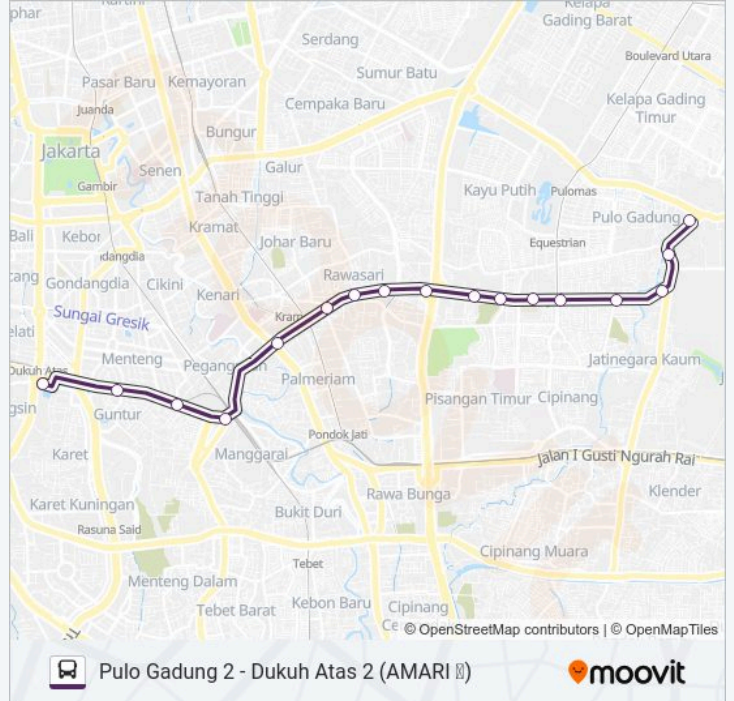

Gunakan Moovit app untuk menemukan stasiun M4 bis terdekat dan cari tahu kedatangan M4 bis berikutnya.

**Arah: Dukuh Atas 2**

17 pemberhentian

[LIHAT JADWAL JALUR](#)

Pulo Gadung  
Pasar Pulo Gadung  
Pemuda Merdeka  
Layur  
Pemuda Rawamangun  
Velodrome 1  
Kayu Jati  
Rawamangun  
Simpang Pramuka  
Pramuka Sari  
Utan Kayu  
Pasar Genjing  
Flyover Pramuka  
Terminal Manggarai  
Ps. Rumpit  
Halimun  
Galunggung

## Arah: Pulo Gadung 2

17 pemberhentian

[LIHAT JADWAL JALUR](#)

- Galunggung
- Halimun
- Ps. Rumpit
- Terminal Manggarai
- Flyover Pramuka
- Pasar Genjing
- Utan Kayu
- Pramuka Sari
- Simpang Pramuka
- Rawamangun
- Kayu Jati
- Velodrome 2
- Pemuda Rawamangun
- Layur
- Pemuda Merdeka
- Pasar Pulo Gadung
- Pulo Gadung 2

## Jadwal waktu M4 bis

Jadwal waktu Rute Pulo Gadung 2

Senin	03:00-02:00
Selasa	03:00-02:00
Rabu	03:00-02:00
Kamis	03:00-02:00
Jumat	03:00-02:00
Sabtu	03:00-02:00
Minggu	03:00-02:00

## Informasi M4 bis

**Arah:** Pulo Gadung 2

**Pemberhentian:** 17

**Waktu Perjalanan:** 45 mnt

**Ringkasan Jalur:**

Jadwal waktu dan peta rute M4 bis tersedia dalam format PDF di [moovitapp.com](https://moovitapp.com). Gunakan Moovit App untuk melihat waktu langsung kedatangan bis, jadwal kereta atau jadwal kereta bawah tanah, dan petunjuk langkah demi langkah untuk semua transportasi umum di Jakarta.