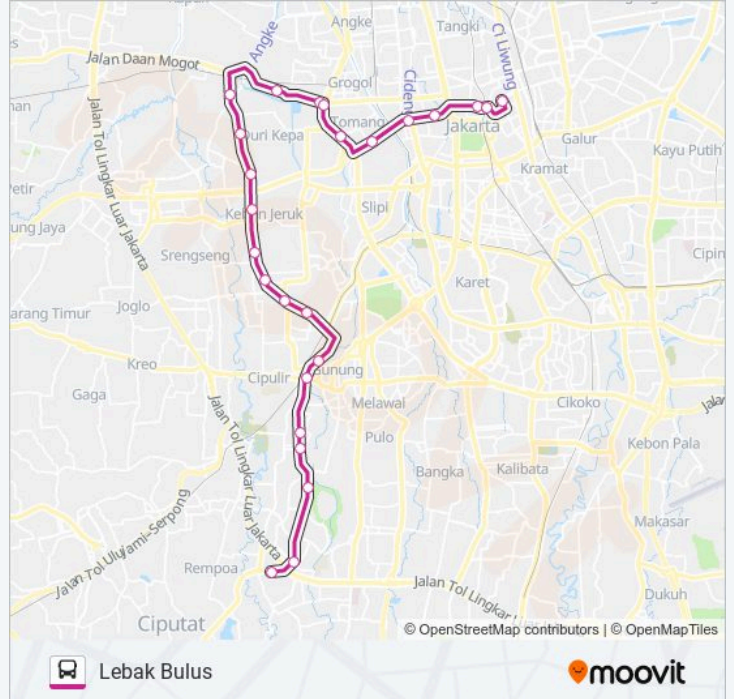

M8 bis jalur (Lebak Bulus) memiliki 2 rute. Pada hari kerja biasa waktu operasinya adalah:

(1) Lebak Bulus: 03:00-02:30(2) Pasar Baru Via Tomang: 03:00-02:30

Gunakan Moovit app untuk menemukan stasiun M8 bis terdekat dan cari tahu kedatangan M8 bis berikutnya.

**Jadwal waktu M8 bis**

Jadwal waktu Rute Lebak Bulus

Senin	03:00-02:30
Selasa	03:00-02:30
Rabu	03:00-02:30
Kamis	03:00-02:30
Jumat	03:00-02:30
Sabtu	03:00-02:30
Minggu	03:00-02:30

**Informasi M8 bis****Arah:** Lebak Bulus**Pemberhentian:** 25**Waktu Perjalanan:** 76 mnt**Ringkasan Jalur:**

Tanah Kusir

PONDOK Indah

Underpass Lebak Bulus

Lebak Bulus

### Arah: Pasar Baru Via Tomang

26 pemberhentian

[LIHAT JADWAL JALUR](#)

Lebak Bulus

PONDOK Pinang

Underpass Lebak Bulus

PONDOK Indah

Tanah Kusir