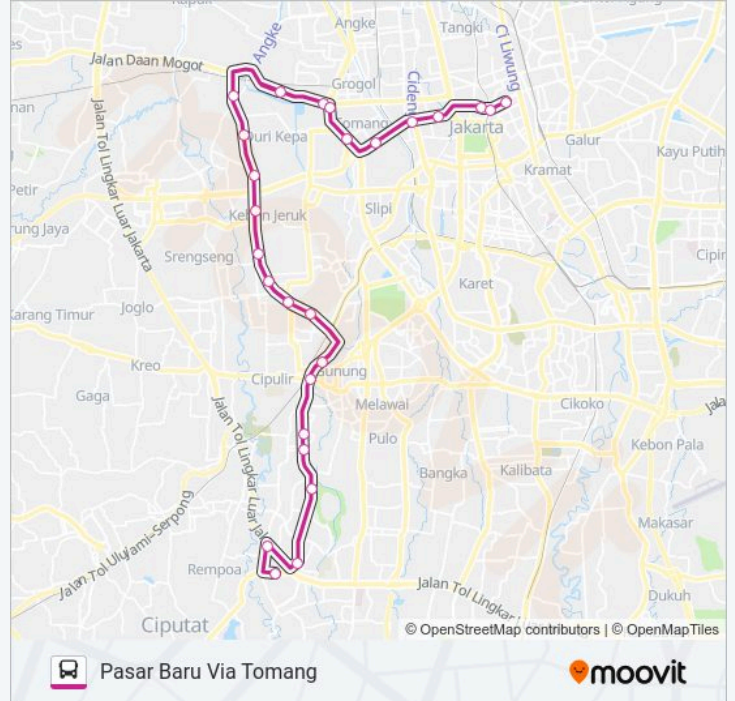

Grogol Reformasi Arah Timur

Tanjung Duren Arah Timur

Tomang Raya

Tarakan

Petojo

Pecenongan

Juanda

Pasar Baru

Jadwal waktu dan peta rute M8 bis tersedia dalam format PDF di moovitapp.com. Gunakan Moovit App untuk melihat waktu langsung kedatangan bus, jadwal kereta atau jadwal kereta bawah tanah, dan petunjuk langkah demi langkah untuk semua transportasi umum di Jakarta.

© 2024 Moovit - Hak Cipta Dilindungi