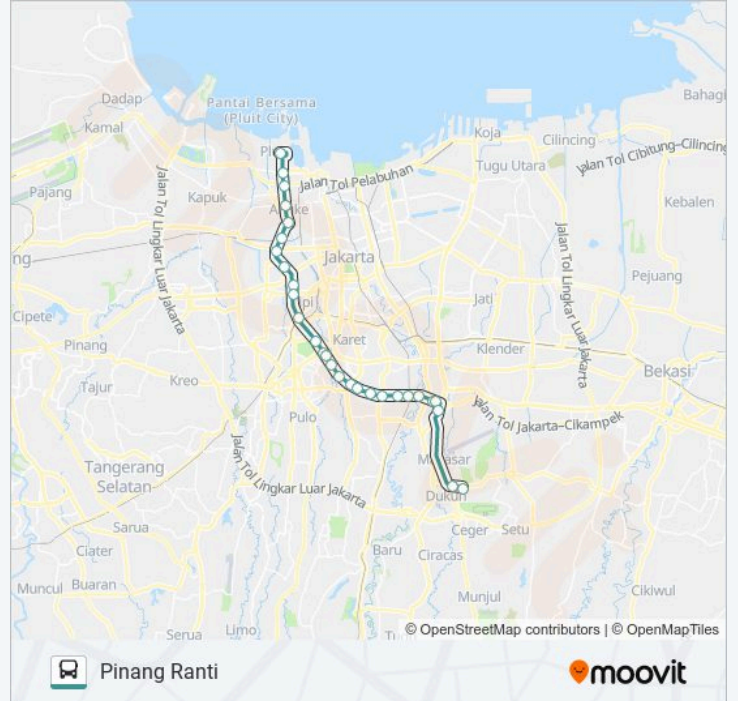

Cikoko Arah Timur

Ciliwung

Cawang

BNN

Cawang Sentral

Makasar

Pinang Ranti

Arah: Pluit

28 pemberhentian

[LIHAT JADWAL JALUR](#)

Pinang Ranti

Makasar

Cawang Sentral

BNN

Cawang

Ciliwung

Cikoko Arah Barat

Tebet Eco Park Arah Barat

Pancoran Tugu

Pancoran Barat

Tegal Parang

Simpang Kuningan

Denpasar Arah Barat

Widya Chandra Arah Barat

Komdak 1 - Polda Metro Jaya

Semanggi

Senayan Arah Barat

Petamburan Arah Barat

Jadwal waktu M9 bis

Jadwal waktu Rute Pluit

Senin	03:00-02:30
Selasa	03:00-02:30
Rabu	03:00-02:30
Kamis	03:00-02:30
Jumat	03:00-02:30
Sabtu	03:00-02:30
Minggu	03:00-02:30

Informasi M9 bis

Arah: Pluit

Pemberhentian: 28

Waktu Perjalanan: 87 mnt

Ringkasan Jalur: