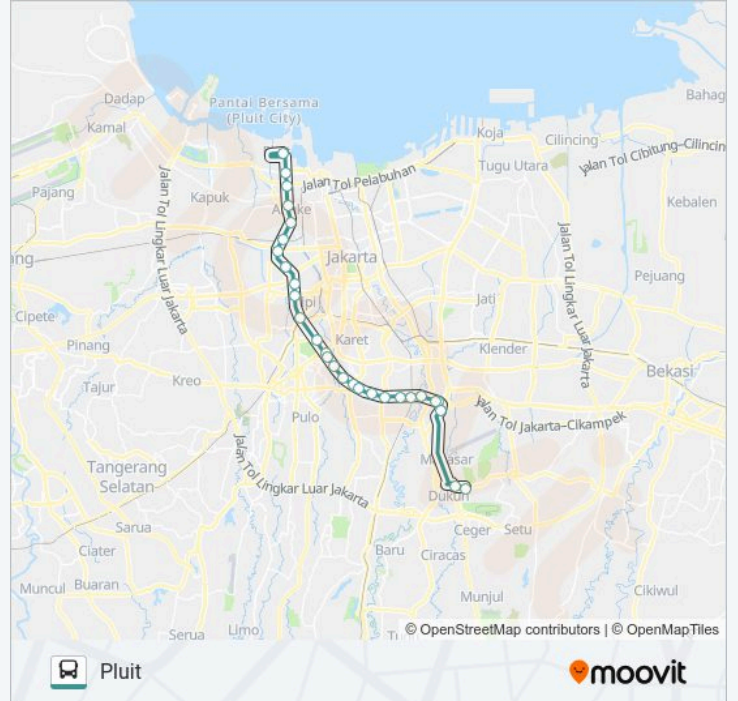

M9 bis jalur (Pinang Ranti) memiliki 2 rute. Pada hari kerja biasa waktu operasinya adalah:

(1) Pinang Ranti: 03:00-02:30(2) Pluit: 03:00-02:30

Gunakan Moovit app untuk menemukan stasiun M9 bis terdekat dan cari tahu kedatangan M9 bis berikutnya.

### Informasi M9 bis

**Arah:** Pinang Ranti

**Pemberhentian:** 28

**Waktu Perjalanan:** 87 mnt

**Ringkasan Jalur:**

Cikoko Arah Timur

Ciliwung

Cawang

### Informasi M9 bis

**Arah:** Pluit

**Pemberhentian:** 28

**Waktu Perjalanan:** 87 mnt

**Ringkasan Jalur:**

Kemanggisan Arah Utara

Kota Bambu Arah Utara

Tanjung Duren Arah Barat

Grogol Reformasi Arah Barat

Kali Grogol Arah Utara

Jembatan Besi

Jembatan Dua

Jembatan Tiga

Penjaringan

Pluit

Jadwal waktu dan peta rute M9 bis tersedia dalam format PDF di [moovitapp.com](https://moovitapp.com). Gunakan Moovit App untuk melihat waktu langsung kedatangan bus, jadwal kereta atau jadwal kereta bawah tanah, dan petunjuk langkah demi langkah untuk semua transportasi umum di Jakarta.