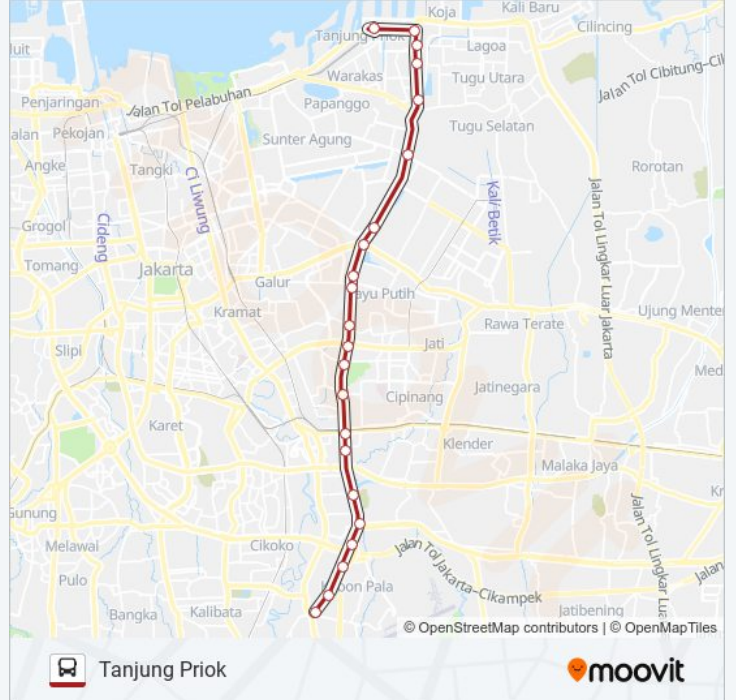

M10 bis jalur (Cililitan) memiliki 2 rute. Pada hari kerja biasa waktu operasinya adalah:

(1) Cililitan: 00:00 - 23:30 (2) Tanjung Priok: 00:00 - 23:30

Gunakan Moovit app untuk menemukan stasiun M10 bis terdekat dan cari tahu kedatangan M10 bis berikutnya.

Arah: Cililitan

Pemberhentian: 22

Waktu Perjalanan: 64 mnt

Ringkasan Jalur:

Arah: Tanjung Priok

22 pemberhentian

[LIHAT JADWAL JALUR](#)

- Cililitan
- Cawang Cililitan
- Cawang Sentral
- Simpang Cawang
- Halim
- Kebon Nanas
- Pedati Prumpung
- Flyover Jatinegara
- Pisangan
- Utan Kayu Rawamangun
- Pemuda Pramuka
- Kayu Putih Rawasari
- Pulomas Bypass
- Cempaka Putih
- Simpang Cempaka
- Kodamar
- Sunter Kelapa Gading
- Plumpang Arah Utara

Jadwal waktu M10 bis

Jadwal waktu Rute Tanjung Priok

Minggu	00:00 - 23:30
Senin	00:00 - 23:30
Selasa	00:00 - 23:30
Rabu	00:00 - 23:30
Kamis	00:00 - 23:30
Jumat	00:00 - 23:30
Sabtu	00:00 - 23:30

Informasi M10 bis

Arah: Tanjung Priok

Pemberhentian: 22

Waktu Perjalanan: 64 mnt

Ringkasan Jalur:

Walikota Jakarta Utara

Koja

Mambo

Tanjung Priok