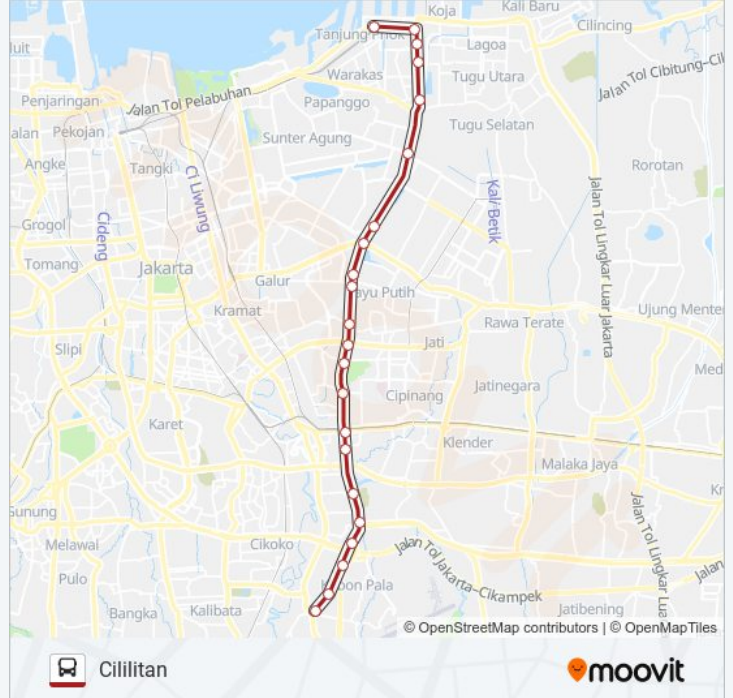

M10 bis jalur (Cililitan) memiliki 2 rute. Pada hari kerja biasa waktu operasinya adalah:

(1) Cililitan: 00:00 - 23:30 (2) Tanjung Priok: 00:00 - 23:30

Gunakan Moovit app untuk menemukan stasiun M10 bis terdekat dan cari tahu kedatangan M10 bis berikutnya.

Arah: Cililitan

22 pemberhentian

[LIHAT JADWAL JALUR](#)

Tanjung Priok
Mambo
Koja
Walikota Jakarta Utara
Plumpang Arah Selatan
Sunter Kelapa Gading
Kodamar
Simpang Cempaka
Cempaka Putih
Pulomas Bypass
Kayu Putih Rawasari
Pemuda Pramuka
Utan Kayu Rawamangun
Pisangan
Flyover Jatinegara
Pedati Prumpung
Kebon Nanas
Halim
Simpang Cawang
Cawang Sentral
Cawang Cililitan
Cililitan

Arah: Cililitan

Pemberhentian: 22

Waktu Perjalanan: 64 mnt

Ringkasan Jalur:

Arah: Tanjung Priok

22 pemberhentian

[LIHAT JADWAL JALUR](#)

- Cililitan
- Cawang Cililitan
- Cawang Sentral
- Simpang Cawang
- Halim
- Kebon Nanas
- Pedati Prumpung
- Flyover Jatinegara
- Pisangan
- Utan Kayu Rawamangun
- Pemuda Pramuka
- Kayu Putih Rawasari
- Pulomas Bypass
- Cempaka Putih
- Simpang Cempaka
- Kodamar
- Sunter Kelapa Gading
- Plumpang Arah Utara

Arah: Tanjung Priok

Pemberhentian: 22

Waktu Perjalanan: 64 mnt

Ringkasan Jalur:

Walikota Jakarta Utara

Koja

Mambo

Tanjung Priok