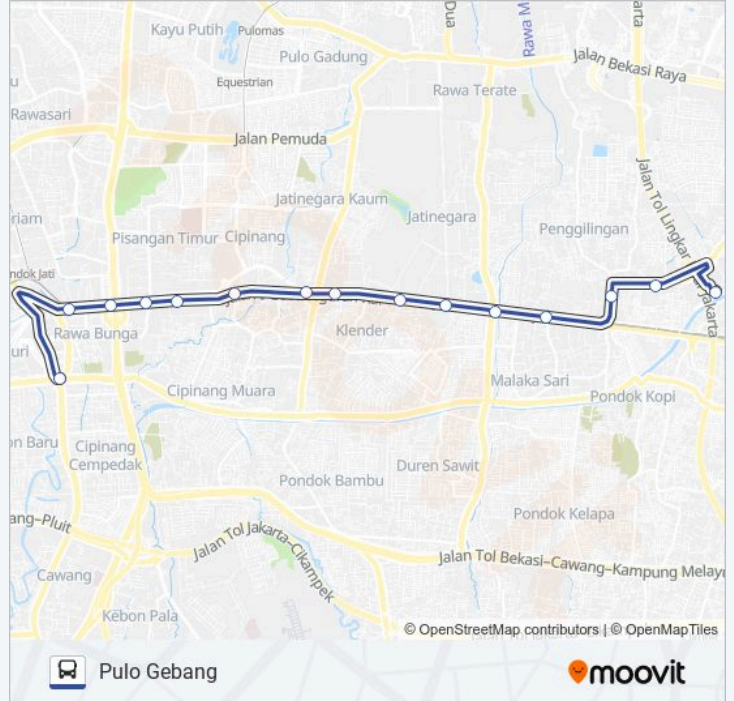

 Jalur M11

Pulo Gebang

Gunakan App

M11 bis jalur (Pulo Gebang) memiliki 2 rute. Pada hari kerja biasa waktu operasinya adalah:

(1) Pulo Gebang: 03:00-02:30(2) Kp. Melayu: 03:00-02:30

Gunakan Moovit app untuk menemukan stasiun M11 bis terdekat dan cari tahu kedatangan M11 bis berikutnya.

Arah: Pulo Gebang

15 pemberhentian

[LIHAT JADWAL JALUR](#)

Kampung Melayu
Stasiun Jatinegara
Flyover Jatinegara
Pasar Enjo
Flyover Cipinang
Cipinang
Stasiun Klender 2
Klender
Kampung Sumur
Buaran
Simpang Buaran
Flyover PONDOK Kopi
Penggilingan
Walikota Jakarta Timur
Terminal Pulo Gebang

Jadwal waktu M11 bis

Jadwal waktu Rute Pulo Gebang

Senin	03:00-02:30
Selasa	03:00-02:30
Rabu	03:00-02:30
Kamis	03:00-02:30
Jumat	03:00-02:30
Sabtu	03:00-02:30
Minggu	03:00-02:30

Informasi M11 bis**Arah:** Pulo Gebang**Pemberhentian:** 15**Waktu Perjalanan:** 42 mnt**Ringkasan Jalur:**

Arah: Kp. Melayu

16 pemberhentian
[LIHAT JADWAL JALUR](#)

- Terminal Pulo Gebang
- Walikota Jakarta Timur
- Penggilingan
- Flyover PONDOK Kopi
- Simpang Buaran
- Buaran
- Kampung Sumur
- Klender
- Stasiun Klender
- Cipinang
- Flyover Cipinang
- Pasar Enjo
- Flyover Jatinegara
- Stasiun Jatinegara
- Jatinegara
- Kampung Melayu