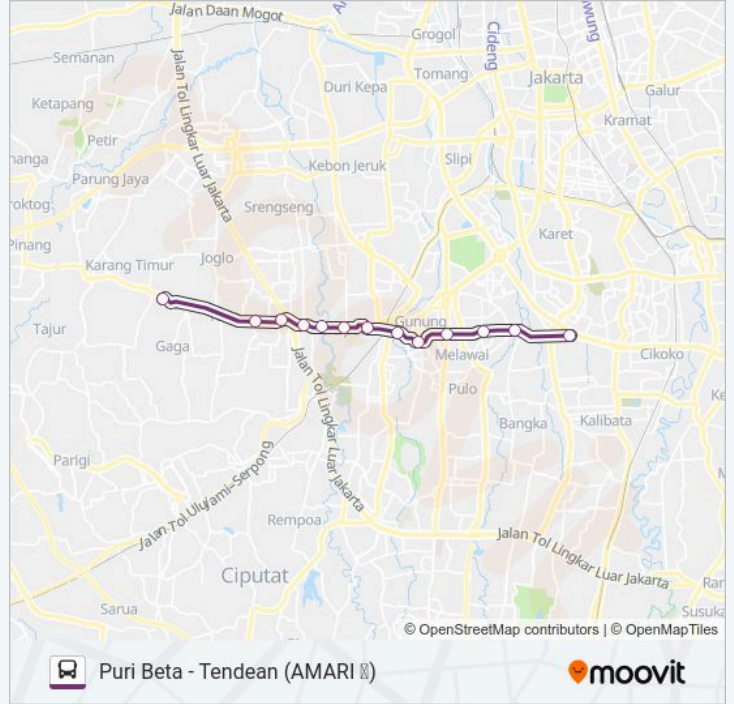

Jadwal waktu dan peta rute M13 bis tersedia dalam format PDF di moovitapp.com. Gunakan Moovit App untuk melihat waktu langsung kedatangan bis, jadwal kereta atau jadwal kereta bawah tanah, dan petunjuk langkah demi langkah untuk semua transportasi umum di Jakarta.

© 2024 Moovit - Hak Cipta Dilindungi