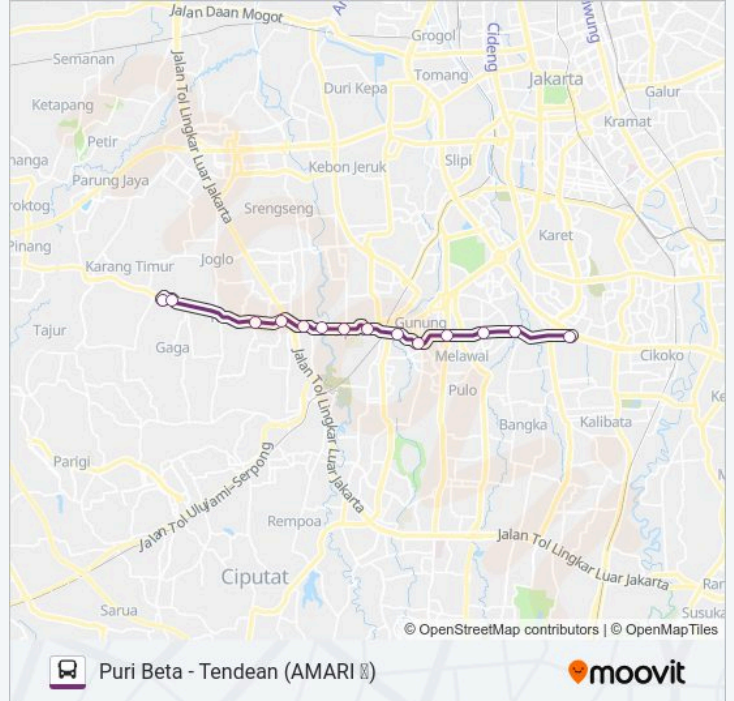

Jalur M13

Puri Beta - Tendea (AMARI ☒)

Gunakan App

M13 bis jalur (Puri Beta - Tendea (AMARI ☒)) memiliki 2 rute. Pada hari kerja biasa waktu operasinya adalah:

(1) Tendea: 03:00-02:30(2) Puri Beta 2: 03:00-02:30

Gunakan Moovit app untuk menemukan stasiun M13 bis terdekat dan cari tahu kedatangan M13 bis berikutnya.

Arah: Tendea

14 pemberhentian

[LIHAT JADWAL JALUR](#)

Puri Beta 2
Puri Beta 1
Petukangan Utara
JORR
Swadarma
Cipulir
Seskoal
Kebayoran Lama
Velbak
Mayestik
CSW
Pasar Santa
Rawa Barat
Tegal Mampang

Jadwal waktu M13 bis

Jadwal waktu Rute Tendea

Senin	03:00-02:30
Selasa	03:00-02:30
Rabu	03:00-02:30
Kamis	03:00-02:30
Jumat	03:00-02:30
Sabtu	03:00-02:30
Minggu	03:00-02:30

Informasi M13 bis**Arah:** Tendea**Pemberhentian:** 14**Waktu Perjalanan:** 41 mnt**Ringkasan Jalur:**

Arah: Puri Beta 2

13 pemberhentian

[LIHAT JADWAL JALUR](#)

Tegal Mampang

Rawa Barat

Pasar Santa

CSW

Mayestik