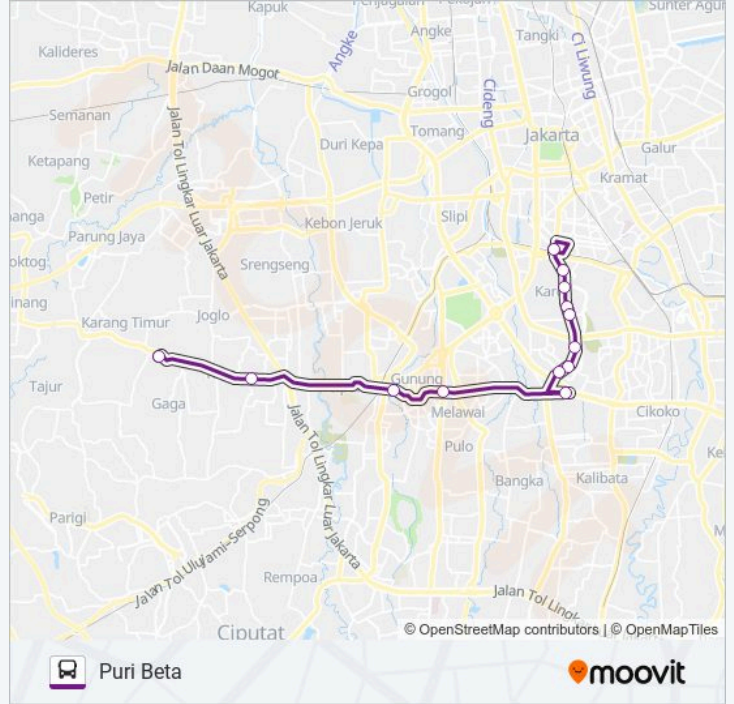

L13E bis jalur (Flyover Kuningan) memiliki 2 rute. Pada hari kerja biasa waktu operasinya adalah:

(1) Flyover Kuningan: 05:00 - 21:30(2) Puri Beta: 05:00 - 22:00

Gunakan Moovit app untuk menemukan stasiun L13E bis terdekat dan cari tahu kedatangan L13E bis berikutnya.

Arah: Flyover Kuningan

13 pemberhentian

[LIHAT JADWAL JALUR](#)

Puri Beta 2
Puri Beta 1
Petukangan Utara
Velbak
CSW
Simpang Kuningan
Patra Kuningan
Kuningan
GOR Sumantri
Karet Kuningan
Kuningan Madya
Setiabudi
Flyover Kuningan

Arah: Puri Beta

13 pemberhentian
[LIHAT JADWAL JALUR](#)

- Flyover Kuningan
- Setiabudi
- Kuningan Madya
- Karet Kuningan
- GOR Sumantri
- Kuningan
- Patra Kuningan
- Underpass Kuningan
- Tegal Mampang
- CSW
- Velbak
- Petukangan Utara
- Puri Beta 2

Arah: Puri Beta
Pemberhentian: 13
Waktu Perjalanan: 46 mnt
Ringkasan Jalur:

Jadwal waktu dan peta rute L13E bis tersedia dalam format PDF di moovitapp.com. Gunakan Moovit App untuk melihat waktu langsung kedatangan bus, jadwal kereta atau jadwal kereta bawah tanah, dan petunjuk langkah demi langkah untuk semua transportasi umum di Jakarta.