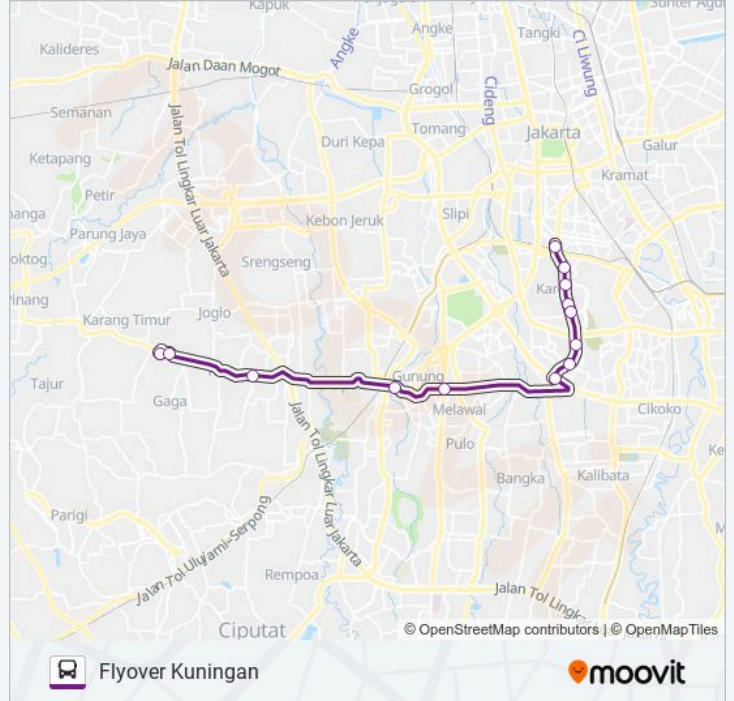

L13E bis jalur (Flyover Kuningan) memiliki 2 rute. Pada hari kerja biasa waktu operasinya adalah:

(1) Flyover Kuningan: 05:00 - 21:30(2) Puri Beta: 05:00 - 22:00

Gunakan Moovit app untuk menemukan stasiun L13E bis terdekat dan cari tahu kedatangan L13E bis berikutnya.

Arah: Flyover Kuningan

13 pemberhentian

[LIHAT JADWAL JALUR](#)

Puri Beta 2
Puri Beta 1
Petukangan Utara
Velbak
CSW
Simpang Kuningan
Patra Kuningan
Kuningan
GOR Sumantri
Karet Kuningan
Kuningan Madya
Setiabudi
Flyover Kuningan

Jadwal waktu L13E bis

Jadwal waktu Rute Flyover Kuningan

Minggu	05:00 - 21:30
Senin	05:00 - 21:30
Selasa	05:00 - 21:30
Rabu	05:00 - 21:30
Kamis	05:00 - 21:30
Jumat	05:00 - 21:30
Sabtu	05:00 - 21:30

Informasi L13E bis**Arah:** Flyover Kuningan**Pemberhentian:** 13**Waktu Perjalanan:** 46 mnt**Ringkasan Jalur:**

Arah: Puri Beta

13 pemberhentian
[LIHAT JADWAL JALUR](#)

- Flyover Kuningan
- Setiabudi
- Kuningan Madya
- Karet Kuningan
- GOR Sumantri
- Kuningan
- Patra Kuningan
- Underpass Kuningan
- Tegal Mampang
- CSW
- Velbak
- Petukangan Utara
- Puri Beta 2