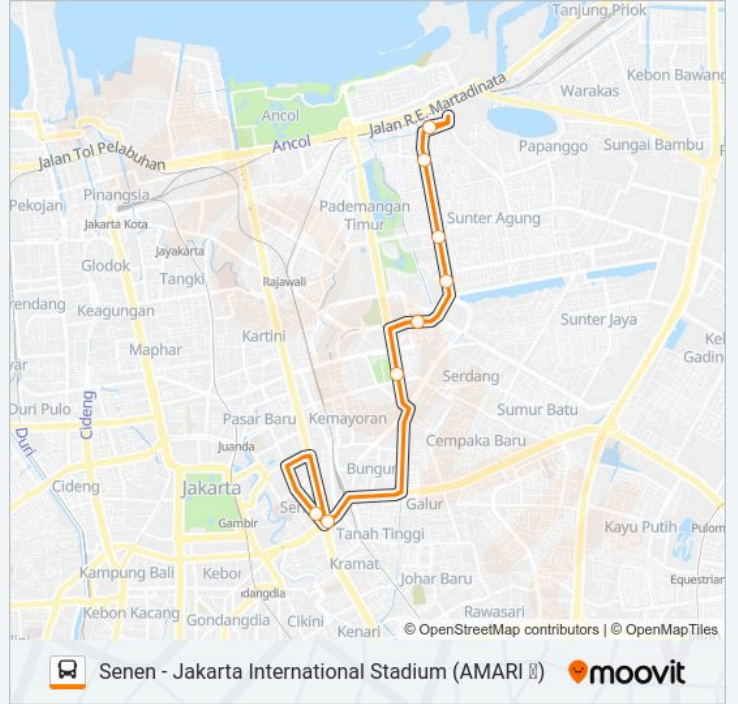

M14 bis jalur (Senen - Jakarta International Stadium (AMARI 📍)) memiliki 2 rute. Pada hari kerja biasa waktu operasinya adalah:

(1) Jakarta International Stadium: 00:00 - 23:30(2) Senen: 00:00 - 23:30

Gunakan Moovit app untuk menemukan stasiun M14 bis terdekat dan cari tahu kedatangan M14 bis berikutnya.

Pasar Senen

Jadwal waktu M14 bis

Jadwal waktu Rute Senen

Minggu	00:00 - 23:30
Senin	00:00 - 23:30
Selasa	00:00 - 23:30
Rabu	00:00 - 23:30
Kamis	00:00 - 23:30
Jumat	00:00 - 23:30
Sabtu	00:00 - 23:30

Informasi M14 bis

Arah: Senen

Pemberhentian: 9

Waktu Perjalanan: 24 mnt

Ringkasan Jalur:

Jadwal waktu dan peta rute M14 bis tersedia dalam format PDF di moovitapp.com. Gunakan Moovit App untuk melihat waktu langsung kedatangan bis, jadwal kereta atau jadwal kereta bawah tanah, dan petunjuk langkah demi langkah untuk semua transportasi umum di Jakarta.