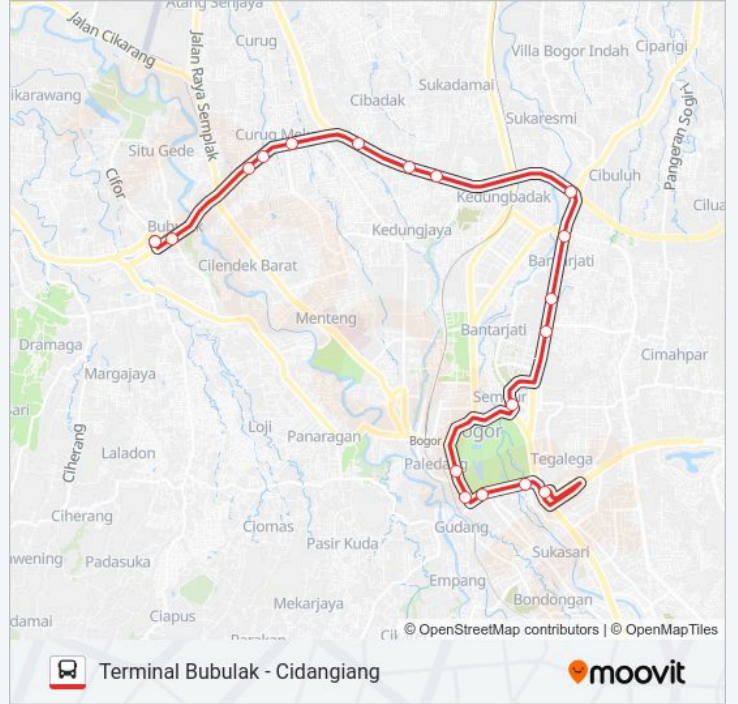

Jadwal waktu dan peta rute K1F bis tersedia dalam format PDF di moovitapp.com. Gunakan Moovit App untuk melihat waktu langsung kedatangan bis, jadwal kereta atau jadwal kereta bawah tanah, dan petunjuk langkah demi langkah untuk semua transportasi umum di Jakarta.

© 2024 Moovit - Hak Cipta Dilindungi