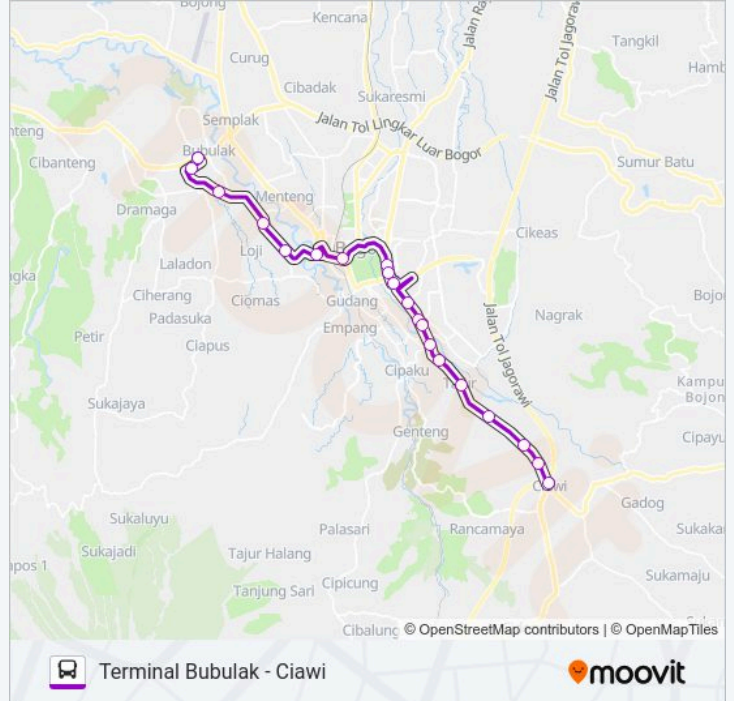

### Arah: Ciawi

20 pemberhentian

[LIHAT JADWAL JALUR](#)

- Terminal Bubulak
- Perum Sinbad
- Bkp5k
- Lokatmala
- Pasar Gunung Batu
- Veteran
- Bappeda
- PMI
- Kebun Raya
- Cidangiang
- Pakuan
- Villa Duta
- Kesatuan 2
- Sukasari
- PDAM 2
- Dishub
- Unitex 2
- Sindangsari 1
- Sindangsari 2
- Ciawi

### Jadwal waktu K2F bis

Jadwal waktu Rute Ciawi

Minggu	05:00 - 22:00
Senin	05:00 - 22:00
Selasa	05:00 - 22:00
Rabu	05:00 - 22:00
Kamis	05:00 - 22:00
Jumat	05:00 - 22:00
Sabtu	05:00 - 22:00

### Informasi K2F bis

**Arah:** Ciawi

**Pemberhentian:** 20

**Waktu Perjalanan:** 66 mnt

**Ringkasan Jalur:**