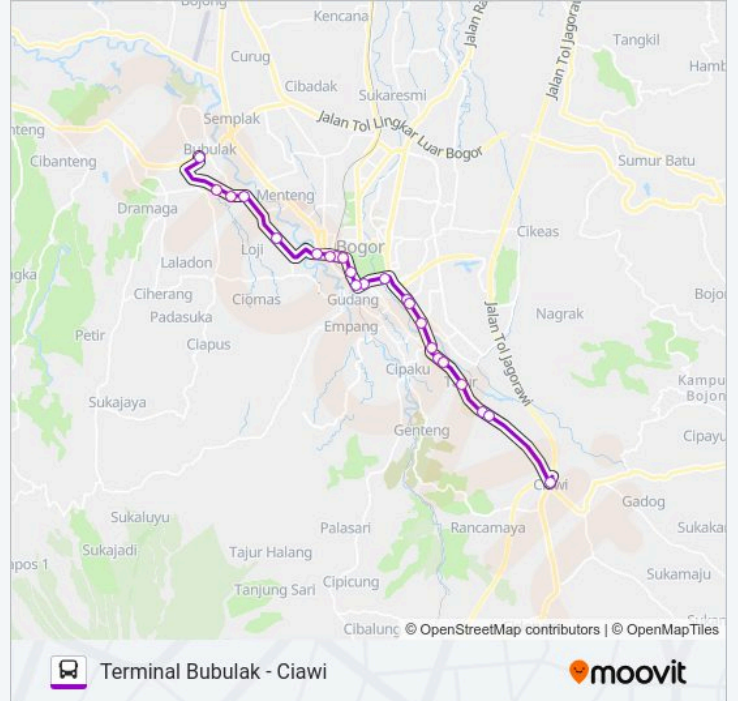

Yonif 315

Jalan Sindang Barang Pengkolan, 179

Aspol

Sentra Bisnis Graha Niaga

Terminal Bubulak

Jadwal waktu dan peta rute K2F bis tersedia dalam format PDF di moovitapp.com. Gunakan Moovit App untuk melihat waktu langsung kedatangan bus, jadwal kereta atau jadwal kereta bawah tanah, dan petunjuk langkah demi langkah untuk semua transportasi umum di Jakarta.

© 2024 Moovit - Hak Cipta Dilindungi