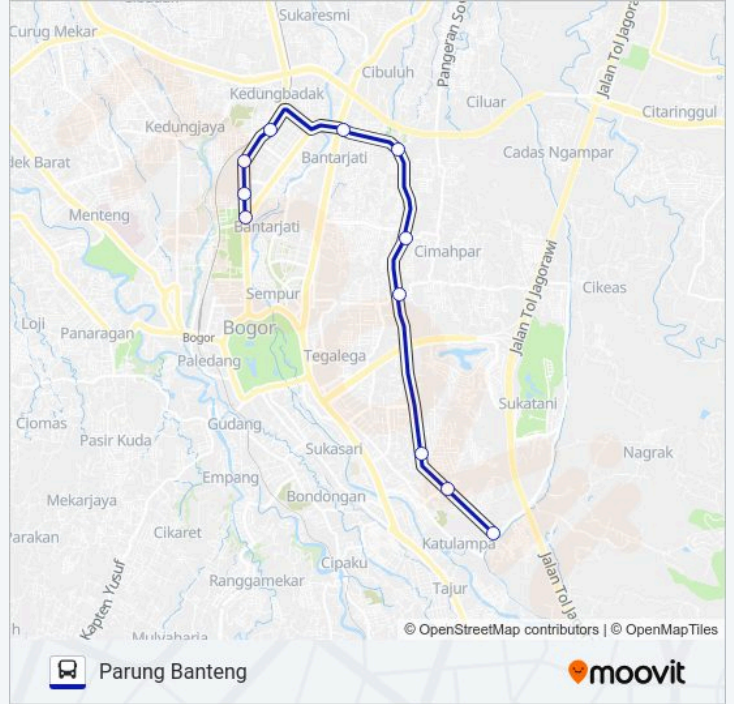

Jadwal waktu dan peta rute K6F bis tersedia dalam format PDF di moovitapp.com. Gunakan Moovit App untuk melihat waktu langsung kedatangan bus, jadwal kereta atau jadwal kereta bawah tanah, dan petunjuk langkah demi langkah untuk semua transportasi umum di Jakarta.

© 2024 Moovit - Hak Cipta Dilindungi