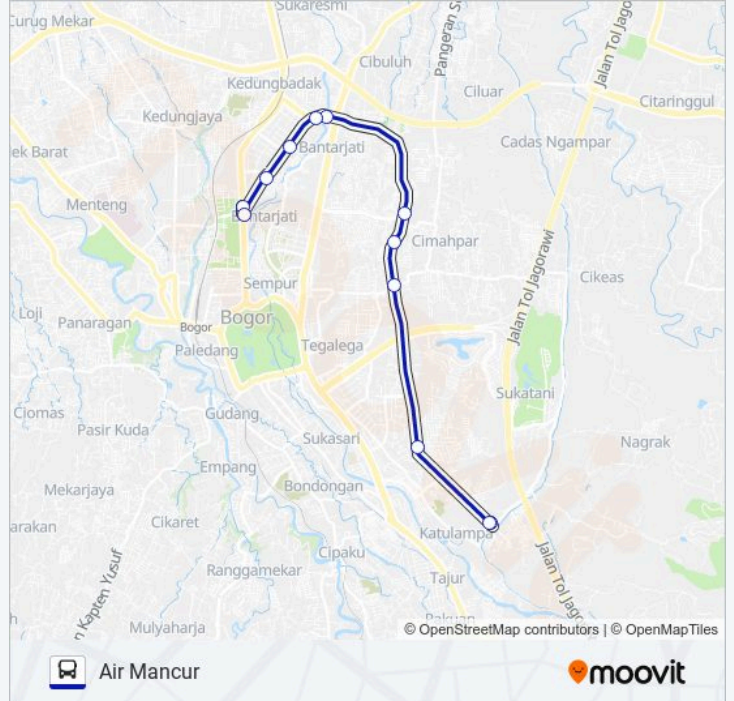

Air Mancur

Gunakan App

K6F bis jalur (Air Mancur) memiliki 2 rute. Pada hari kerja biasa waktu operasinya adalah:

(1) Air Mancur: 05:00 - 21:00(2) Parung Banteng: 05:00 - 21:00

Gunakan Moovit app untuk menemukan stasiun K6F bis terdekat dan cari tahu kedatangan K6F bis berikutnya.

Arah: Air Mancur

12 pemberhentian

[LIHAT JADWAL JALUR](#)

- Parung Banteng
- Parung Banteng 2
- BSI 2
- Simpang Bogor Baru
- Masjid Al-Muttaqin
- TAMAN Corat Coret 1
- Halte Jambu Dua
- Sltpn 8 Bogor
- Halte BPJS
- Halte Dinkes
- Halte Air Mancur 1
- Halte Air Mancur 2

Jadwal waktu K6F bis

Jadwal waktu Rute Air Mancur

Minggu	05:00 - 21:00
Senin	05:00 - 21:00
Selasa	05:00 - 21:00
Rabu	05:00 - 21:00
Kamis	05:00 - 21:00
Jumat	05:00 - 21:00
Sabtu	05:00 - 21:00

Informasi K6F bis

Arah: Air Mancur

Pemberhentian: 12

Waktu Perjalanan: 32 mnt

Ringkasan Jalur:

Arah: Parung Banteng

11 pemberhentian
[LIHAT JADWAL JALUR](#)

- Halte Air Mancur 2
- Halte GOR
- DPRD Baru
- Halte SMPN 5
- Jambu Dua 2
- Vila Citra Bantarjati
- TAMAN Corat Coret 2
- Simpang Cimahpar
- BSI 1
- Griya Bogor Raya
- Parung Banteng