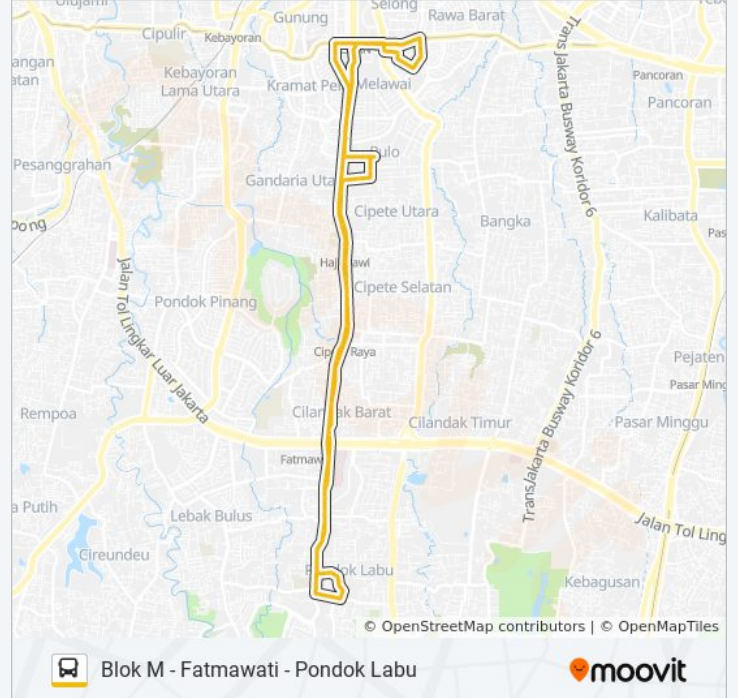

Pasar Keramik Panglima Polim

Jalan Barito II

Pasar Blok A

Jalan Sungai Sambas VI

Perempatan Mahakam

Sekolah Kwitang 6 Pksd

Jalan Bulungan 2

Jalan Pattimura 15

Seberang PLN Pusat

Jalan Tirtayasa 2

Jalan Professor Joko Sutono Sh 2b

Jalan Tirtayasa, 16

Seberang SMKN 29

Wolter Monginsidi 1b

PLN Pusat

Jalan Palatehan

TAMAN Martha Tiahahu

Stasiun MRT Blok M 1

Seberang Jalan Sungai Sambas VI

Seberang Pasar Blok A

Jalan Panglima Polim IX

TAMAN Panglima Polim

Seberang Pasar Keramik Panglima Polim

Bank Kepriau

Stasiun MRT Blok A Dharmawangsa

Jalan Dharmawangsa lib

Simpang Darmawangsa XI Prapanca

Jalan Prapanca Raya, 117c

Simpang Dharmawangsa X

Darmawangsa 24

Simpang Darmawangsa X

Jalan Rejo

Jalan Rs. Farmawati 9