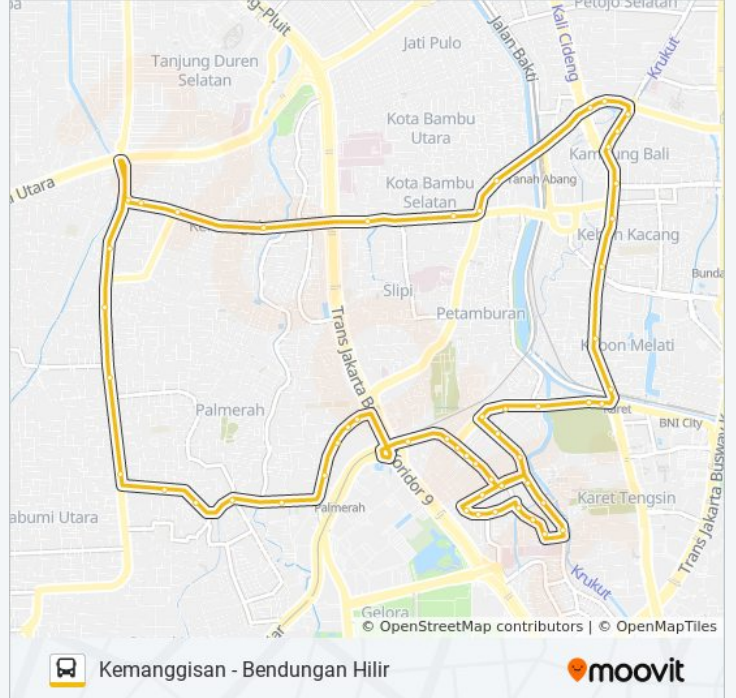

Simpang Pejompong Dalam
Komplek Jalan Pejompong
Menara Pejompong
GP Plaza 2
Seberang Jalan Palmerah Utara II
Seberang Komplek Dephan
Seberang SDN Palmerah 07
The Jakarta Post
Seberang Pasar Bintang Mas
Seberang SDN Palmerah 09
Jalan Kemandoran III Grogol Utara
Pasar Kembang Kebon Jeruk
Sekolah Tarsisius 2
Jalan Angsana Kemanggisan
SMAN 78
Tugu Kemanggisan
Pusdiklat Pajak Jalan Sakti IV
Jalan Kemanggisan Raya
Shell Kemanggisan Utama
Jalan Tali Kota Bambu Selatan
Jalan Brigjen. Katamso 4
Jalan Ks. Tubun Raya 1
Jalan Kota Bambu Raya
Tanah Abang 2
SDN 01 Kampung Bali
Jalan TAMAN Kebon Sirih
Bank Sinarmas
Simpang Blok E
Pusat Mode Tanah Abang
Masjid Jami AL Makmur 1
Rusun Tanah Abang 1
Yayasan Muhammadiyah 1
Stasiun Karet