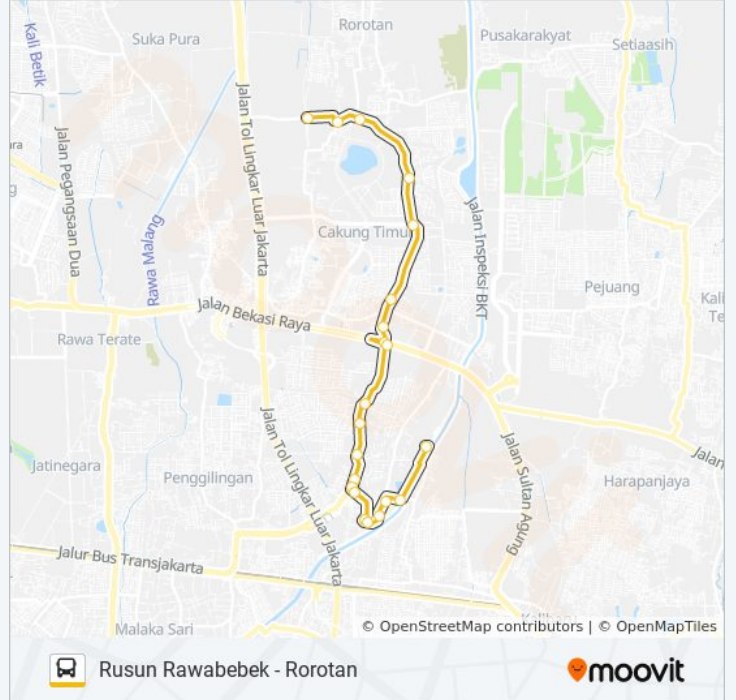

BUS SEKOLAH ZR12

Rusun Rawabebek - Cakung Timur - Rorotan

Gunakan App

BUS SEKOLAH ZR12 bis jalur Rusun Rawabebek - Cakung Timur - Rorotan memiliki satu rute. Pada hari kerja biasa waktu operasinya adalah:

(1) Rusun Rawa Bebek: 05.30 - 18.20

Gunakan Moovit app untuk menemukan stasiun BUS SEKOLAH ZR12 bis terdekat dan cari tahu kedatangan BUS SEKOLAH ZR12 bis berikutnya.

Arah: Rusun Rawa Bebek

21 pemberhentian

[LIHAT JADWAL JALUR](#)

Rusun Rawa Bebek
Jalan Rawa Kuning, 18
Seberang SDN Pulogebang 20
GANG Muhi Pulo Gebang
Seberang Jalan Sawo I Pulo Gebang
Blue Gas Pulo Gebang
Jalan Raya Pulo Gebang 3
Jalan Raya Pulo Gebang, 01
Jalan Raya Pulo Gebang, 01
Jalan Raya Pulo Gebang, 07
Jalan Raya Pulo Gebang, 04
Jalan Raya Pulo Gebang, 06
26 Jalan Pulo Gebang. Cakung. Kota Jakarta Timur
Jalan Bekasi Raya, 01
Pertigaan Tanjakan AURI
GANG Swadaya Ii, 75
Jalan Tanjakan Auri, 9
SDN Cakung Timur 05
SMPN 200
9443

Informasi BUS SEKOLAH ZR12 bis**Arah:** Rusun Rawa Bebek**Pemberhentian:** 21**Waktu Perjalanan:** 42 mnt**Ringkasan Jalur:**

Jadwal waktu dan peta rute BUS SEKOLAH ZR12 bis tersedia dalam format PDF di moovitapp.com. Gunakan [Moovit App](#) untuk melihat waktu langsung kedatangan bis, jadwal kereta atau jadwal kereta bawah tanah, dan petunjuk langkah demi langkah untuk semua transportasi umum di Jakarta.