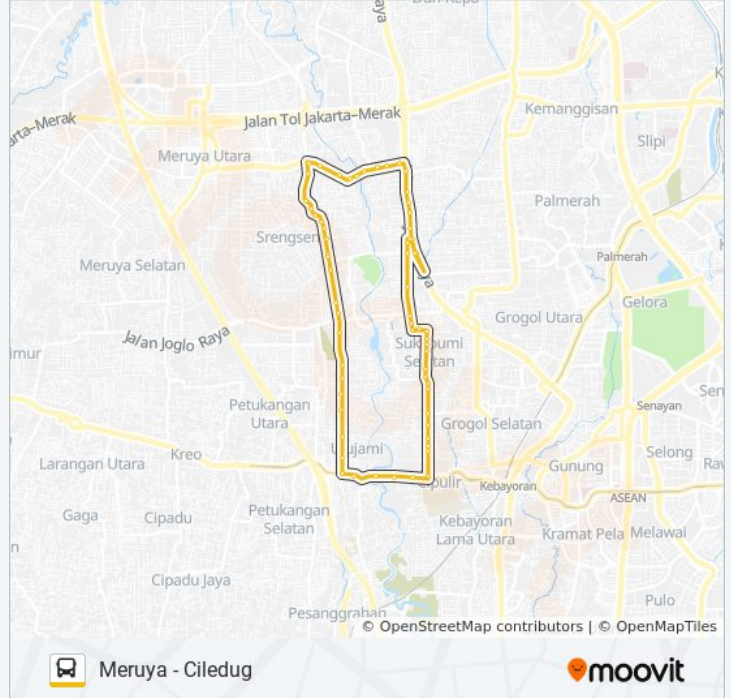

Jalan Majelis Meruya Ilir
Jalan Meruya Ilir Raya, 12
Meruya Ilir 2
Kencana Tower Meruya Ilir
Kantor Pos Kebon Jeruk
Jalan Jeruk Manis
Lapangan Bola Kebon Jeruk
Jalan Meruya Utara 3
Simpang Panjang Kebon Jeruk 2
Jalan Musyawarah, 1
Jalan H. Domang
Jalan Anggrek
Kelapa Dua Sasak 2
Simpang Sasak I Panjang Arteri
Jalan Sasak III
SPBU Haji Kelik
Jalan H. Rausin
SDN Kelapa Dua 01
Simpang Haji Kelik Kelapa Dua
Seberang GANG Langgar Kelapa Dua
Jalan Sukabumi Selatan
Kelurahan Sukabumi Selatan
Simpang Z Sukabumi Selatan 1
Seberang GANG Haji Amsar
Jalan Panjang
Jalan Haji Sholeh I
Seberang Musholla AL Husna
Jalan Haji Abdullah
Jalan Haji Daud
Jalan Kampung Baru Permai
Simpang Kampung Baru Assirat
SDIT AL Falah
Jalan Cidodol