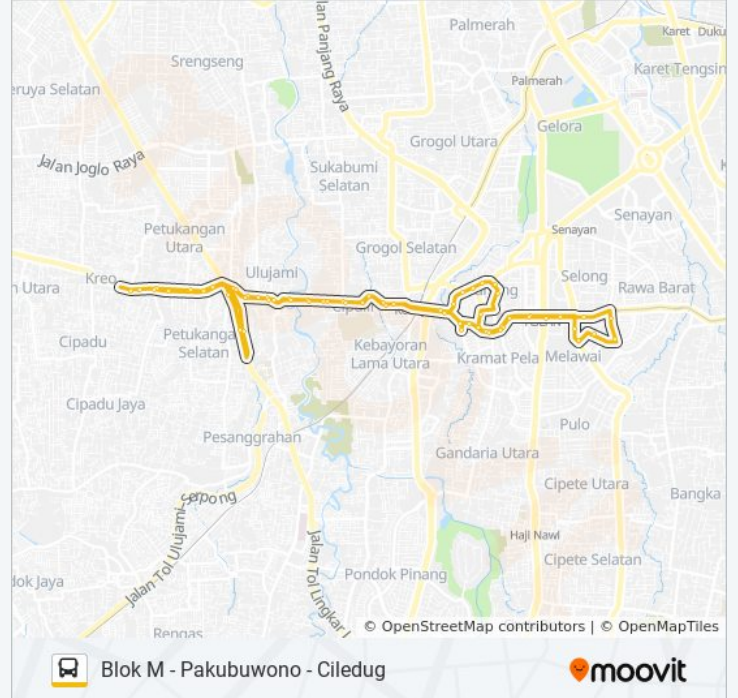

Kelurahan Gunung

Pakubuwono

Jalan Hang Lekiu I

Jalan Lauser 1

Puskesmas Kelurahan Gunung

Pertigaan Kyai Maja Bumi

Mayestik

RSPP

RS Pusat Pertamina 2

Jalan Bulungan 2

Wisma Victoria

Seberang Hotel Ambhara

Jalan Tirtayasa 2

SMKN 6 Start Bs 06 Siang, 11 Siang

Seberang SMKN 29

PLN Pusat

Jalan Palatehan

Jalan Bulungan 1

Klinik Sasana Husada

RS Pusat Pertamina 1

Pertigaan Barito Kyai Maja

Mayestik 1

TAMAN Puring

RS Muhammadiyah TAMAN Puring

Jalan TAMAN Puring - 1

Kebayoran Baru Velbak 1

Jalan Makam

Jalan Samudra

Seskoal 1

Kartini Hospital 1

Lemigas

Pasar Cipulir

BSI 1