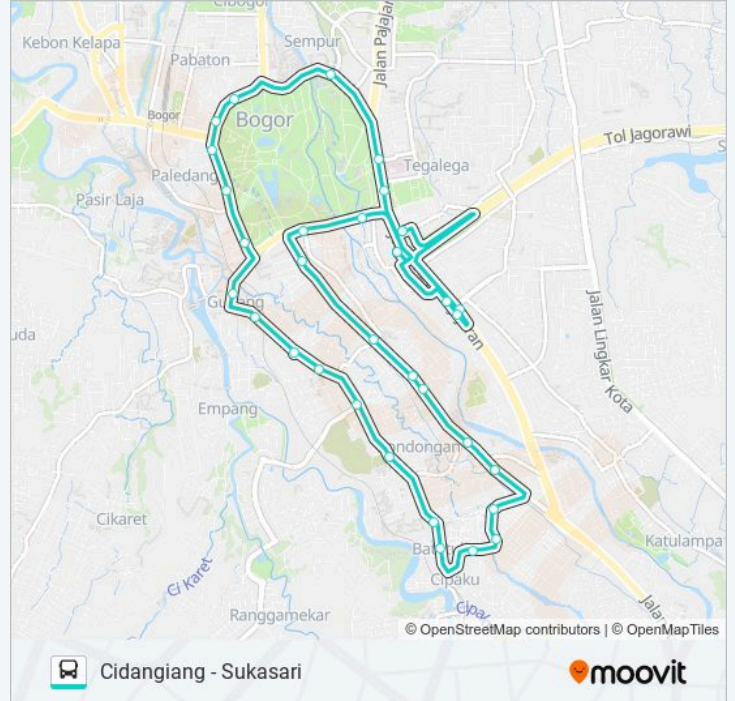

Jalan Pahlawan 36

Seberang Niba Business School

SMP AL Irsyad

Kppn Bogor

Djuanda

SMPN 1 Bogor

Jalan Ir. H. Djuanda

Kantor Bersama Samsat Kota Bogor

Lapangan Sempur

PMI

Kebun Raya

Cidangi

Jadwal waktu dan peta rute K3 bis tersedia dalam format PDF di moovitapp.com. Gunakan Moovit App untuk melihat waktu langsung kedatangan bus, jadwal kereta atau jadwal kereta bawah tanah, dan petunjuk langkah demi langkah untuk semua transportasi umum di Jakarta.

© 2024 Moovit - Hak Cipta Dilindungi