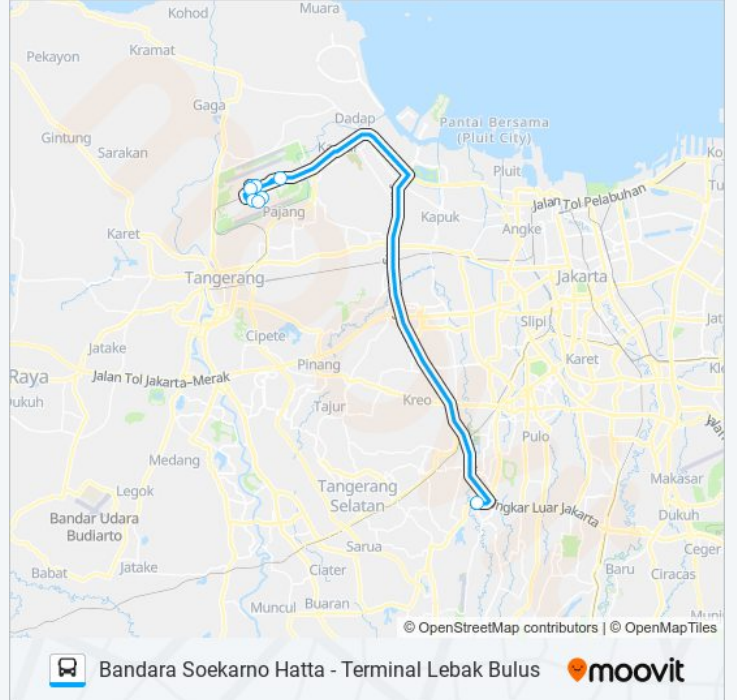

Terminal 1b Soekarno Hatta

Terminal 1c Soekarno Hatta

Terminal 2d Soekarno Hatta

Terminal 2e Soekarno Hatta

Terminal 2 Soekarno-Hatta

Terminal 3 Soekarno-Hatta

Terminal Bus Akap Lebak Bulus

Jadwal waktu JAC LEBAK BULUS bis

Jadwal waktu Rute Terminal Lebak Bulus

Minggu	06:00 - 23:00
Senin	06:00 - 23:00
Selasa	06:00 - 23:00
Rabu	06:00 - 23:00
Kamis	06:00 - 23:00
Jumat	06:00 - 23:00
Sabtu	06:00 - 23:00

Informasi JAC LEBAK BULUS bis

Arah: Terminal Lebak Bulus

Pemberhentian: 8

Waktu Perjalanan: 51 mnt

Ringkasan Jalur:

Jadwal waktu dan peta rute JAC LEBAK BULUS bis tersedia dalam format PDF di moovitapp.com. Gunakan [Moovit App](#) untuk melihat waktu langsung kedatangan bis, jadwal kereta atau jadwal kereta bawah tanah, dan petunjuk langkah demi langkah untuk semua transportasi umum di Jakarta.