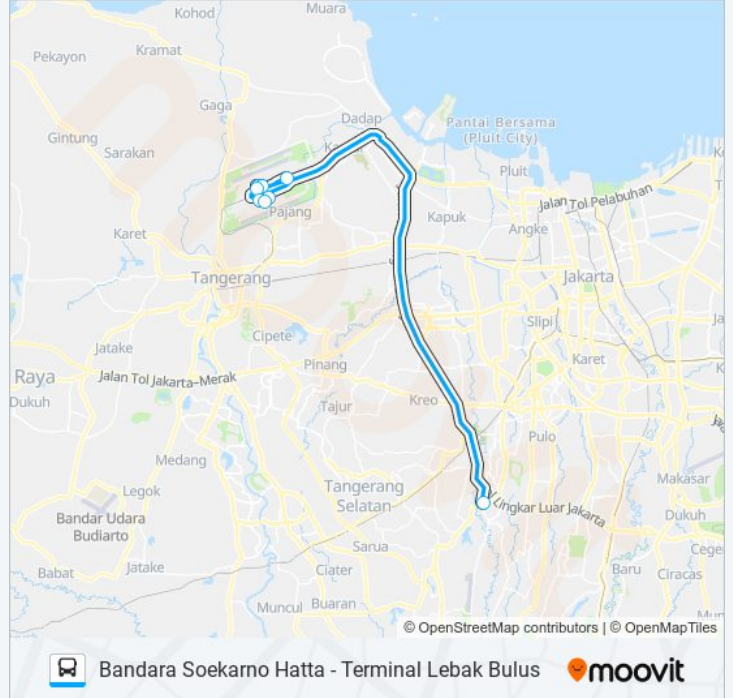

(1) Bandara Soekarno Hatta: 03:00 - 18:00(2) Terminal Lebak Bulus: 06:00 - 23:00

Gunakan Moovit app untuk menemukan stasiun JAC LEBAK BULUS bis terdekat dan cari tahu kedatangan JAC LEBAK BULUS bis berikutnya.

Arah: Bandara Soekarno Hatta

8 pemberhentian

[LIHAT JADWAL JALUR](#)

- Terminal Bus Akap Lebak Bulus
- Terminal 1a Soekarno Hatta
- Terminal 1b Soekarno Hatta
- Terminal 1c Soekarno Hatta
- Terminal 2d Soekarno Hatta
- Terminal 2e Soekarno Hatta
- Terminal 2 Soekarno-Hatta
- Terminal 3 Soekarno-Hatta

Informasi JAC LEBAK BULUS bis**Arah:** Bandara Soekarno Hatta**Pemberhentian:** 8**Waktu Perjalanan:** 51 mnt**Ringkasan Jalur:**

Arah: Terminal Lebak Bulus

8 pemberhentian

[LIHAT JADWAL JALUR](#)

Terminal 1a Soekarno Hatta