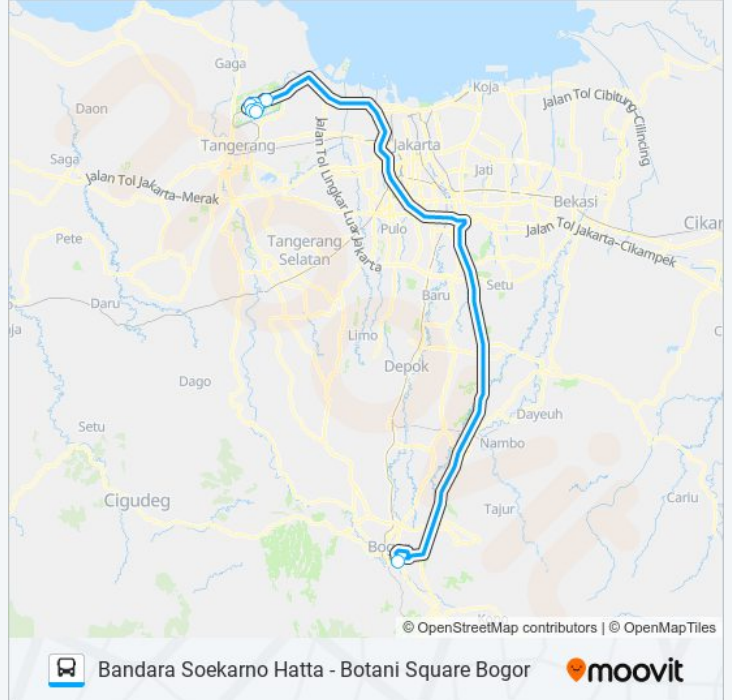

 **JAC BOTANI SQUARE****Bandara Soekarno Hatta - Botani Square Bogor**

Gunakan App

JAC BOTANI SQUARE bis jalur (Bandara Soekarno Hatta - Botani Square Bogor) memiliki 2 rute. Pada hari kerja biasa waktu operasinya adalah:

(1) Bandara Soekarno Hatta: 02:00 - 20:00(2) Botani Square Bogor: 06:00 - 23:00

Gunakan Moovit app untuk menemukan stasiun JAC BOTANI SQUARE bis terdekat dan cari tahu kedatangan JAC BOTANI SQUARE bis berikutnya.

Informasi JAC BOTANI SQUARE bis**Arah:** Bandara Soekarno Hatta**Pemberhentian:** 8**Waktu Perjalanan:** 108 mnt**Ringkasan Jalur:**

Arah: Botani Square Bogor

8 pemberhentian

[LIHAT JADWAL JALUR](#)

- Terminal 1a Soekarno Hatta
- Terminal 1b Soekarno Hatta
- Terminal 1c Soekarno Hatta
- Terminal 2d Soekarno Hatta
- Terminal 2e Soekarno Hatta
- Terminal 2 Soekarno-Hatta
- Terminal 3 Soekarno-Hatta
- DAMRI Botani Square Bogor

Informasi JAC BOTANI SQUARE bis

Arah: Botani Square Bogor

Pemberhentian: 8

Waktu Perjalanan: 108 mnt

Ringkasan Jalur:

Jadwal waktu dan peta rute JAC BOTANI SQUARE bis tersedia dalam format PDF di moovitapp.com. Gunakan [Moovit App](#) untuk melihat waktu langsung kedatangan bis, jadwal kereta atau jadwal kereta bawah tanah, dan petunjuk langkah demi langkah untuk semua transportasi umum di Jakarta.