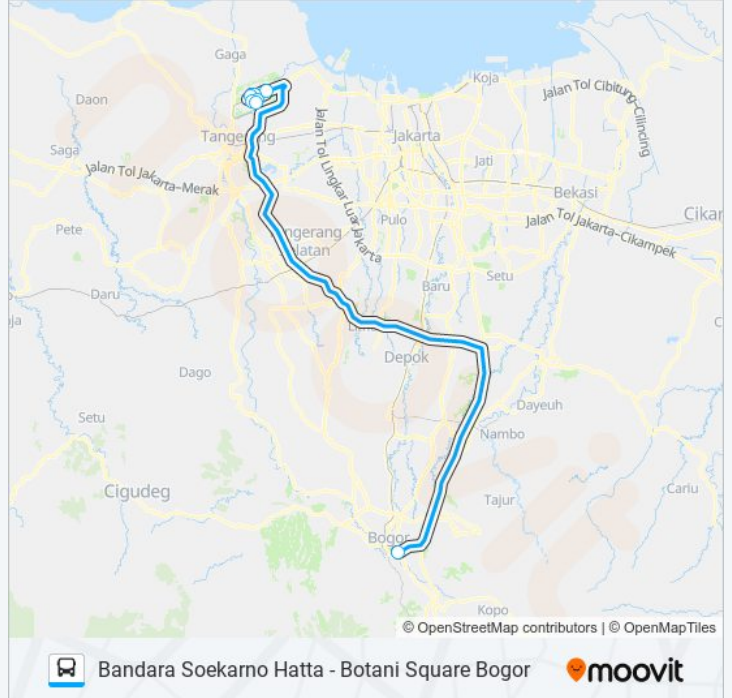

Arah: Botani Square Bogor

8 pemberhentian

[LIHAT JADWAL JALUR](#)

- Terminal 1a Soekarno Hatta
- Terminal 1b Soekarno Hatta
- Terminal 1c Soekarno Hatta
- Terminal 2d Soekarno Hatta
- Terminal 2e Soekarno Hatta
- Terminal 2 Soekarno-Hatta
- Terminal 3 Soekarno-Hatta
- DAMRI Botani Square Bogor

Jadwal waktu JAC BOTANI SQUARE bis

Jadwal waktu Rute Botani Square Bogor

Minggu	06:00 - 23:00
Senin	06:00 - 23:00
Selasa	06:00 - 23:00
Rabu	06:00 - 23:00
Kamis	06:00 - 23:00
Jumat	06:00 - 23:00
Sabtu	06:00 - 23:00

Informasi JAC BOTANI SQUARE bis

Arah: Botani Square Bogor

Pemberhentian: 8

Waktu Perjalanan: 108 mnt

Ringkasan Jalur: