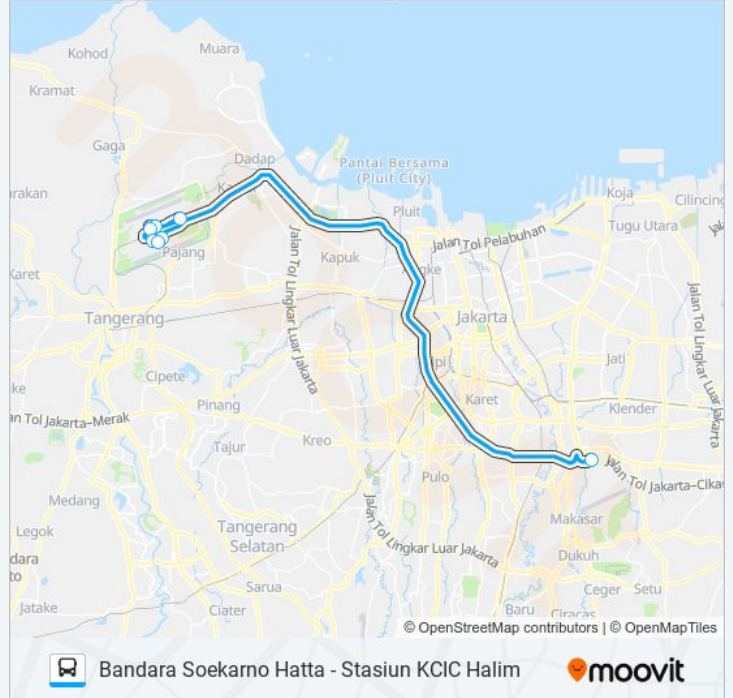

 **JAC KCIC HALIM****Bandara Soekarno Hatta - Stasiun KCIC Halim**

Gunakan App

JAC KCIC HALIM bis jalur (Bandara Soekarno Hatta - Stasiun KCIC Halim) memiliki 2 rute. Pada hari kerja biasa waktu operasinya adalah:

(1) Bandara Soekarno Hatta: 07:00 - 21:00(2) Stasiun Kcic Halim: 05:00 - 19:00

Gunakan Moovit app untuk menemukan stasiun JAC KCIC HALIM bis terdekat dan cari tahu kedatangan JAC KCIC HALIM bis berikutnya.

Terminal 2e Soekarno Hatta

Terminal 2 Soekarno-Hatta

Terminal 3 Soekarno-Hatta

Jadwal waktu JAC KCIC HALIM bis

Jadwal waktu Rute Bandara Soekarno Hatta

Minggu	07:00 - 21:00
Senin	07:00 - 21:00
Selasa	07:00 - 21:00
Rabu	07:00 - 21:00
Kamis	07:00 - 21:00
Jumat	07:00 - 21:00
Sabtu	07:00 - 21:00

Informasi JAC KCIC HALIM bis**Arah:** Bandara Soekarno Hatta**Pemberhentian:** 8**Waktu Perjalanan:** 65 mnt**Ringkasan Jalur:**

Arah: Stasiun Kcic Halim

8 pemberhentian

[LIHAT JADWAL JALUR](#)

- Terminal 1a Soekarno Hatta
- Terminal 1b Soekarno Hatta
- Terminal 1c Soekarno Hatta
- Terminal 2d Soekarno Hatta
- Terminal 2e Soekarno Hatta
- Terminal 2 Soekarno-Hatta
- Terminal 3 Soekarno-Hatta
- Stasiun Kcic Halim