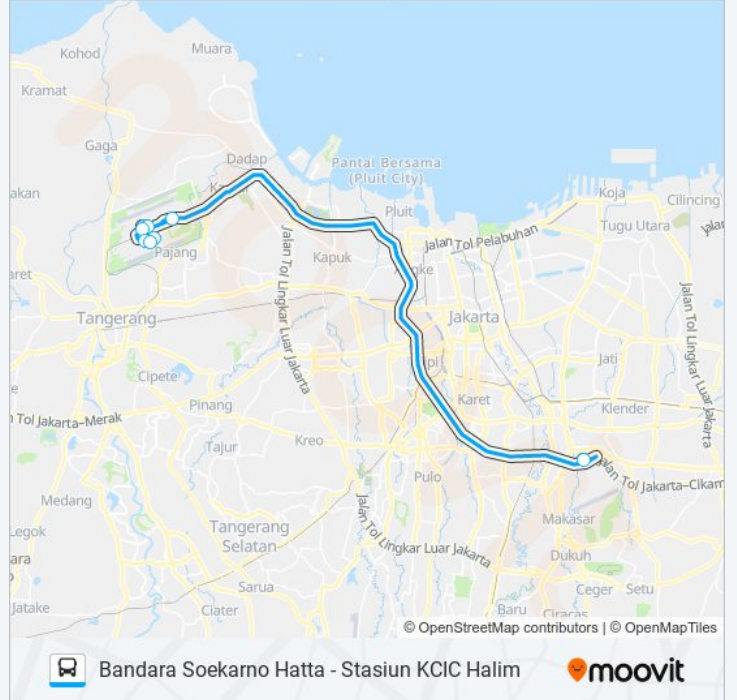

 **JAC KCIC HALIM****Bandara Soekarno Hatta - Stasiun KCIC Halim**

Gunakan App

JAC KCIC HALIM bis jalur (Bandara Soekarno Hatta - Stasiun KCIC Halim) memiliki 2 rute. Pada hari kerja biasa waktu operasinya adalah:

(1) Bandara Soekarno Hatta: 07:00 - 21:00(2) Stasiun Kcic Halim: 05:00 - 19:00

Gunakan Moovit app untuk menemukan stasiun JAC KCIC HALIM bis terdekat dan cari tahu kedatangan JAC KCIC HALIM bis berikutnya.

Informasi JAC KCIC HALIM bis**Arah:** Bandara Soekarno Hatta**Pemberhentian:** 8**Waktu Perjalanan:** 65 mnt**Ringkasan Jalur:**

Arah: Stasiun Kcic Halim

8 pemberhentian

[LIHAT JADWAL JALUR](#)

- Terminal 1a Soekarno Hatta
- Terminal 1b Soekarno Hatta
- Terminal 1c Soekarno Hatta
- Terminal 2d Soekarno Hatta
- Terminal 2e Soekarno Hatta
- Terminal 2 Soekarno-Hatta
- Terminal 3 Soekarno-Hatta
- Stasiun Kcic Halim

Informasi JAC KCIC HALIM bis

Arah: Stasiun Kcic Halim

Pemberhentian: 8

Waktu Perjalanan: 65 mnt

Ringkasan Jalur:

Jadwal waktu dan peta rute JAC KCIC HALIM bis tersedia dalam format PDF di moovitapp.com. Gunakan [Moovit App](#) untuk melihat waktu langsung kedatangan bis, jadwal kereta atau jadwal kereta bawah tanah, dan petunjuk langkah demi langkah untuk semua transportasi umum di Jakarta.