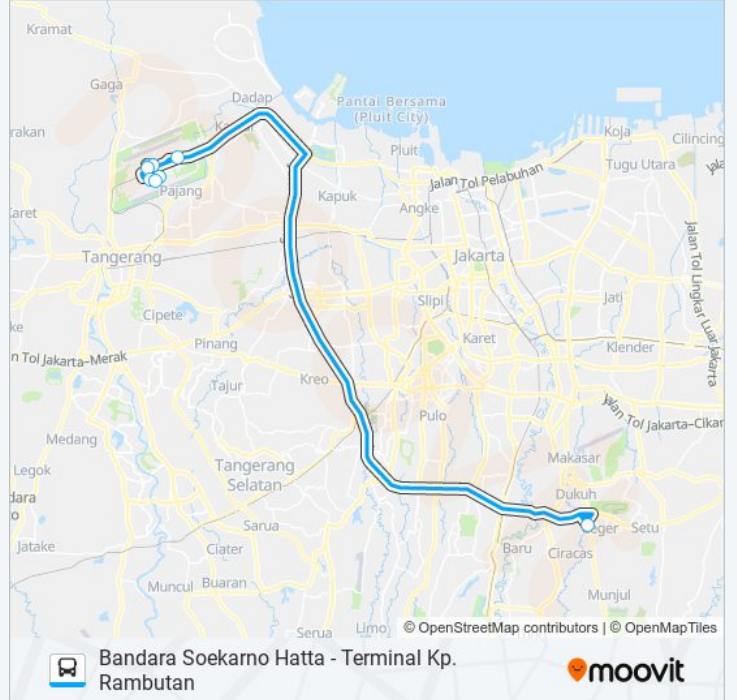

JAC KP. RAMBUTANBandara Soekarno Hatta - Terminal
Kp. Rambutan

Gunakan App

JAC KP. RAMBUTAN bis jalur (Bandara Soekarno Hatta - Terminal Kp. Rambutan) memiliki 2 rute. Pada hari kerja biasa waktu operasinya adalah:

(1) Bandara Soekarno Hatta: 03:00 - 19:00(2) Terminal Kp. Rambutan: 06:00 - 23:00

Gunakan Moovit app untuk menemukan stasiun JAC KP. RAMBUTAN bis terdekat dan cari tahu kedatangan JAC KP. RAMBUTAN bis berikutnya.

Arah: Bandara Soekarno Hatta

8 pemberhentian

[LIHAT JADWAL JALUR](#)

DAMRI Kp. Rambutan

Terminal 1a Soekarno Hatta

Terminal 1b Soekarno Hatta

Terminal 1c Soekarno Hatta

Terminal 2d Soekarno Hatta

Informasi JAC KP. RAMBUTAN bis

Arah: Terminal Kp. Rambutan

Pemberhentian: 8

Waktu Perjalanan: 68 mnt

Ringkasan Jalur:

Jadwal waktu dan peta rute JAC KP. RAMBUTAN bis tersedia dalam format PDF di moovitapp.com. Gunakan [Moovit App](#) untuk melihat waktu langsung kedatangan bis, jadwal kereta atau jadwal kereta bawah tanah, dan petunjuk langkah demi langkah untuk semua transportasi umum di Jakarta.