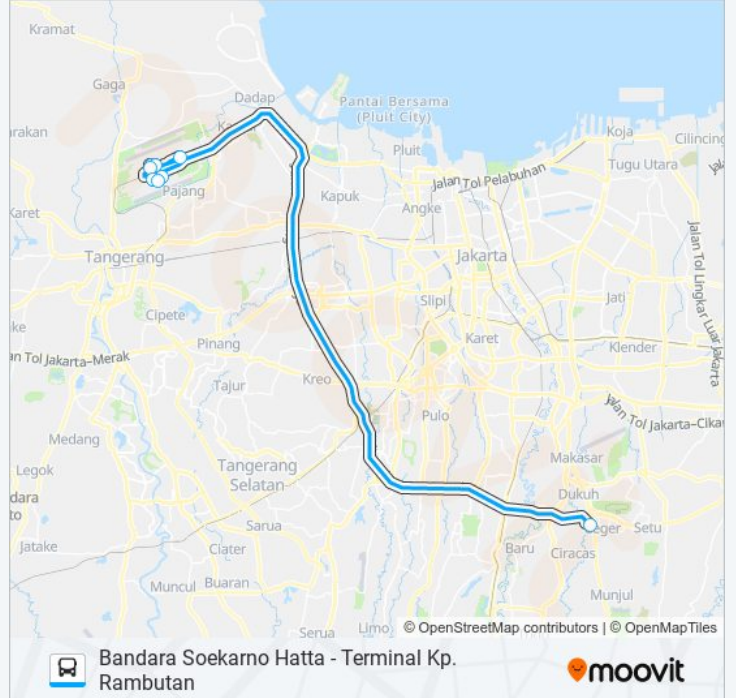

Arah: Terminal Kp. Rambutan

8 pemberhentian

[LIHAT JADWAL JALUR](#)

- Terminal 1a Soekarno Hatta
- Terminal 1b Soekarno Hatta
- Terminal 1c Soekarno Hatta
- Terminal 2d Soekarno Hatta
- Terminal 2e Soekarno Hatta
- Terminal 2 Soekarno-Hatta
- Terminal 3 Soekarno-Hatta
- DAMRI Kp. Rambutan

Jadwal waktu JAC KP. RAMBUTAN bis

Jadwal waktu Rute Terminal Kp. Rambutan

Minggu	06:00 - 23:00
Senin	06:00 - 23:00
Selasa	06:00 - 23:00
Rabu	06:00 - 23:00
Kamis	06:00 - 23:00
Jumat	06:00 - 23:00
Sabtu	06:00 - 23:00

Informasi JAC KP. RAMBUTAN bis

Arah: Terminal Kp. Rambutan

Pemberhentian: 8

Waktu Perjalanan: 68 mnt

Ringkasan Jalur: