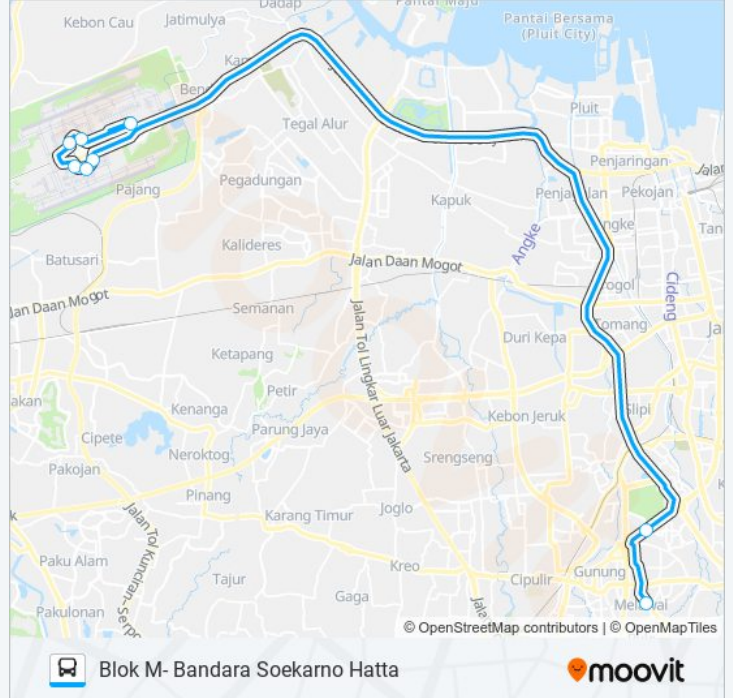

JAC BLOK M**Blok M- Bandara Soekarno Hatta**

Gunakan App

JAC BLOK M bis jalur (Blok M- Bandara Soekarno Hatta) memiliki 2 rute. Pada hari kerja biasa waktu operasinya adalah: (1) Bandara Soekarno Hatta: 04:00 - 18:00(2) Terminal Blok M: 06:00 - 23:00
Gunakan Moovit app untuk menemukan stasiun JAC BLOK M bis terdekat dan cari tahu kedatangan JAC BLOK M bis berikutnya.

Arah: Bandara Soekarno Hatta

8 pemberhentian

[LIHAT JADWAL JALUR](#)

Pasar Raya Blok M

FX Sudirman

Terminal 1a Soekarno Hatta

Terminal 1b Soekarno Hatta

Terminal 1c Soekarno Hatta

Terminal 2d Soekarno Hatta

Terminal 2 Soekarno-Hatta

Terminal 3 Soekarno-Hatta

Jadwal waktu JAC BLOK M bis

Jadwal waktu Rute Bandara Soekarno Hatta

Minggu	04:00 - 18:00
Senin	04:00 - 18:00
Selasa	04:00 - 18:00
Rabu	04:00 - 18:00
Kamis	04:00 - 18:00
Jumat	04:00 - 18:00
Sabtu	04:00 - 18:00

Informasi JAC BLOK M bis**Arah:** Bandara Soekarno Hatta**Pemberhentian:** 8**Waktu Perjalanan:** 50 mnt**Ringkasan Jalur:**

Arah: Terminal Blok M

8 pemberhentian

[LIHAT JADWAL JALUR](#)

Terminal 1a Soekarno Hatta