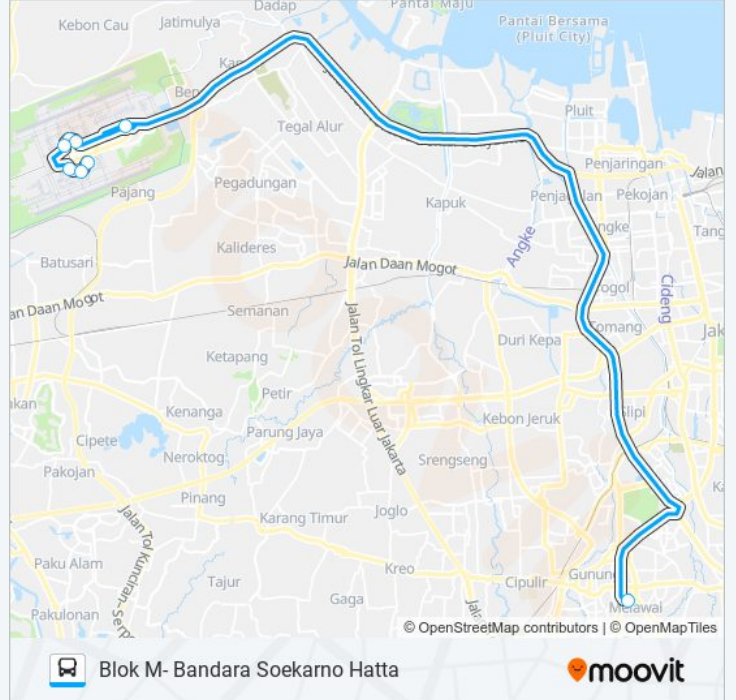

Jadwal waktu dan peta rute JAC BLOK M bis tersedia dalam format PDF di moovitapp.com. Gunakan Moovit App untuk melihat waktu langsung kedatangan bis, jadwal kereta atau jadwal kereta bawah tanah, dan petunjuk langkah demi langkah untuk semua transportasi umum di Jakarta.

© 2024 Moovit - Hak Cipta Dilindungi