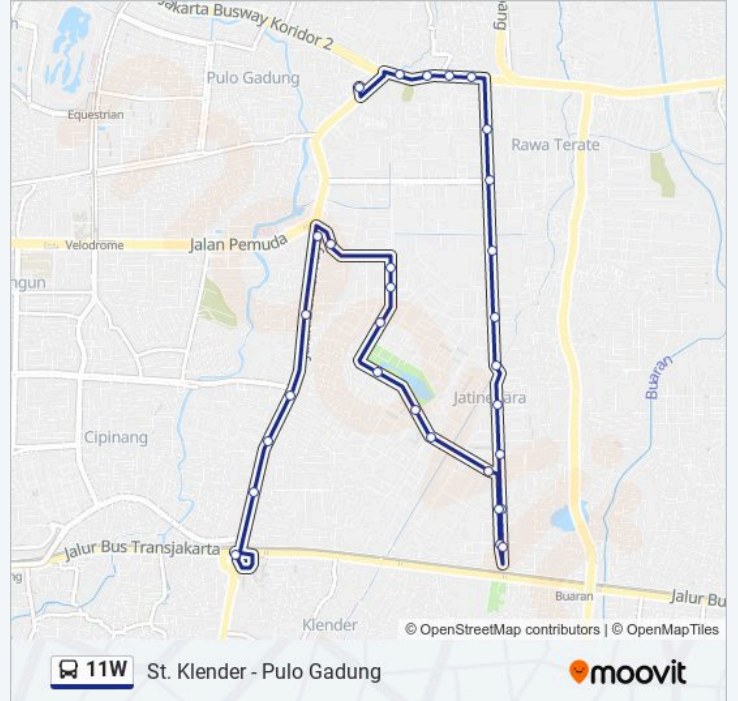

Informasi 11W bis

Arah: St. Klender

Pemberhentian: 30

Waktu Perjalanan: 54 mnt

Ringkasan Jalur:

Jalan Pulo Ayang 4

Jln. Pulosidik

Jalan Pulokambang Raya 2

Jalan Pulo Kambang I

Jalan Rawa Terate III

Jalan Pulolio 1

JIEP 1

Puskesmas Cakung

Jatinegara Kaum Raya Bekasi

Pool Hiba Utama 1

Jalan Swadaya PLN

TAMAN Viaduct

Jadwal waktu dan peta rute 11W bis tersedia dalam format PDF di moovitapp.com. Gunakan Moovit App untuk melihat waktu langsung kedatangan bis, jadwal kereta atau jadwal kereta bawah tanah, dan petunjuk langkah demi langkah untuk semua transportasi umum di Jakarta.