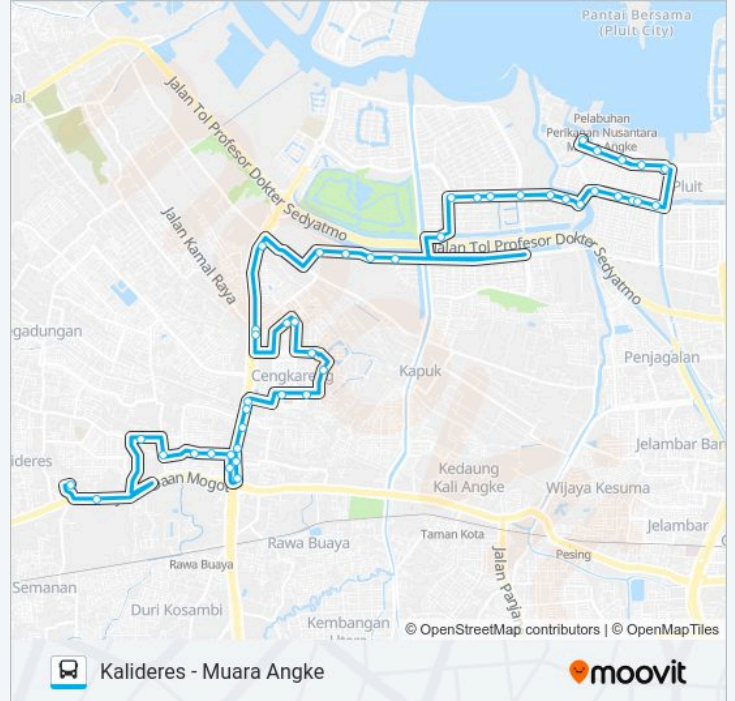

## Kalideres - Muara Angke

Gunakan App

JAK52 AMARI bis jalur (Kalideres - Muara Angke) memiliki 2 rute. Pada hari kerja biasa waktu operasinya adalah:

(1) Kalideres: 00:00 - 23:30(2) Muara Angke: 00:00 - 23:30

Jalan Gunung Galunggung I

RSUD Cengkareng

Universitas Satyagama

SMKN 42

Polsek Cengkareng 1

SDN Cengkareng Timur 05

Puri Agung

Ramayana Cengkareng

Sbr. Ps. Cengkareng

Kec. Cengkareng 2

Seberang Jalan Utama III

SDN Cengkareng Barat 05

Jalan Kesatuan Cengkareng Barat

Seberang TPU Utan Jati

Pintu 2 Jembatan Semanan Raya

Kalideres 1

**Arah: Muara Angke**

30 pemberhentian

[LIHAT JADWAL JALUR](#)

Kalideres 1

Jalan Madrasah Daan Mogot

Pertamina Kalideres Daan Mogot

Sumur Bor 3

Jalan Kesatuan Cengkareng Barat