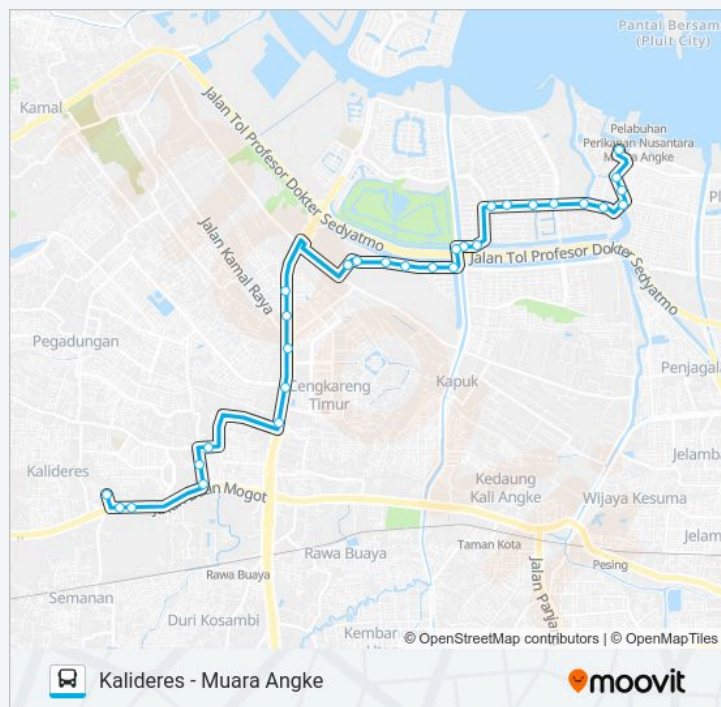

## Kalideres - Muara Angke

Gunakan App

JAK52 AMARI bis jalur (Kalideres - Muara Angke) memiliki 2 rute. Pada hari kerja biasa waktu operasinya adalah:

(1) Kalideres: 00:00 - 23:30(2) Muara Angke: 00:00 - 23:30

Gunakan Moovit app untuk menemukan stasiun JAK52 AMARI bis terdekat dan cari tahu kedatangan JAK52 AMARI bis berikutnya.

**Arah: Kalideres**

45 pemberhentian

[LIHAT JADWAL JALUR](#)

Terminal Muara Angke 2  
Jalan Pluit Karang Utara 1  
Seberang Pluit Karang Cantik  
RPTRA Jakpro Asri  
Jembatan Pluit Karang Timur  
Pluit Karang Indah  
Jln. Pluit Karang Indah XV  
Muara Karang Raya  
Pasar Muara Karang  
SMAK Penabur Enam 2  
TAMAN Resort Mediterania  
Galeri Niaga Mediterania 1  
Margasatwa 2  
Jalan Lotus Indah  
Centro Metro Broadway  
Mayang Permai  
Simpang Mandara Permai II  
Ekowisata Mangrove  
Jln. Elang Laut Kamal  
Sit I-Ii PIK  
Sit III PIK

Karang Asri

Terminal Muara Angke 1

### Informasi JAK52 AMARI bis

**Arah:** Muara Angke

**Pemberhentian:** 30

**Waktu Perjalanan:** 58 mnt

**Ringkasan Jalur:**

Jadwal waktu dan peta rute JAK52 AMARI bis tersedia dalam format PDF di [moovitapp.com](https://moovitapp.com). Gunakan Moovit App untuk melihat waktu langsung kedatangan bus, jadwal kereta atau jadwal kereta bawah tanah, dan petunjuk langkah demi langkah untuk semua transportasi umum di Jakarta.