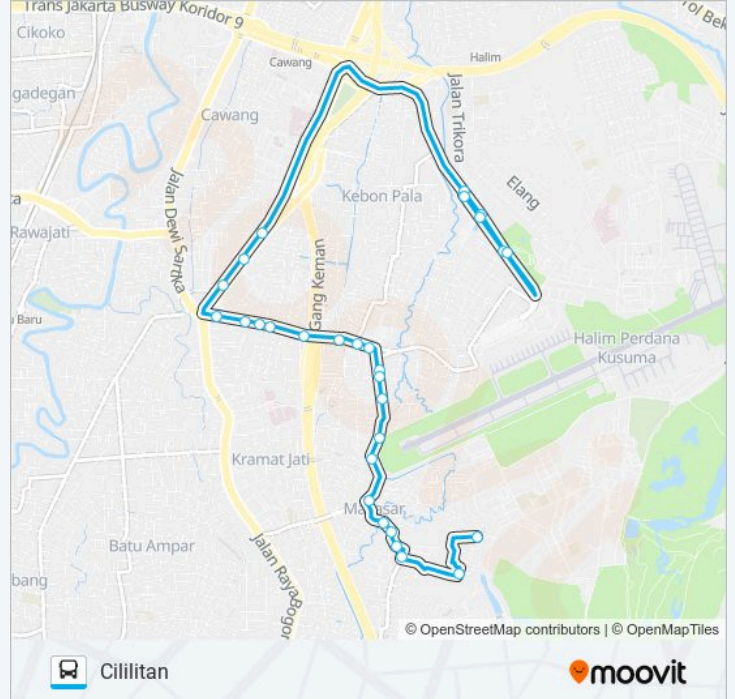

Arah: Cililitan

29 pemberhentian

[LIHAT JADWAL JALUR](#)

RPTRA Kampung Pulo Asri
Jalan Haji Sidan
Kecamatan Makasar
Kelurahan Makasar
Jalan Masjid Soeprpto
Seberang Jl H Emuntipala I
Seksi Dinas Pendidikan Makasar
Jalan Melati
Jalan Mesjid AL Munir
GANG Ahmad Squadron
Puskesmas Halim 2
Simpang Squadron
Jalan Bakti Cililitan Besar
Seberang Grha Intirub
GANG Siluman, 1
Jasa Marga Cililitan 1
Perumahan Eks Yon Angkub
Midi Utama Cililitan 1
Jalan Kelapa Gading III Cililitan Besar
Cililitan Besar 1
Mushola AT Taufiq

Arah: Kp. Pulo

27 pemberhentian

[LIHAT JADWAL JALUR](#)

Graha Dirgantara

BKKBN 2

Menara Cardig

Sekolah Fatimiyah Perdana Kusuma

Cawang Blue Bird 2