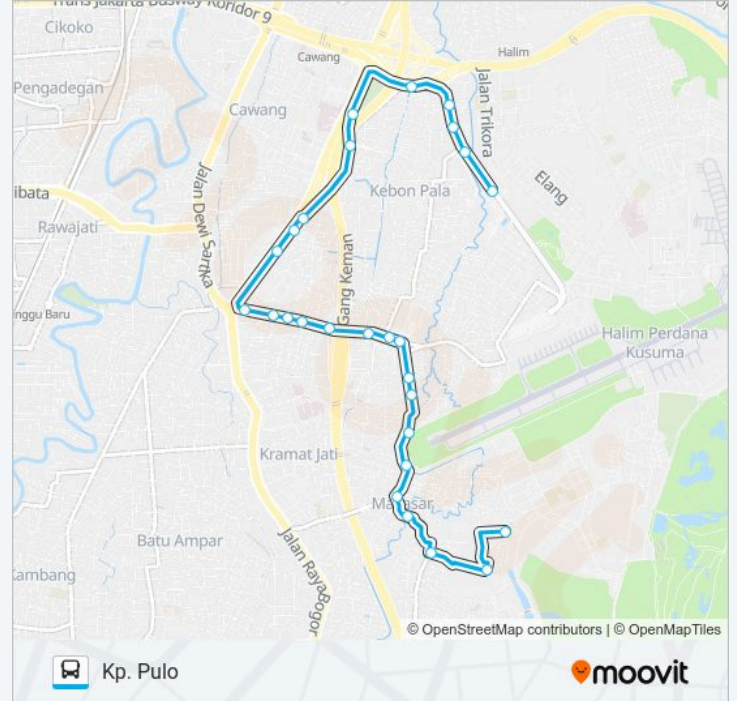

📍 JAK75 AMARI

Cililitan

Gunakan App

JAK75 AMARI bis jalur (Cililitan) memiliki 2 rute. Pada hari kerja biasa waktu operasinya adalah:

(1) Cililitan: 00:00 - 23:30(2) Kp. Pulo: 00:00 - 23:30

Gunakan Moovit app untuk menemukan stasiun JAK75 AMARI bis terdekat dan cari tahu kedatangan JAK75 AMARI bis berikutnya.

Arah: Cililitan

29 pemberhentian

[LIHAT JADWAL JALUR](#)

RPTRA Kampung Pulo Asri
Jalan Haji Sidan
Kecamatan Makasar
Kelurahan Makasar
Jalan Masjid Soeprpto
Seberang Jl H Emuntipala I
Seksi Dinas Pendidikan Makasar
Jalan Melati
Jalan Mesjid AL Munir
GANG Ahmad Squadron
Puskesmas Halim 2
Simpang Squadron
Jalan Bakti Cililitan Besar
Seberang Grha Intirub
GANG Siluman, 1
Jasa Marga Cililitan 1
Perumahan Eks Yon Angkub
Midi Utama Cililitan 1
Jalan Kelapa Gading III Cililitan Besar
Cililitan Besar 1
Mushola AT Taufiq

Informasi JAK75 AMARI bis

Arah: Kp. Pulo

Pemberhentian: 27

Waktu Perjalanan: 37 mnt

Ringkasan Jalur:

Kelurahan Halim Perdana Kusuma

Seberang GANG Ahmad Squadron

Seberang Jalan Masjid AL Munir

Simpang Jalan Kerja Bakti 7

Seberang Seksi Dinas Pendidikan Makasar

Jalan H Emuntipala I

Seberang Kecamatan Makasar

Seberang Jalan Haji Sidan

RPTRA Kampung Pulo Asri

Jadwal waktu dan peta rute JAK75 AMARI bis tersedia dalam format PDF di moovitapp.com. Gunakan Moovit App untuk melihat waktu langsung kedatangan bis, jadwal kereta atau jadwal kereta bawah tanah, dan petunjuk langkah demi langkah untuk semua transportasi umum di Jakarta.