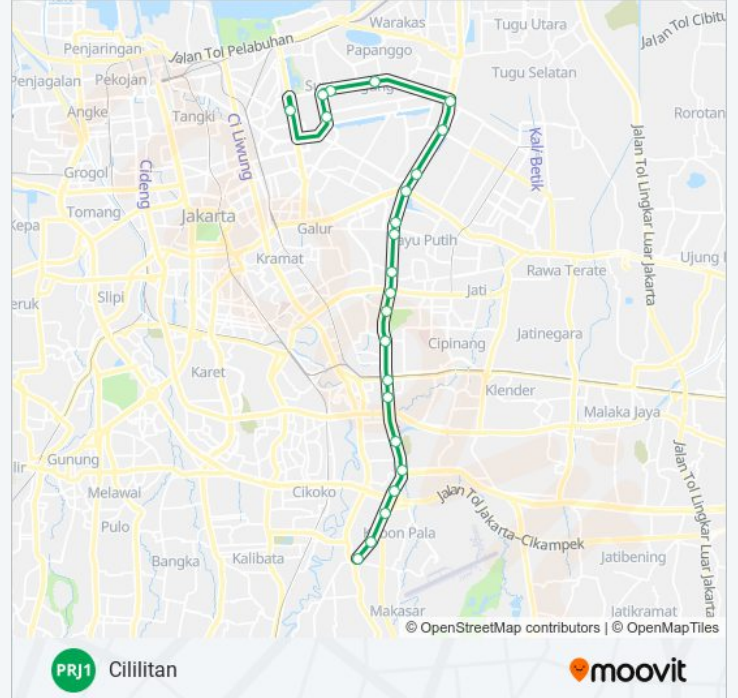

Cawang Sentral

Cawang Cililitan

Cililitan

Arah: Jiexpo Kemayoran

23 pemberhentian

[LIHAT JADWAL JALUR](#)

Cililitan

Cawang Cililitan

Cawang Sentral

Simpang Cawang

Halim

Kebon Nanas

Pedati Prumpung

Flyover Jatinegara

Pisangan

Utan Kayu Rawamangun

Pemuda Pramuka

Kayu Putih Rawasari

Pulomas Bypass

Cempaka Putih

Simpang Cempaka

Kodamar

Sunter Kelapa Gading

Sunter Karya

Jadwal waktu PRJ1 bis

Jadwal waktu Rute Jiexpo Kemayoran

Minggu	00:00 - 23:45
Senin	00:00 - 23:45
Selasa	00:00 - 23:45
Rabu	00:00 - 23:45
Kamis	00:00 - 23:45
Jumat	00:00 - 23:45
Sabtu	00:00 - 23:45

Informasi PRJ1 bis

Arah: Jiexpo Kemayoran

Pemberhentian: 23

Waktu Perjalanan: 84 mnt

Ringkasan Jalur: