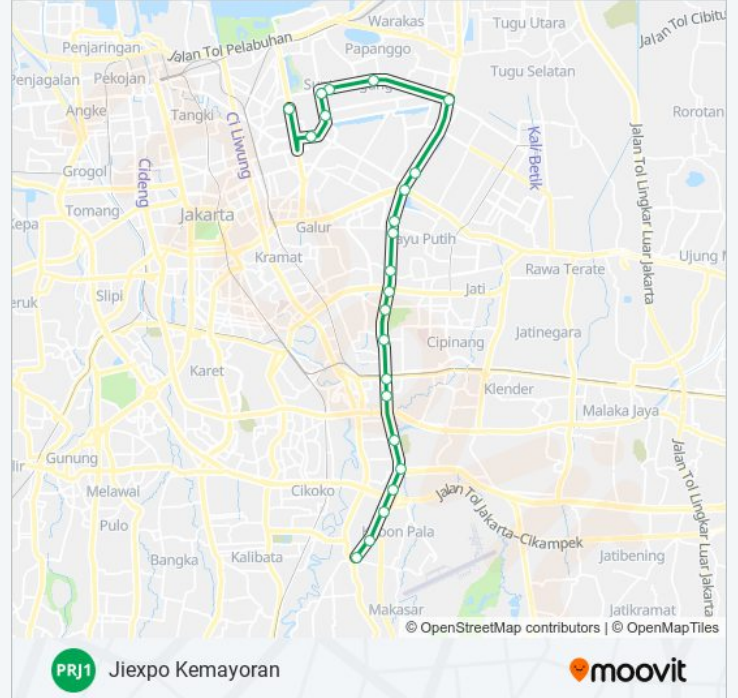

Sunter Utara

Danau Sunter

Danau Agung

Landasan Pacu

PRJ Jiexpo Kemayoran

Jadwal waktu dan peta rute PRJ1 bis tersedia dalam format PDF di moovitapp.com. Gunakan [Moovit App](#) untuk melihat waktu langsung kedatangan bus, jadwal kereta atau jadwal kereta bawah tanah, dan petunjuk langkah demi langkah untuk semua transportasi umum di Jakarta.

[Tentang Moovit](#) • [Solusi MaaS](#) • [Negara yang didukung](#) • [Komunitas Mooviter](#)

© 2024 Moovit - Hak Cipta Dilindungi

Cek waktu tiba langsung